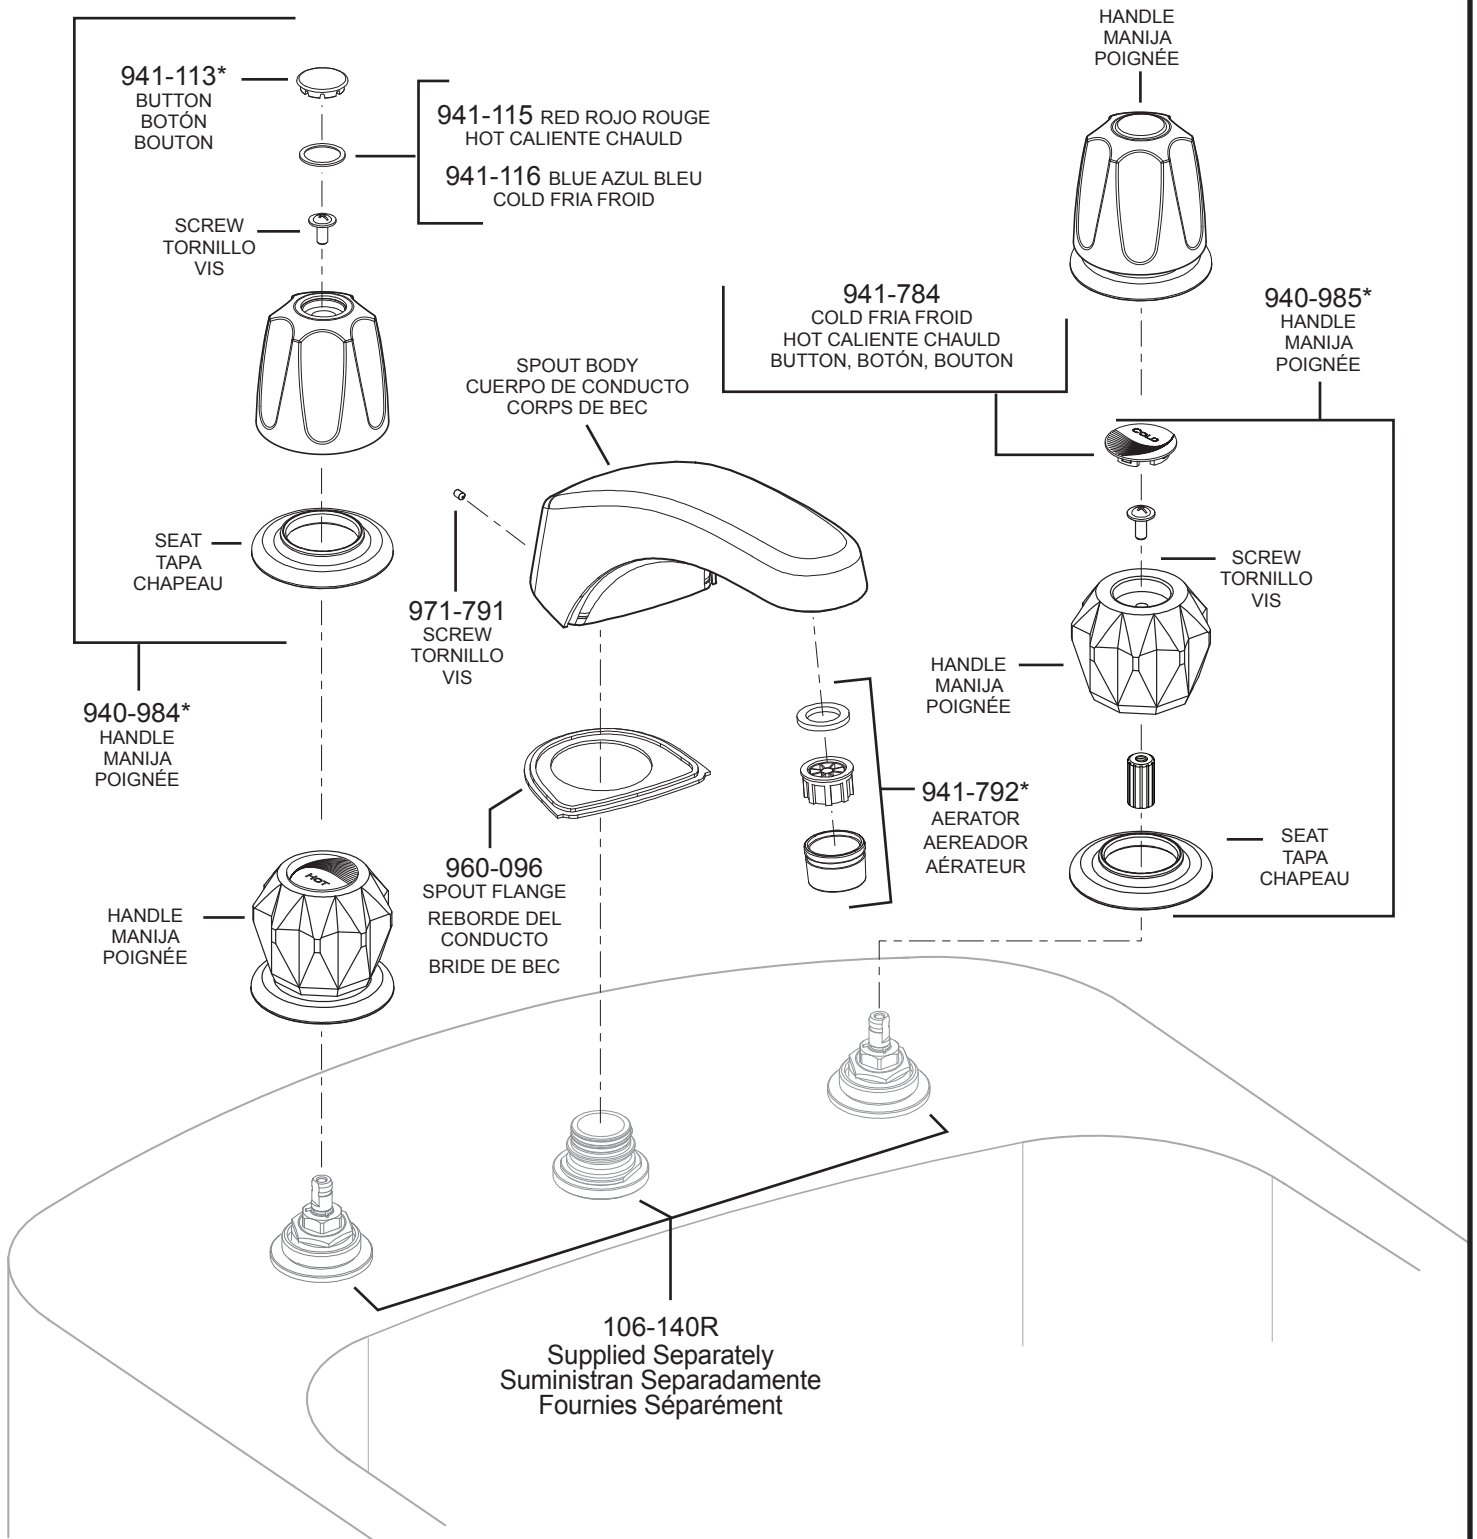

# ■ 1T6-4 ■

19701 DaVinci  
 Lake Forest, CA 92610  
 Phone: 1-800-Pfaucet  
 www.pricepister.com

**BLACK & DECKER** COMPANY

	English	Español	Français
*	Letter Designates Finish	La Letra Indica el Terminado	La Lettre Designe La Fini
A	Polished Chrome	Cromo Pulido	Chrome Poli
K	Satin Nickel	Niquel Satinado	Nickel Satiné