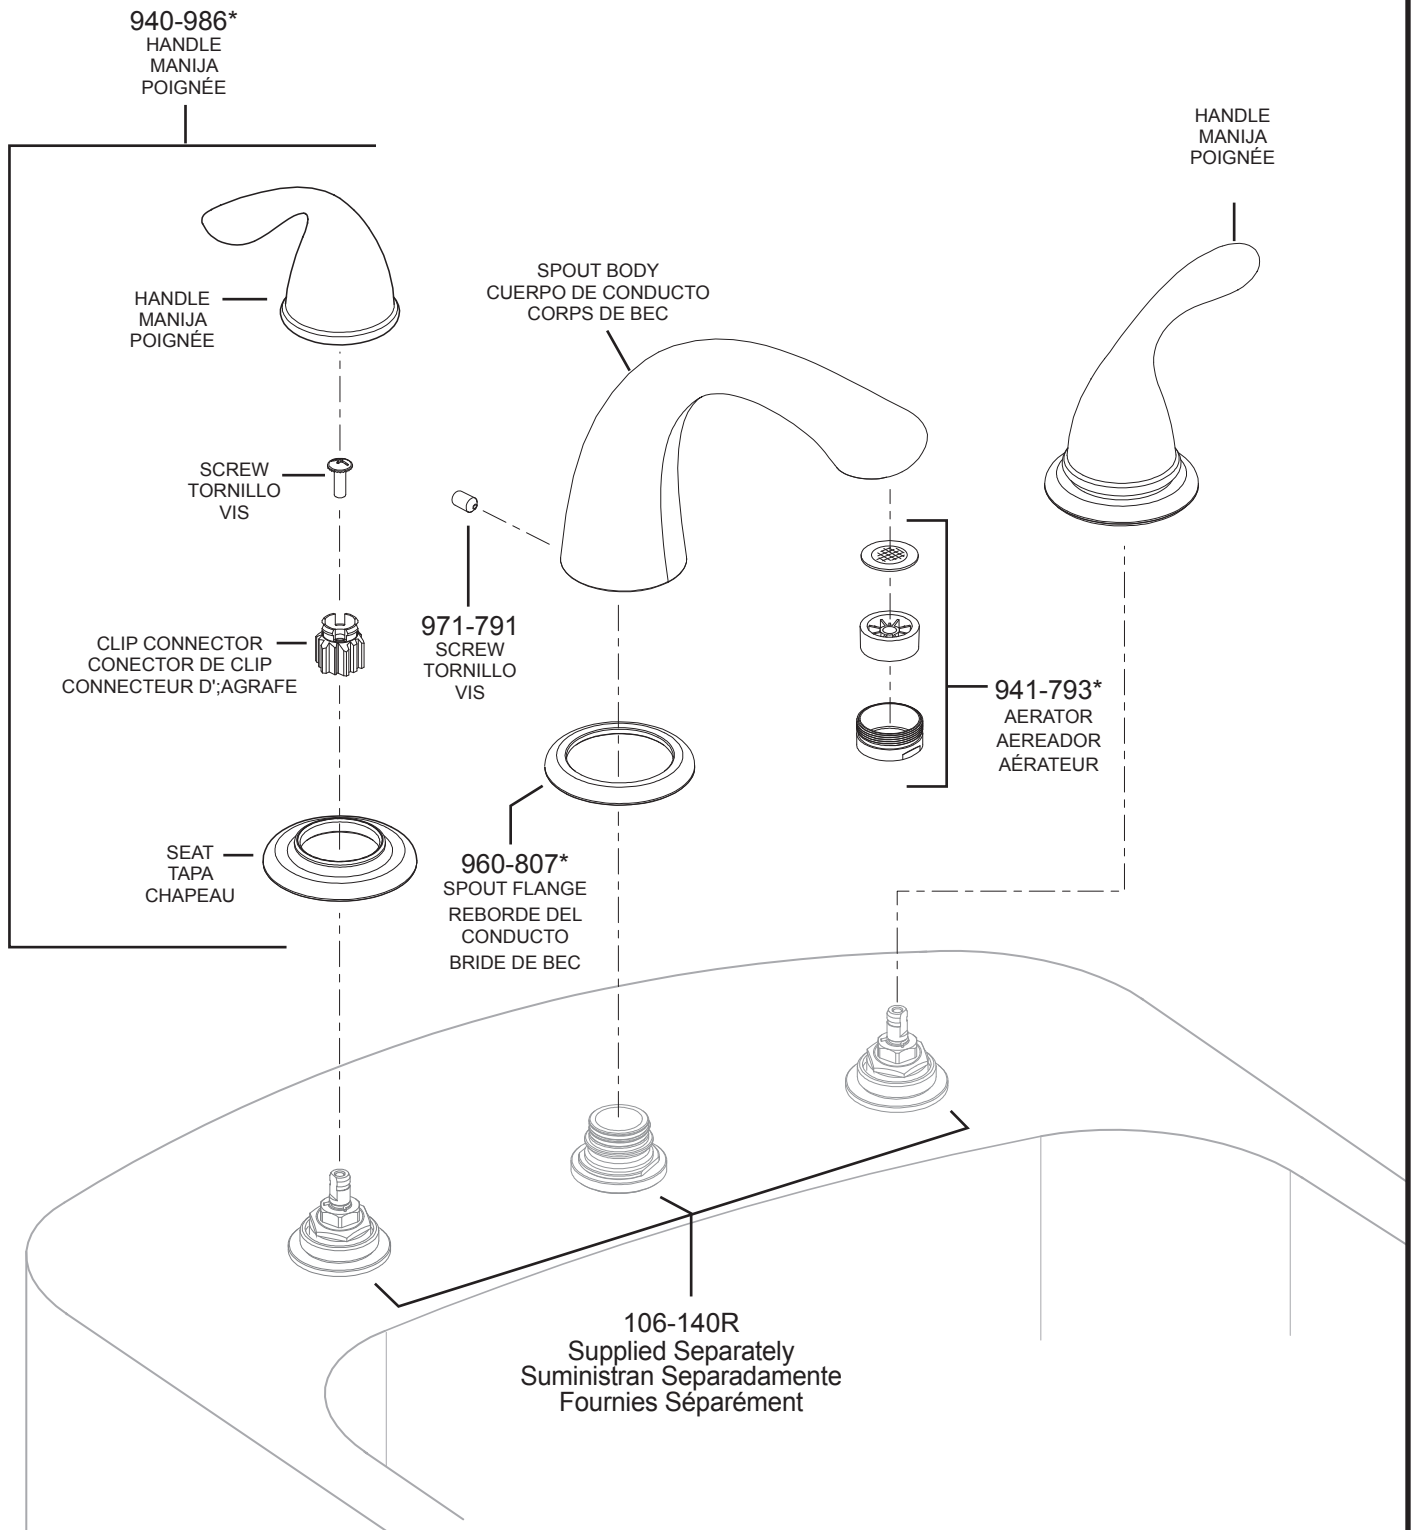

■ 1T6-5 ■

19701 DaVinci
Lake Forest, CA 92610
Phone: 1-800-Pfaucet
www.pricepister.com

A BLACK & DECKER COMPANY

	English	Español	Français
*	Letter Designates Finish	La Letra Indica el Terminado	La Lettre Designe La Fini
A	Polished Chrome	Cromo Pulido	Chrome Poli
K	Satin Nickel	Niquel Satinado	Nickel Satiné