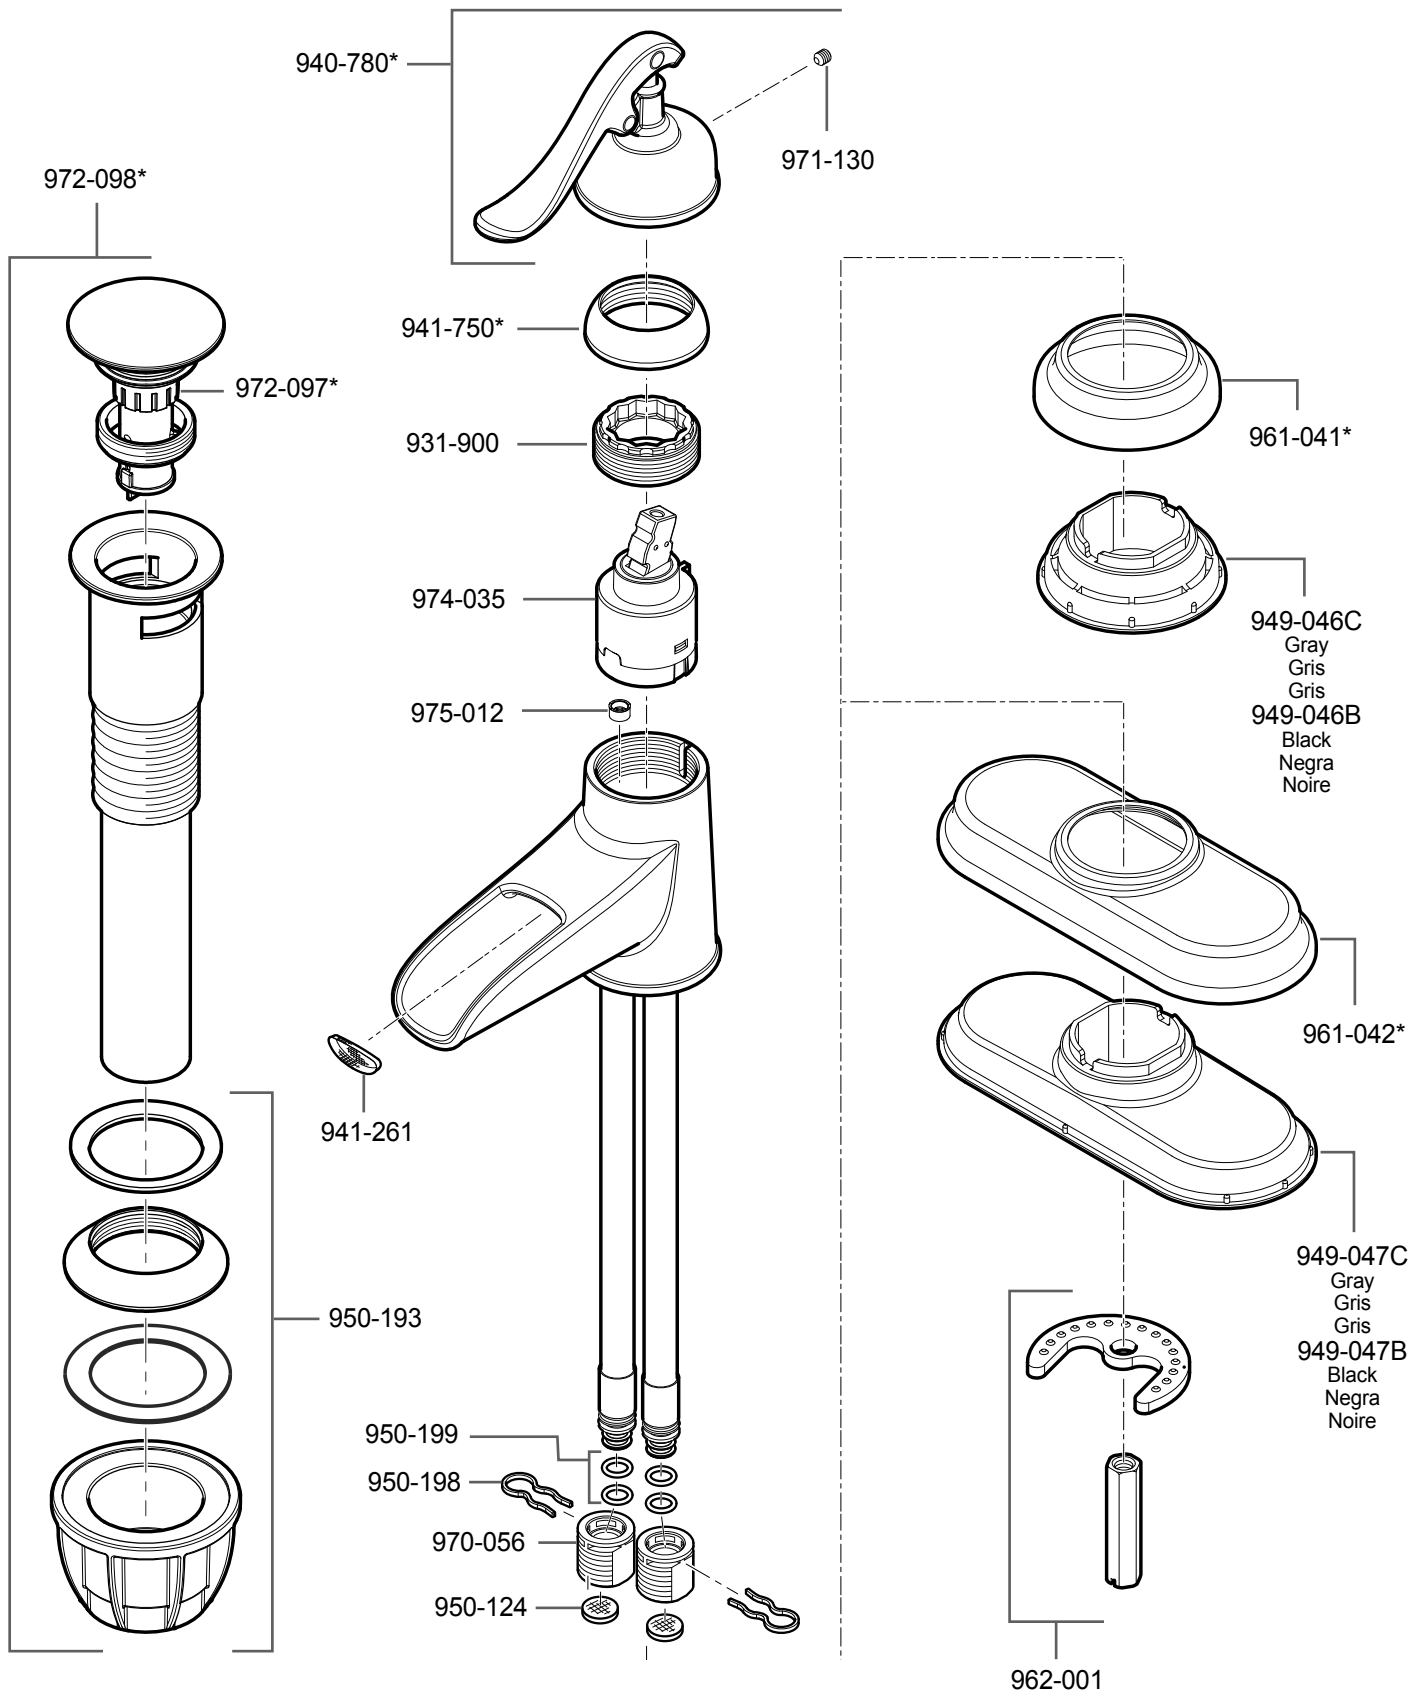

# 42-YP • Parts Explosion • Esquema de piezas • Vue éclatée des pièces

	English	Español	Français
*	Replace * with Finish Letter	Sustitue * con la letra de acabado	Remplace * avec la lettre de finition
A	Polished Chrome	Cromo Pulido	Chrome Poli
E	Rustic Pewter	Peltre Rústico	Étain Rustique
J	PVD Brushed Nickel	PVD Niquel Cepillado	PVD Nickel Brosse
U	Rustic Bronze	Bronce Rústico	Bronze Rustique
Y	Tuscan Bronze	Bronce Toscano	Bronze Le Toscan