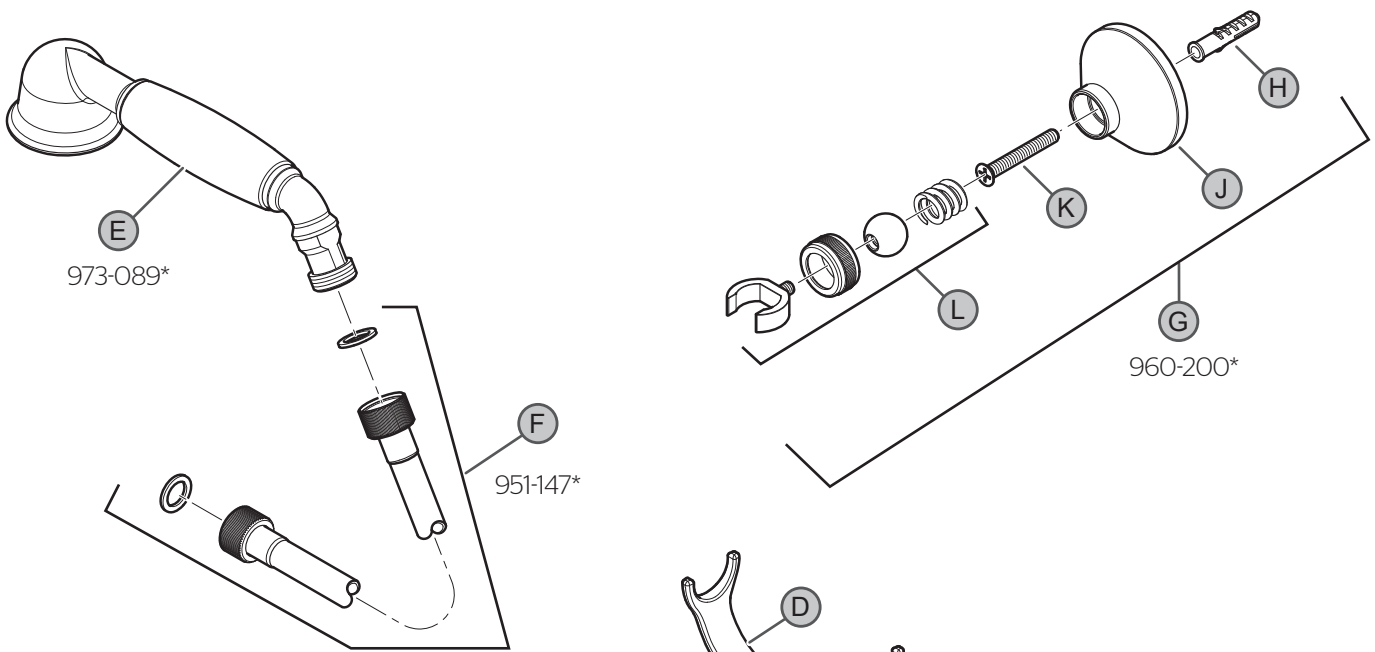

▪ 801-SVH ▪

For Floormount option, order 028-SVF* separately

Para la opción de montaje en suelo, solicite 028-SVF* por separado

Pour l'option Floormount, commandez le 028-SVF* séparément

974-232
HOT VALVE
VÁLVULA CALIENTE
ROBINETS CHAUDE

974-231
COLD VALVE
VÁLVULA FRIA
ROBINETS FROIDE

910-038*
LEFT
IZQUIERDO
GAUCHE

949-076

910-039*
RIGHT
DERECHO
DROIT

949-074
962-081

970-059

960-201*

Pfister®

19701 DaVinci
Lake Forest, CA 92610
Phone: 1-800-Pfaucet
www.pfisterfaucets.com

Spectrum Brands | Hardware & Home Improvement

	English	Español	Français
*	Letter Designates Finish	La Letra Indica el Terminado	La Lettre Designe Le Fini
A	Polished Chrome	Cromo Pulido	Chrome Poli