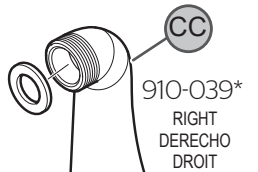

▪ 801-SVH ▪

For Floormount option, order 028-SVF* separately

Para la opción de montaje en suelo, solicite 028-SVF* por separado

Pour l'option Floormount, commandez le 028-SVF* séparément

974-232
HOT VALVE
VÁLVULA CALIENTE
ROBINETS CHAUDE

974-231
COLD VALVE
VÁLVULA FRIA
ROBINETS FROIDE

910-038*
LEFT
IZQUIERDO
GAUCHE

949-076

910-039*
RIGHT
DERECHO
DROIT

949-074
962-081

970-059

960-201*

Pfister®