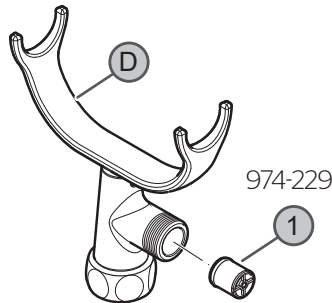

▪ 801-SVH ▪

For Floormount option, order 028-SVF* separately

Para la opción de montaje en suelo, solicite 028-SVF* por separado

Pour l'option Floormount, commandez le 028-SVF* séparément

974-232
HOT VALVE
VÁLVULA CALIENTE
ROBINETS CHAUDE

974-231
COLD VALVE
VÁLVULA FRIA
ROBINETS FROIDE

910-038*
LEFT
IZQUIERDO
GAUCHE

949-076

910-039*
RIGHT
DERECHO
DROIT

949-074
962-081

970-059

960-201*

Pfister®