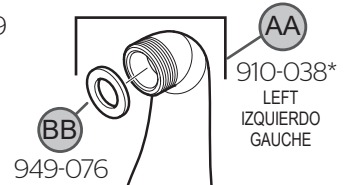

▪ 801-SVH ▪

For Floormount option, order 028-SVF* separately

Para la opción de montaje en suelo, solicite 028-SVF* por separado

Pour l'option Floormount, commandez le 028-SVF* séparément

974-232
HOT VALVE
VÁLVULA CALIENTE
ROBINETS CHAUDE

974-231
COLD VALVE
VÁLVULA FRIA
ROBINETS FROIDE

910-038*
LEFT
IZQUIERDO
GAUCHE

949-076

910-039*
RIGHT
DERECHO
DROIT

949-074
962-081

970-059

960-201*

Pfister®

19701 DaVinci
Lake Forest, CA 92610
Phone: 1-800-Pfaucet
www.pfisterfaucets.com

Spectrum Brands | Hardware & Home Improvement

	English	Español	Français
*	Letter Designates Finish	La Letra Indica el Terminado	La Lettre Designe Le Fini
A	Polished Chrome	Cromo Pulido	Chrome Poli