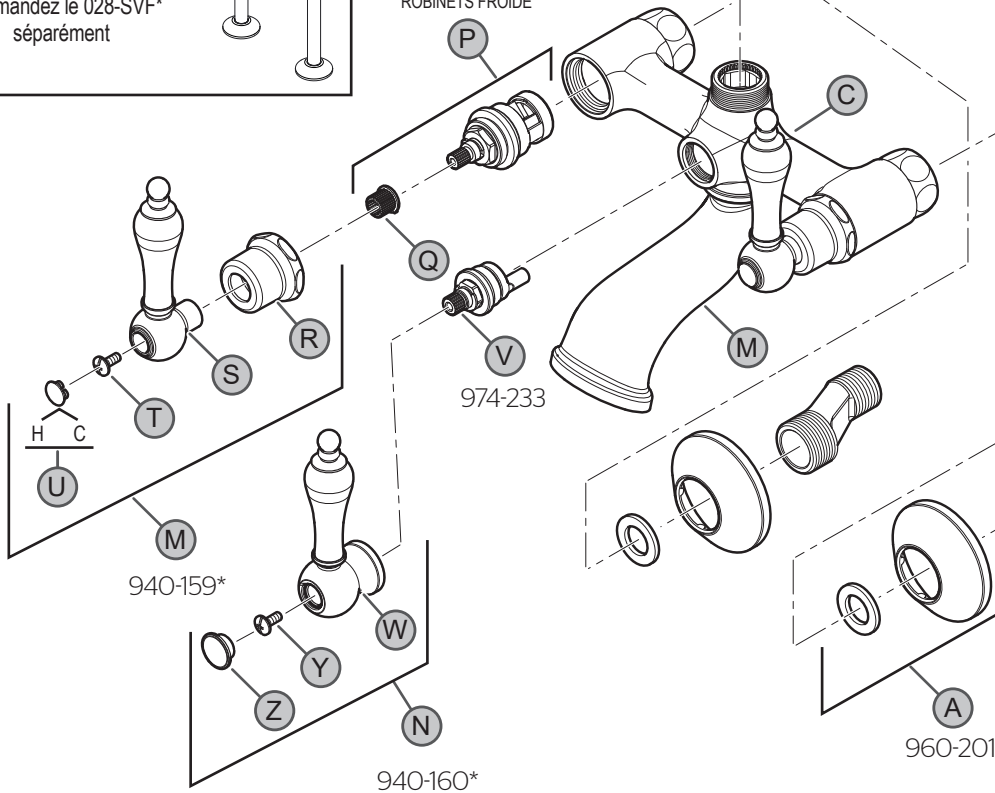

▪ 801-SVH ▪

For Floormount option, order 028-SVF* separately

Para la opción de montaje en suelo, solicite 028-SVF* por separado

Pour l'option Floormount, commandez le 028-SVF* séparément

974-232
HOT VALVE
VÁLVULA CALIENTE
ROBINETS CHAUDE

974-231
COLD VALVE
VÁLVULA FRIA
ROBINETS FROIDE

910-038*
LEFT
IZQUIERDO
GAUCHE

949-076

910-039*
RIGHT
DERECHO
DROIT

949-074
962-081

970-059

960-201*

Pfister®