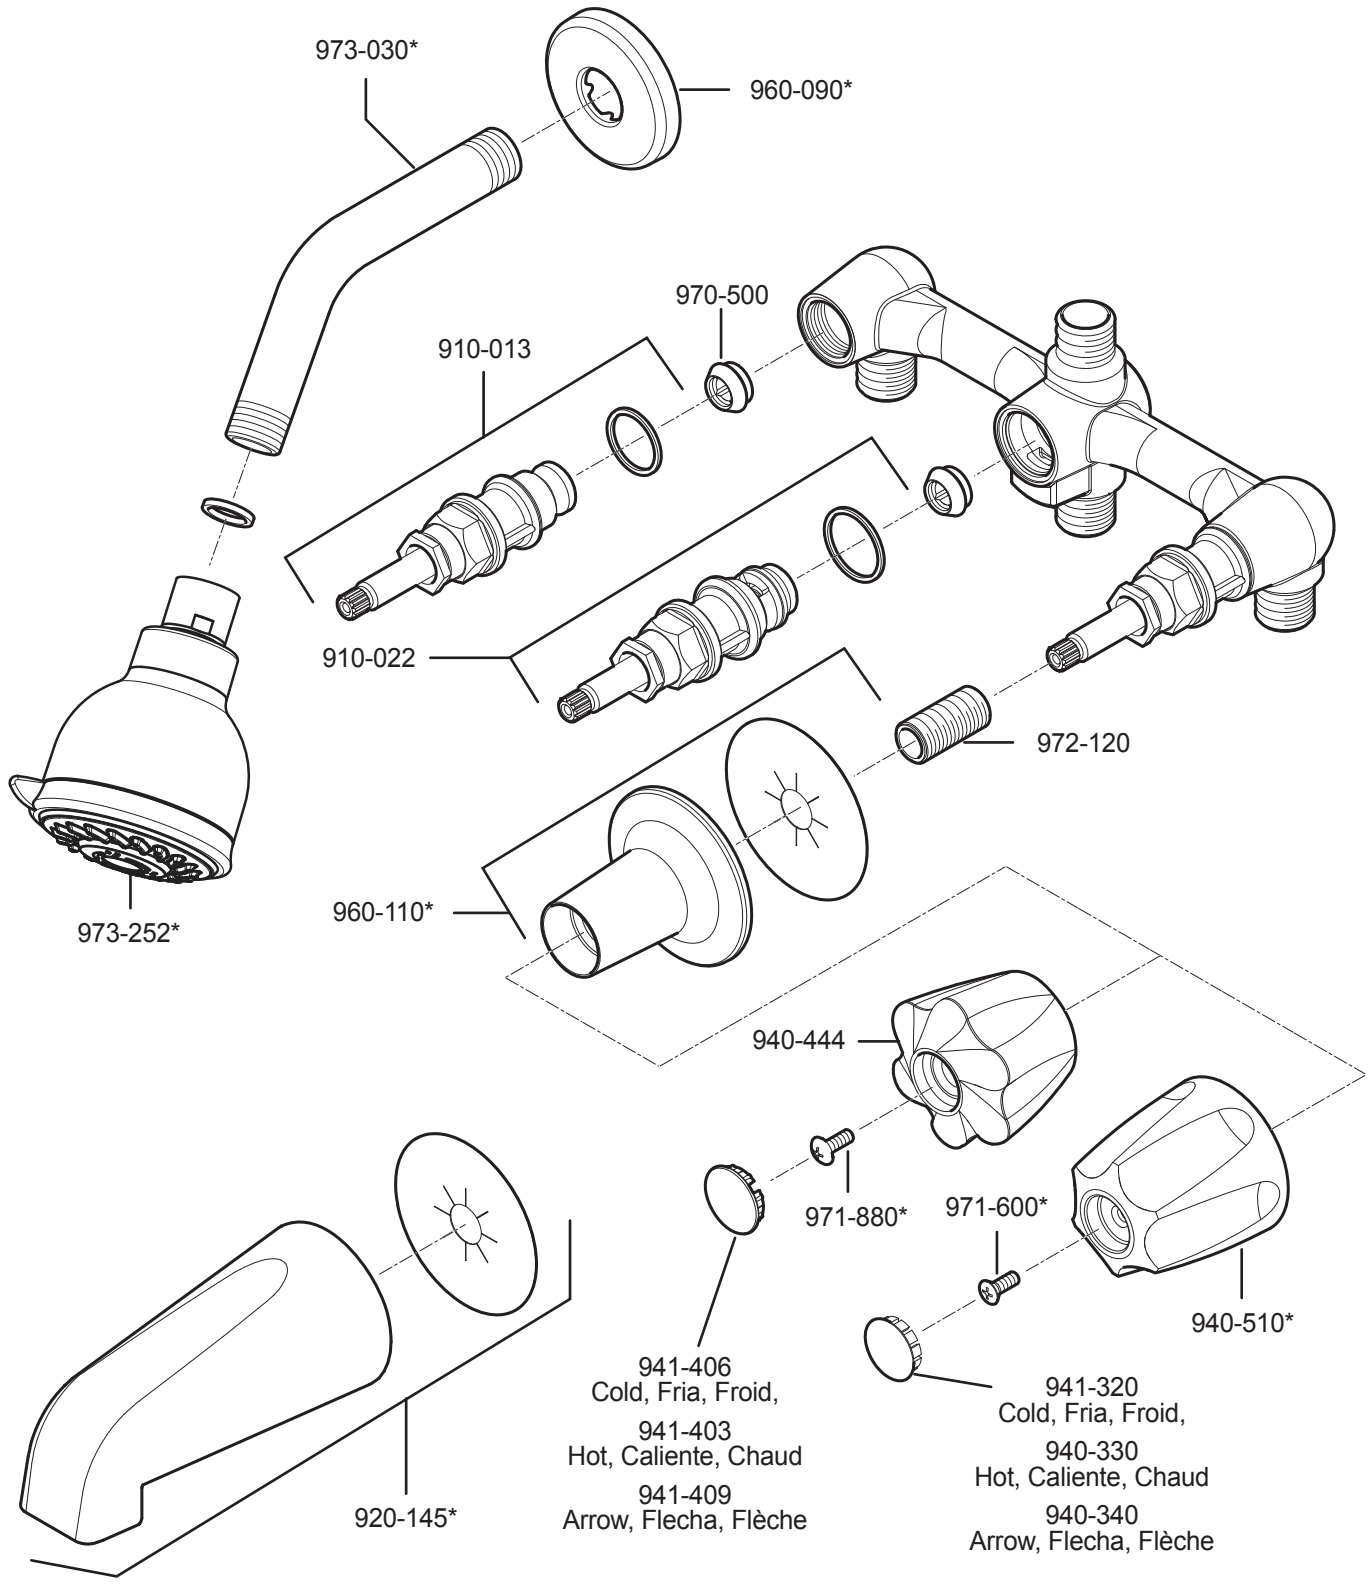

801-WS2-BD Parts Explosion
801-WS2-BD Despiece de piezas
801-WS2-BD Vue éclatée des pièces

	English	Español	Français
*	Replace * with Finish Letter	Sustitue * con la letra de acabado	Remplace * avec la lettre de finition
A	Polished Chrome	Cromo Pulido	Chrome Poli