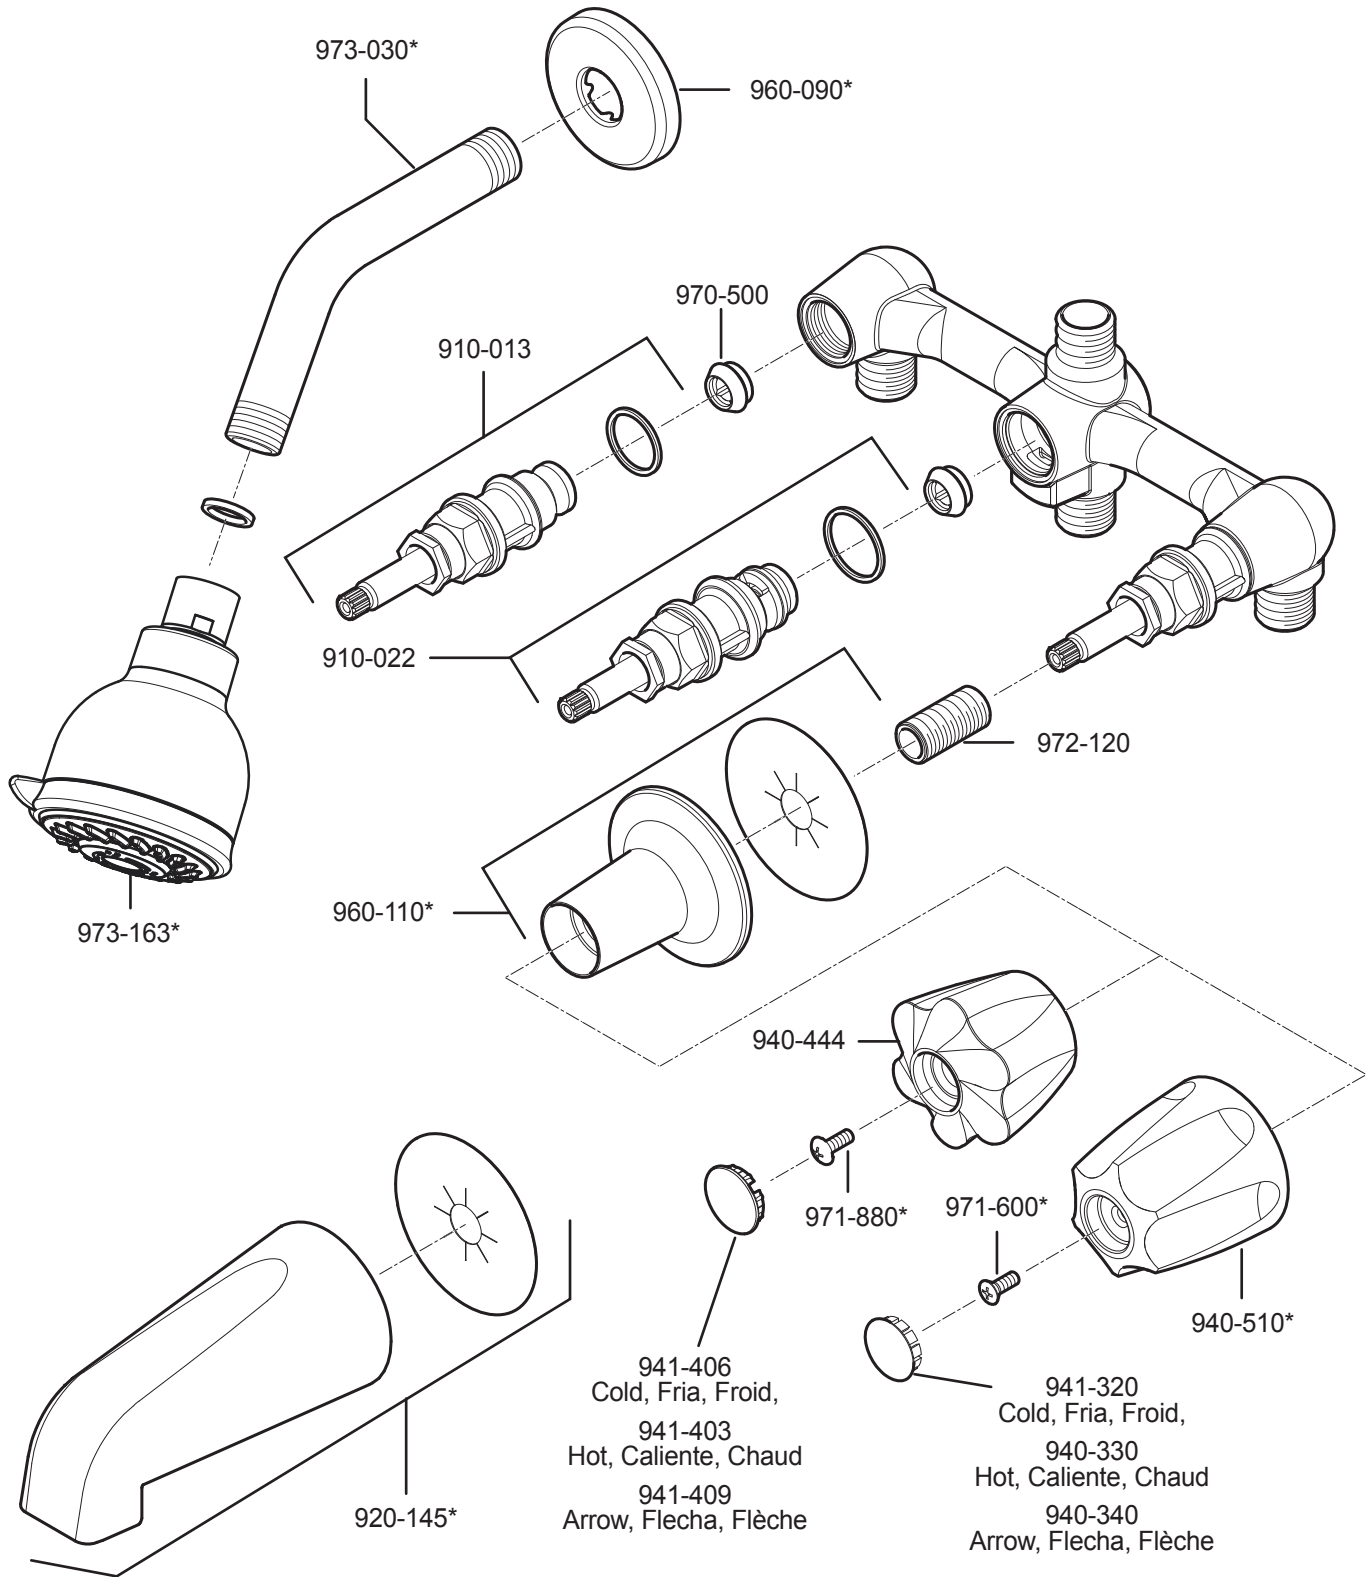

801-WS-BD Parts Explosion
801-WS-BD Despiece de piezas
801-WS-BD Vue éclatée des pièces

	English	Español	Français
*	Replace * with Finish Letter	Sustitue * con la letra de acabado	Remplace * avec la lettre de finition
A	Polished Chrome	Cromo Pulido	Chrome Poli