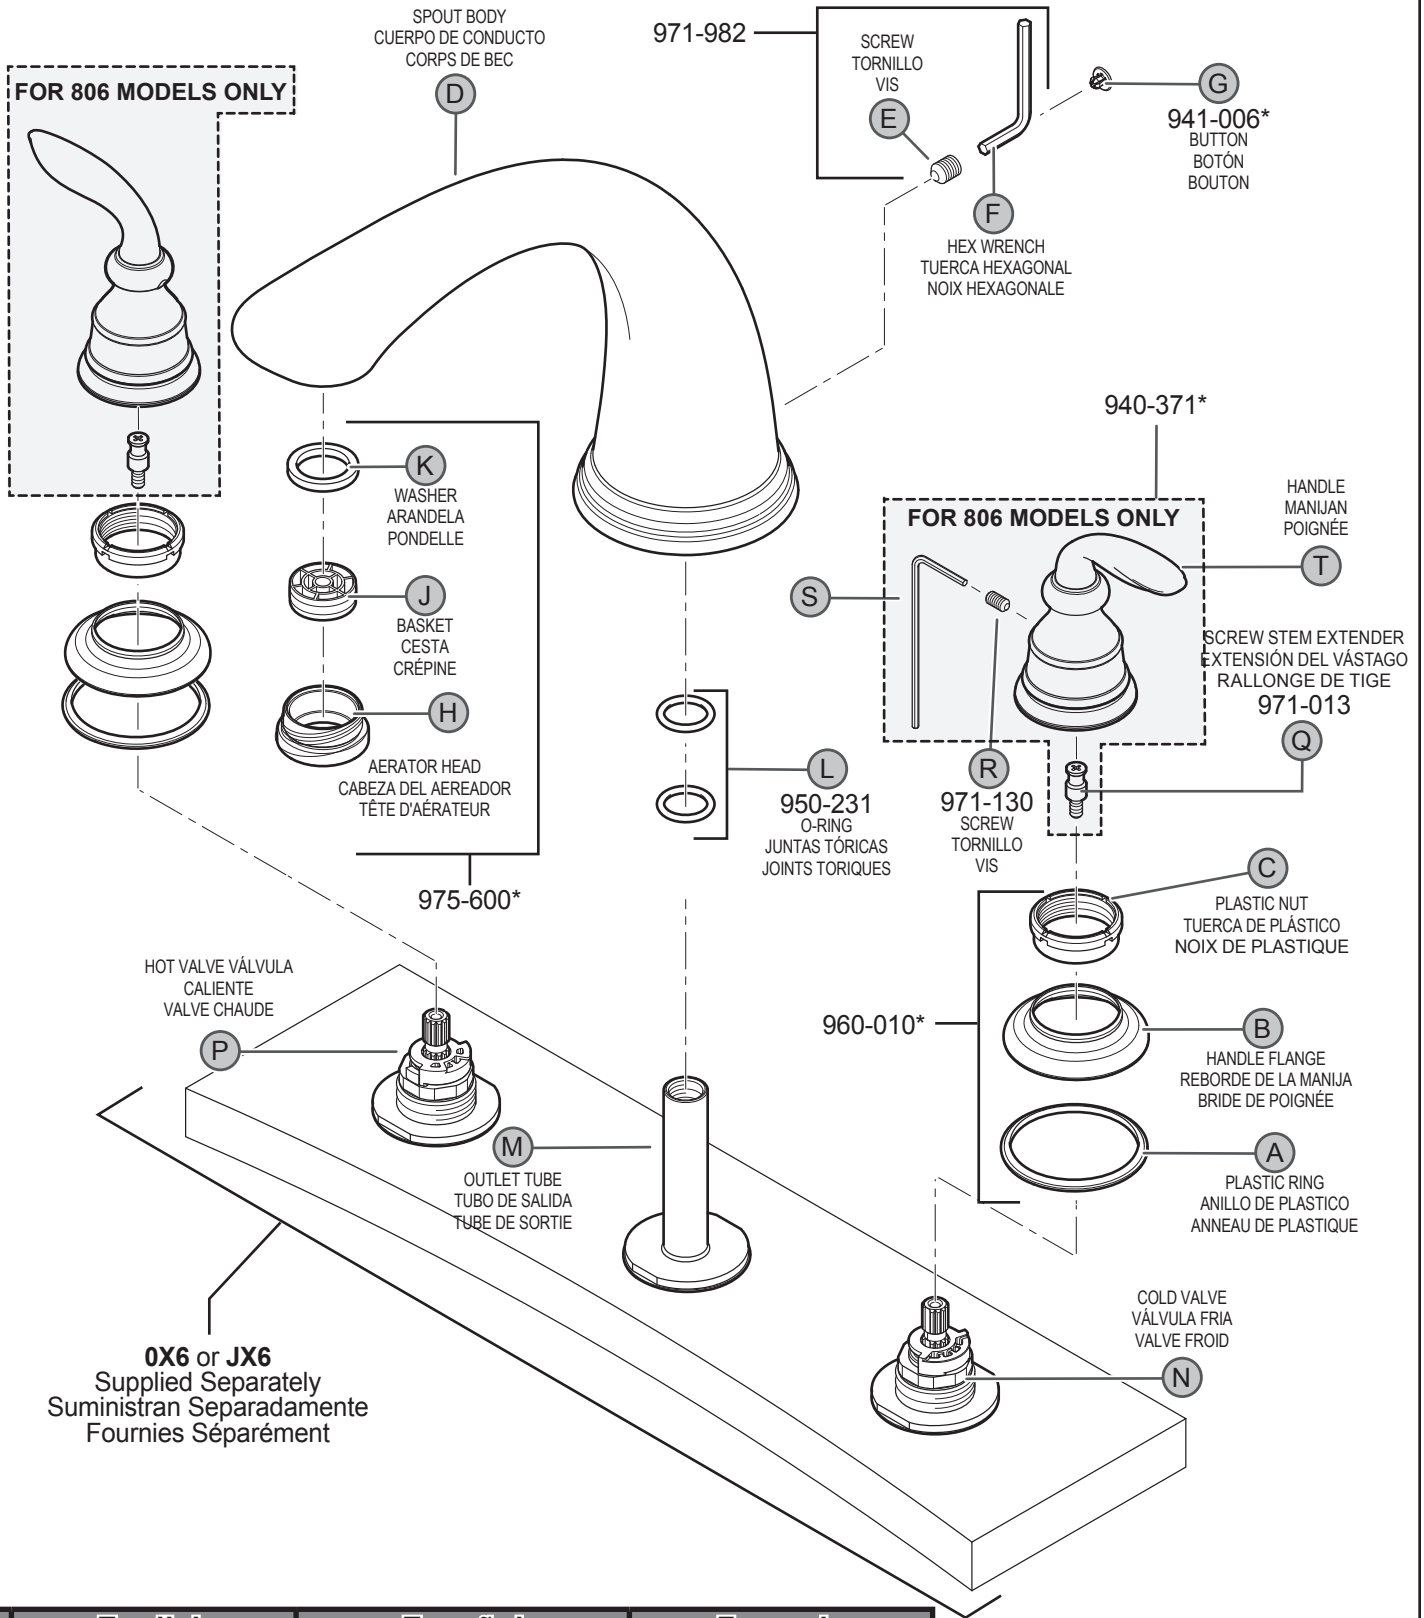

▪ RT6-5CB ▪

	English	Español	Français
*	Letter Designates Finish	La Letra Indica el Terminado	La Lettre Designe La Fini
A	Polished Chrome	Cromo Pulido	Chrome Poli
E	Rustic Pewter	Peltre Rústico	Étain Rustique
J	PVD Brushed Nickel	PVD Niquel Cepillado	PVD Nickel Brosse
U	Rustic Bronze	Bronce Rústico	Bronze Rustique
Y	Tuscan Bronze	Bronce Toscano	Bronze Le Toscan

19701 DaVinci
Lake Forest, CA 92610
Phone: 1-800-Pfaucet
www.pricepfixter.com

A BLACK & DECKER COMPANY