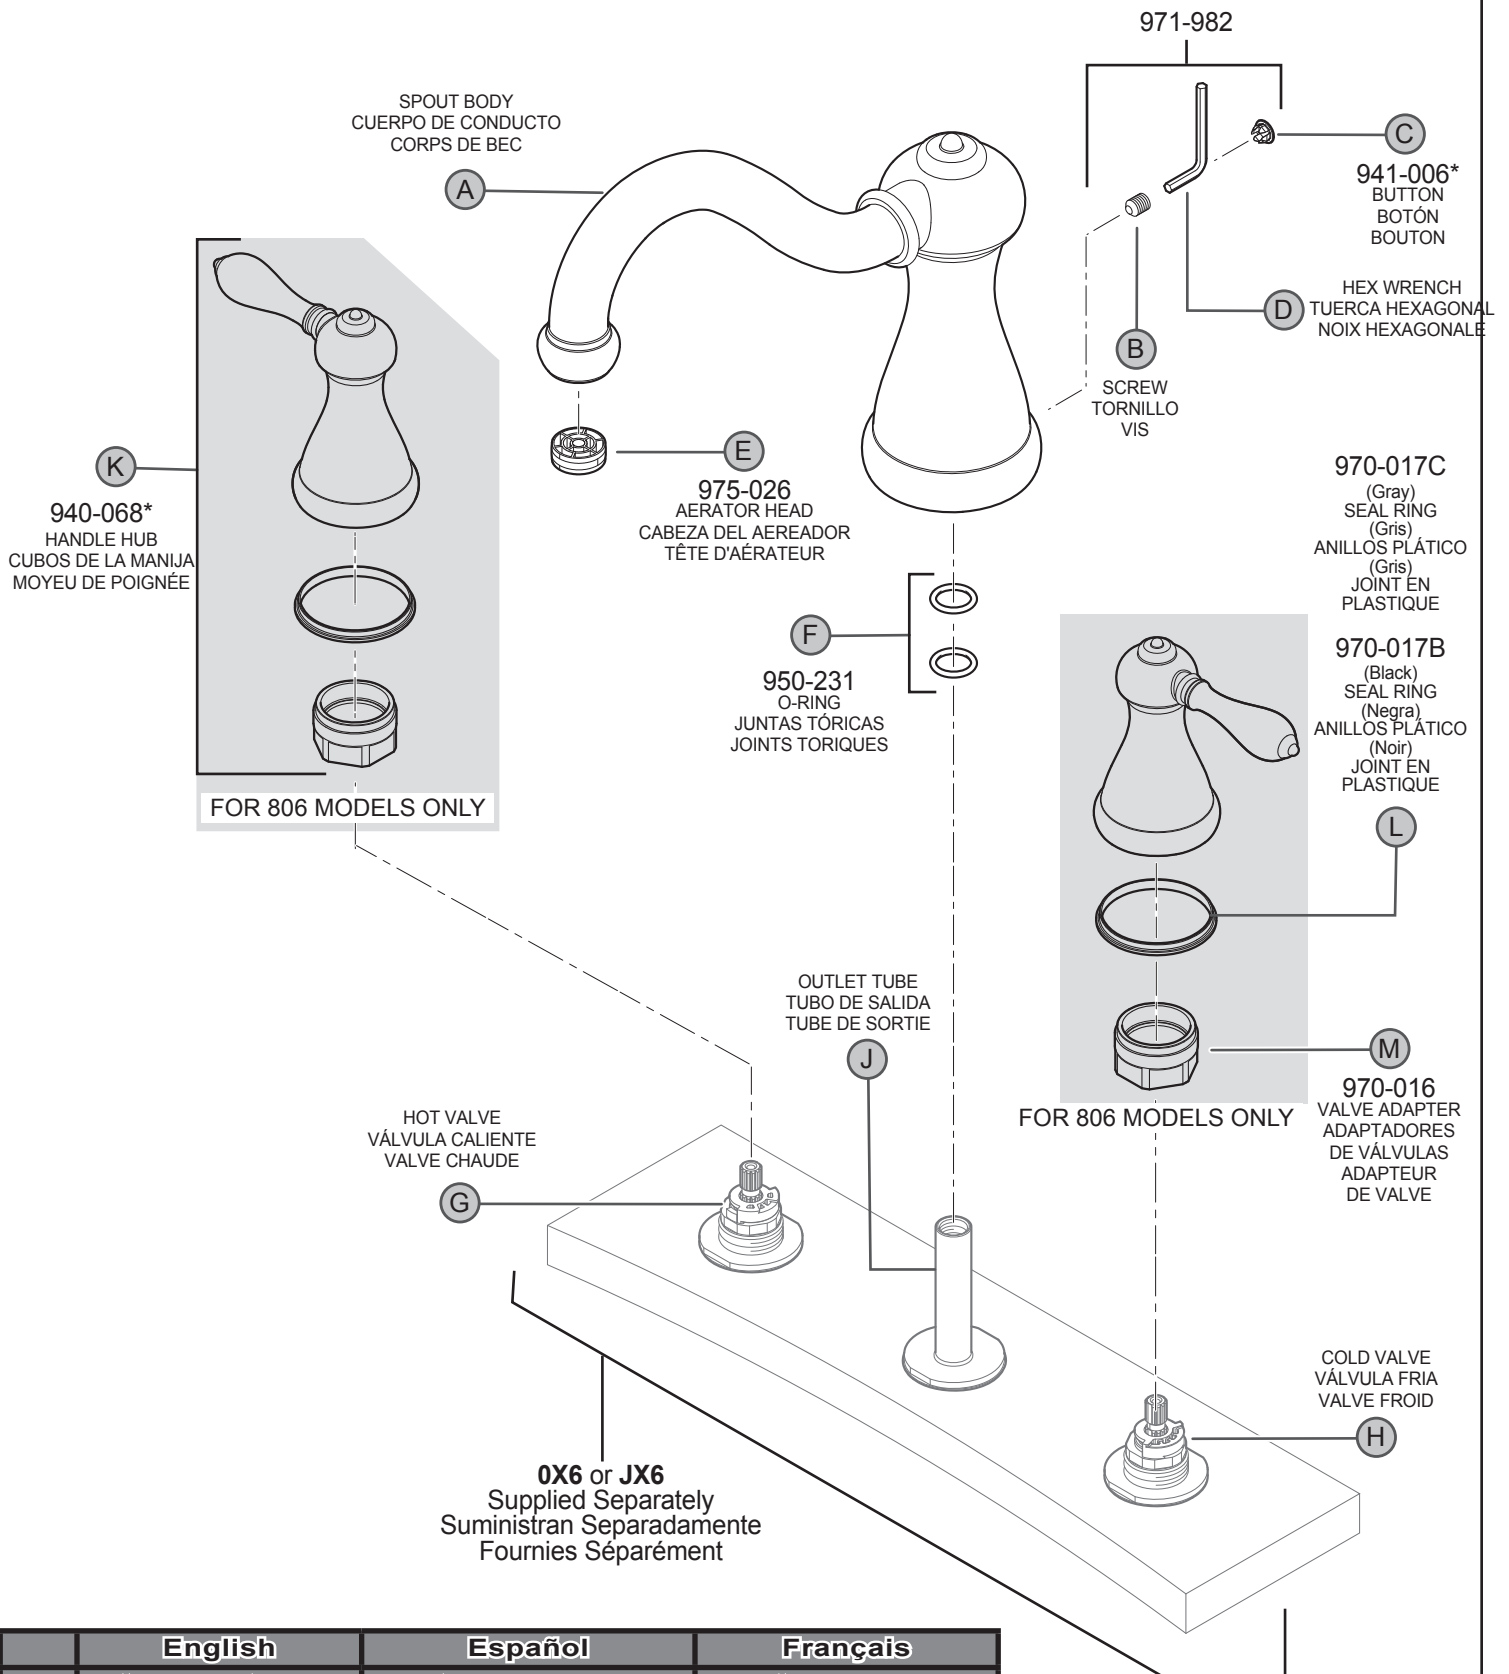

▪ RT6-5M ▪

	English	Español	Français
*	Letter Designates Finish	La Letra Indica el Terminado	La Lettre Designe La Fini
A	Polished Chrome	Cromo Pulido	Chrome Poli
E	Rustic Pewter	Peltre Rústico	Étain Rustique
J	PVD Brushed Nickel	PVD Niquel Cepillado	PVD Nickel Brosse
U	Rustic Bronze	Bronce Rústico	Bronze Rustique
Y	Tuscan Bronze	Bronce Toscano	Bronze Le Toscan

19701 DaVinci
 Lake Forest, CA 92610
 Phone: 1-800-Pfaucet
 www.pricepfaucet.com

A BLACK & DECKER COMPANY