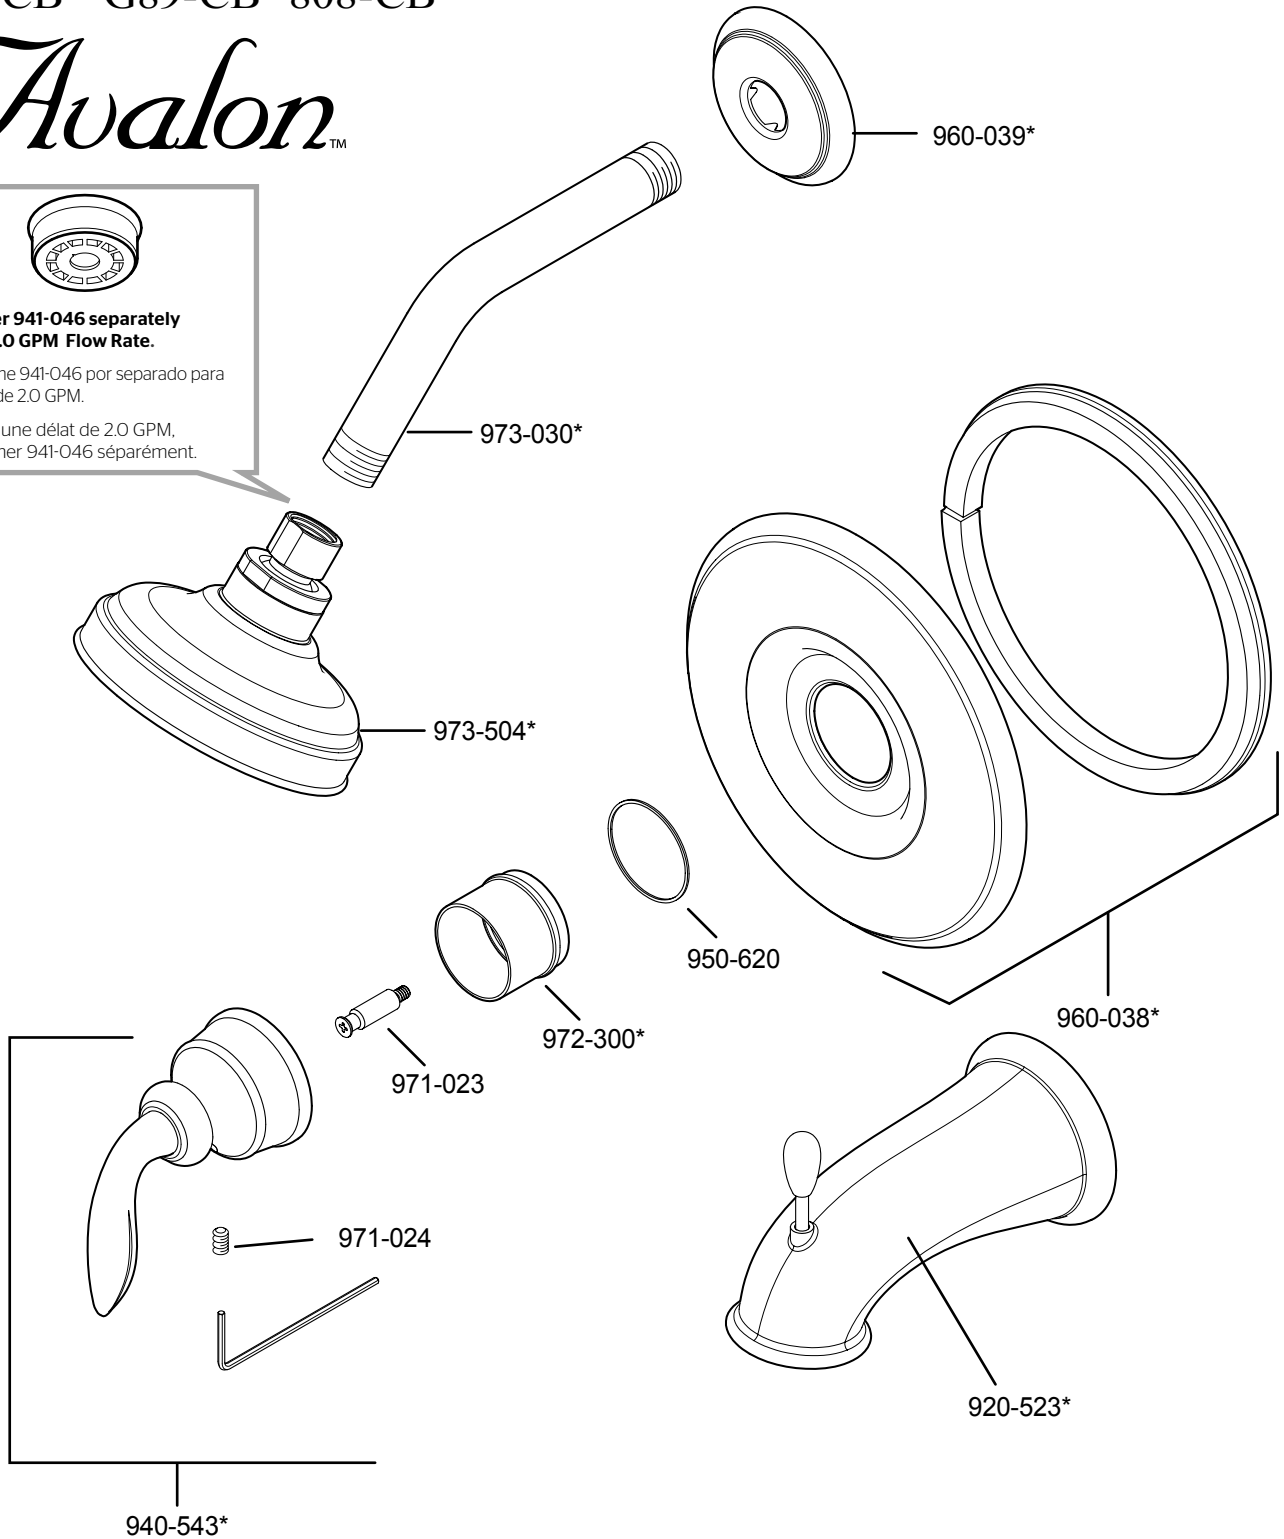

R89-CB • G89-CB • 808-CB

# Avalon™

**Order 941-046 separately for 2.0 GPM Flow Rate.**  
 Ordene 941-046 por separado para flujo de 2.0 GPM.  
 Pour une délat de 2.0 GPM, ordener 941-046 séparément.

	English	Español	Français
*	Letter Designates Finish	La Letra Indica el Terminado	La Lettre Designe La Fini
A	Polished Chrome	Cromo Pulido	Chrome Poli
E	Rustic Pewter	Peltre Rústico	Étain Rustique
J	PVD Brushed Nickel	PVD Niquel Cepillado	PVD Nickel Brosse
U	Rustic Bronze	Bronce Rústico	Bronze Rustique
Y	Tuscan Bronze	Bronce Toscano	Bronze Le Toscan
Z	Oil Rubbed Bronze	Bronce Frotado Con Aceite	Bronze Huilé