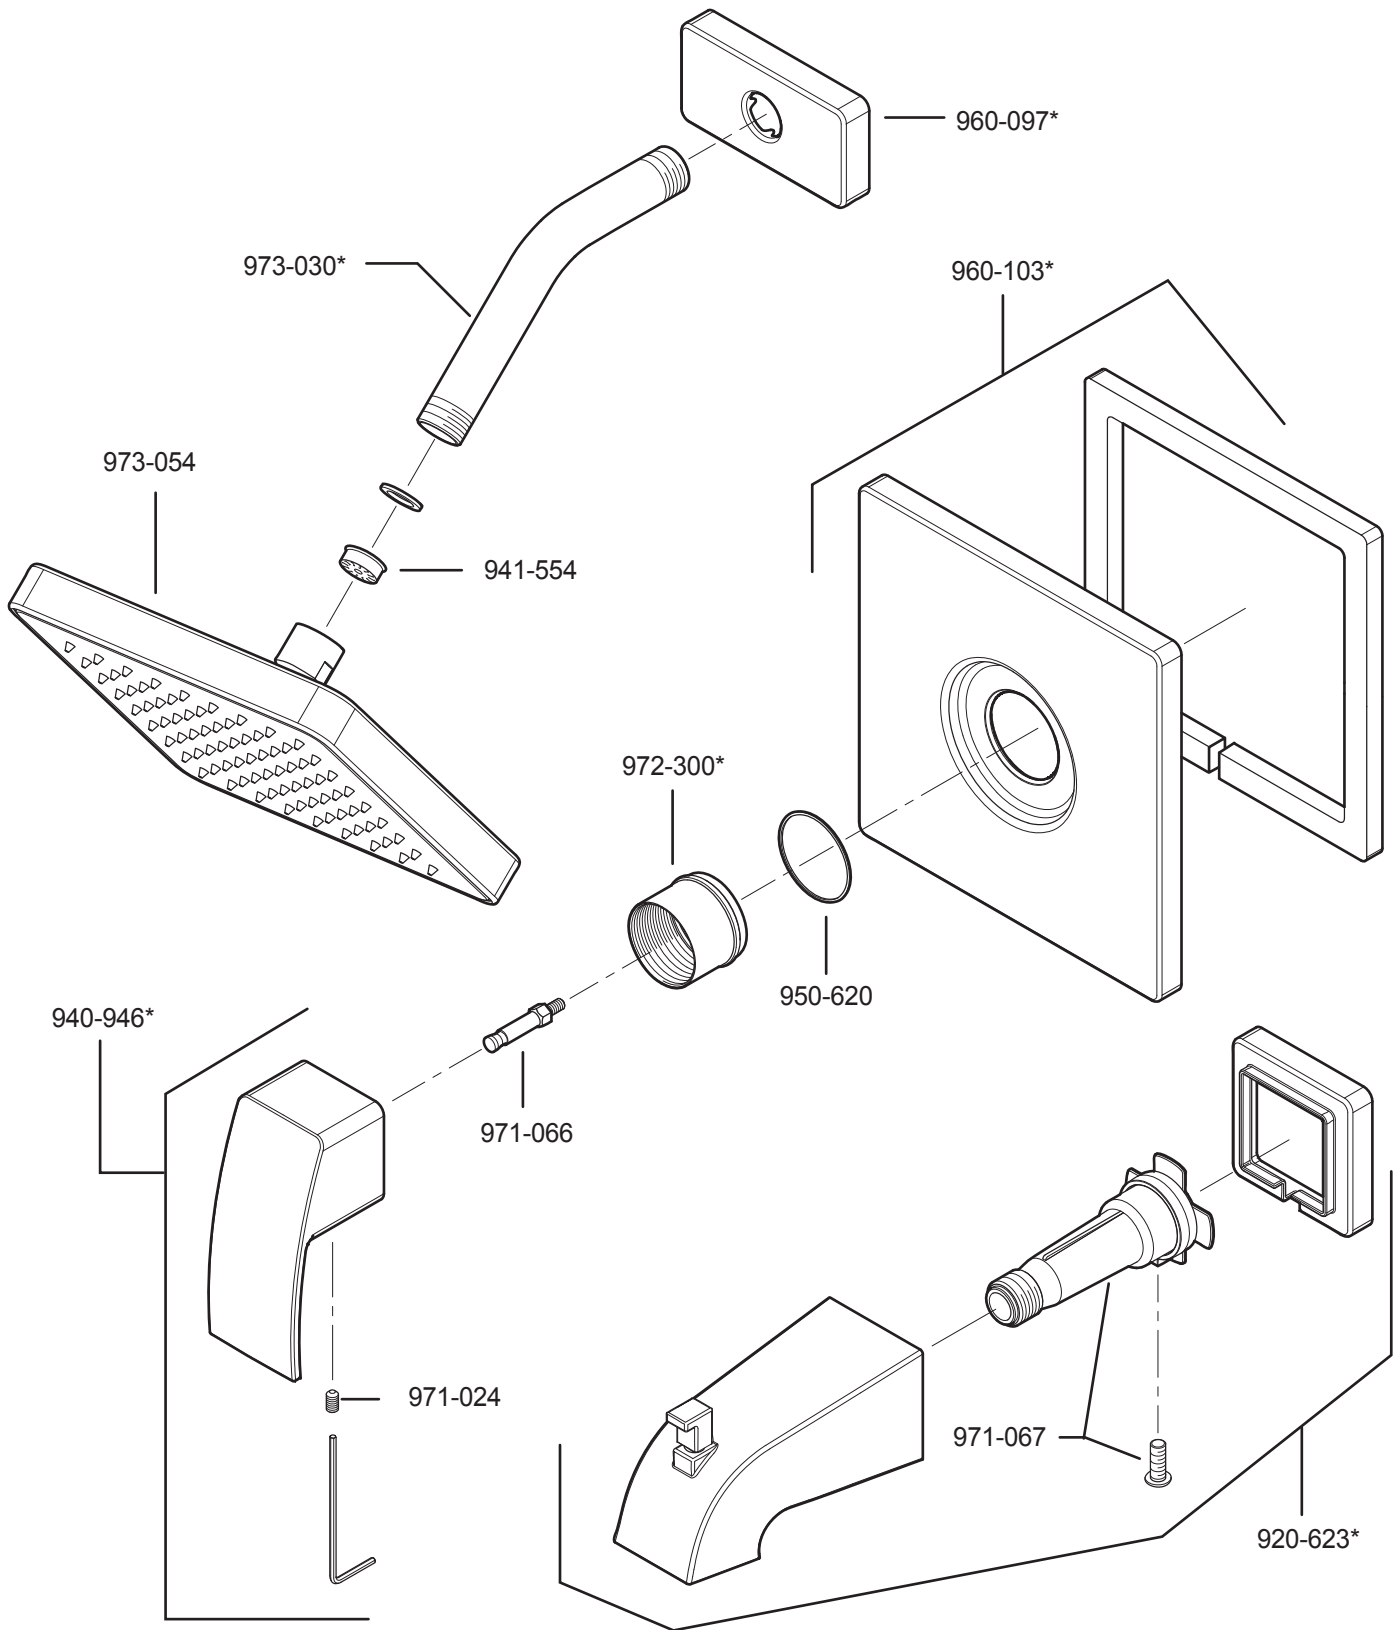

# 808-MD

	English	Español	Français
*	Letter Designates Finish	La Letra Indica el Terminado	La Lettre Designe La Fini
A	Polished Chrome	Cromo Pulido	Chrome Poli
J	PVD Brushed Nickel	PVD Niquel Cepillado	PVD Nickel Brosse