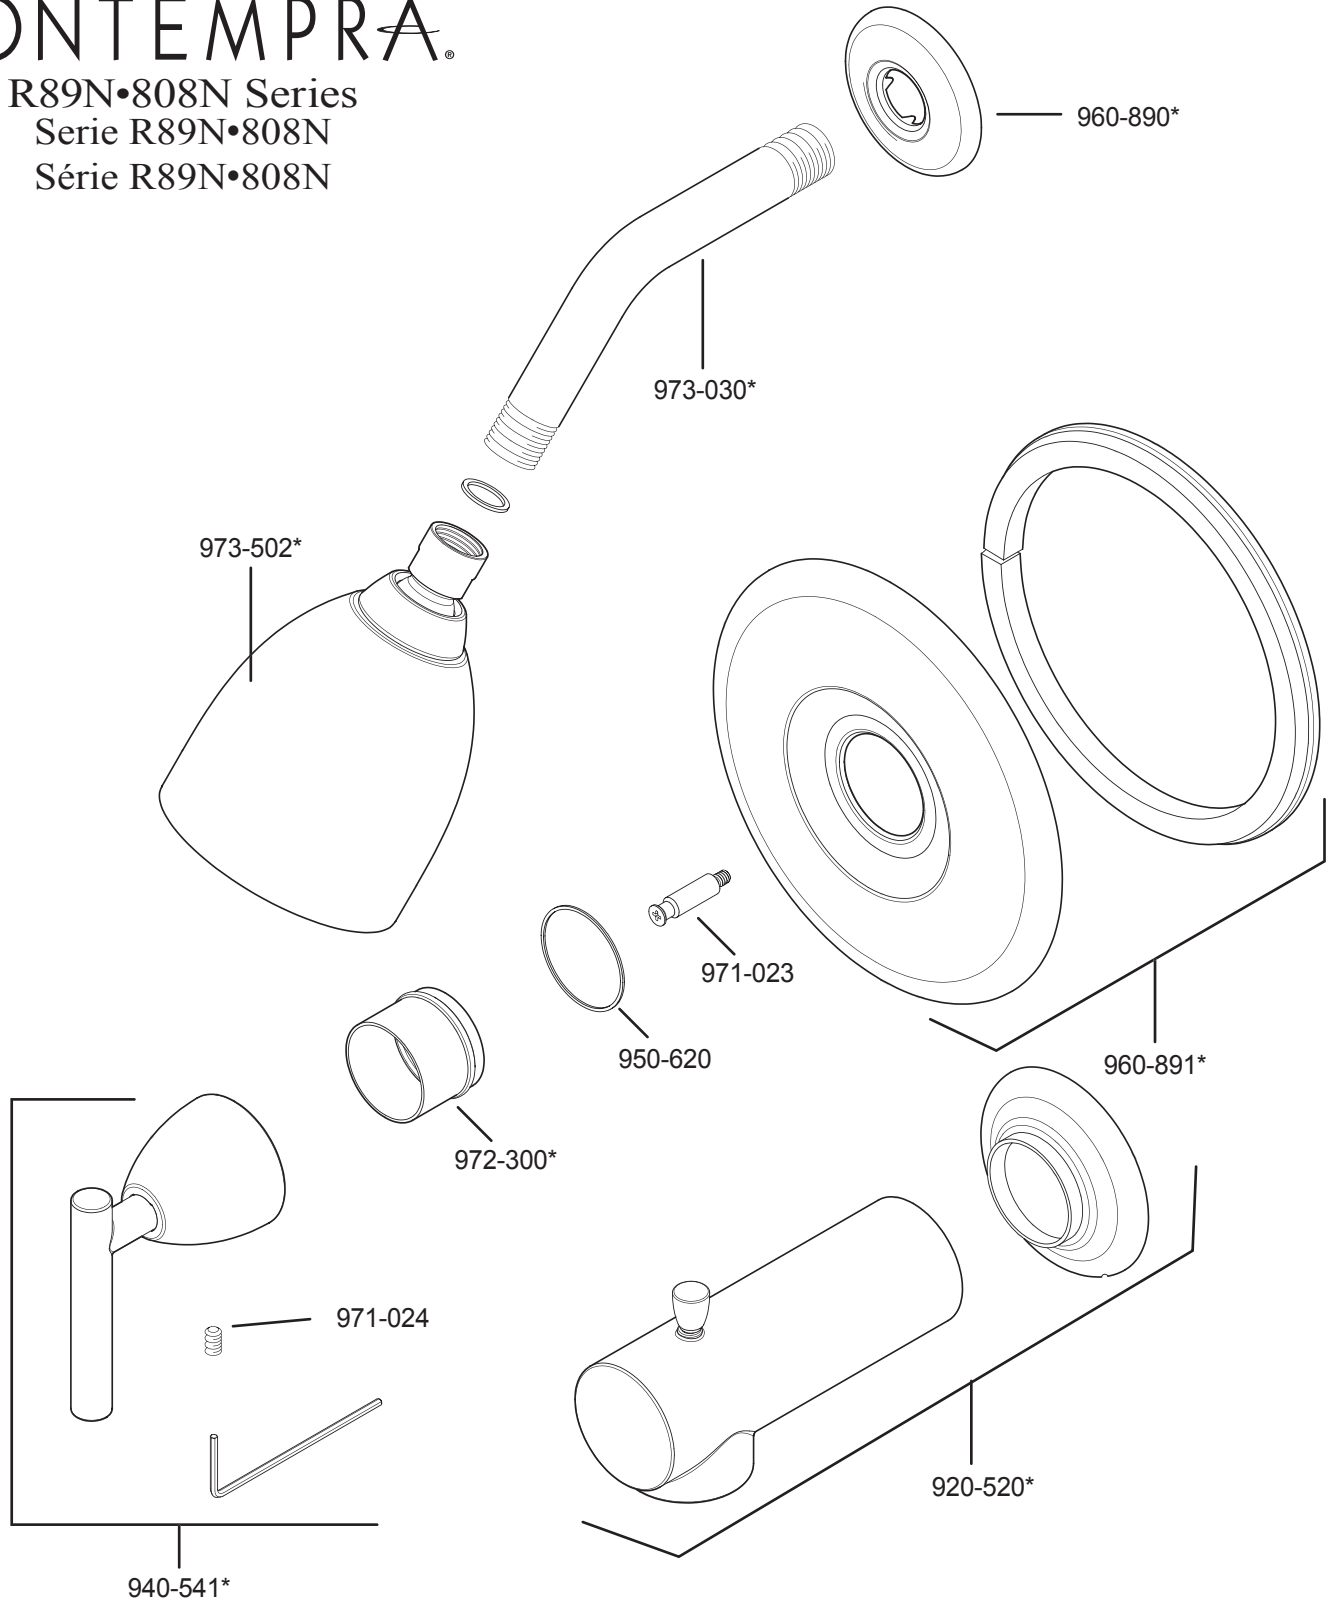

CONTEMPRA®

R89N•808N Series
 Serie R89N•808N
 Série R89N•808N

	English	Español	Français
*	Letter Designates Finish	La Letra Indica el Terminado	La Lettre Designe La Fini
A	Polished Chrome	Cromo Pulido	Chrome Poli
J	Brushed Nickel PVD	Niquel Cepillado PVD	Nickel Brosse PVD