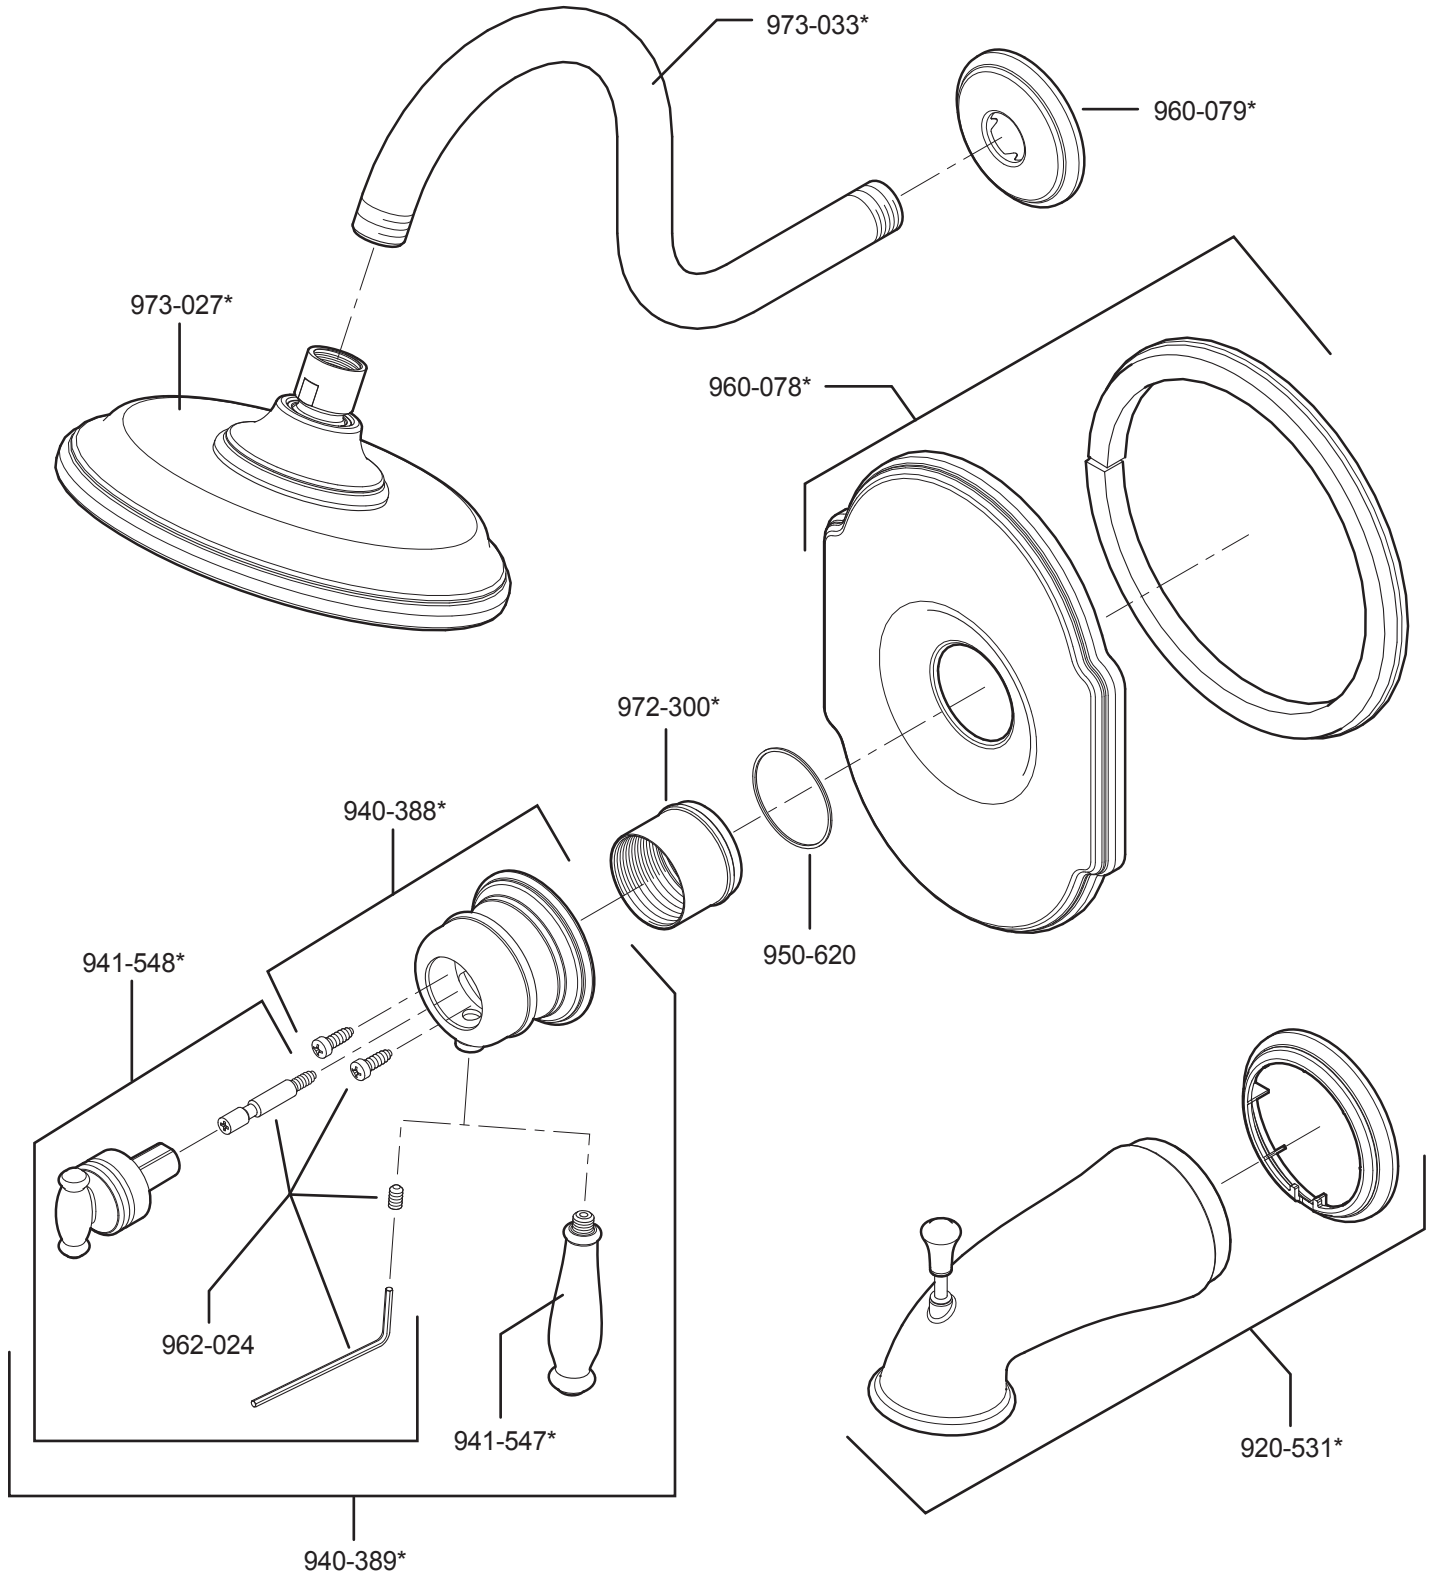

808-TM

	English	Español	Français
*	Letter Designates Finish	La Letra Indica el Terminado	La Lettre Designe La Fini
J	PVD Brushed Nickel	PVD Niquel Cepillado	PVD Nickel Brosse
Y	Tuscan Bronze	Bronce Toscano	Bronze Le Toscan