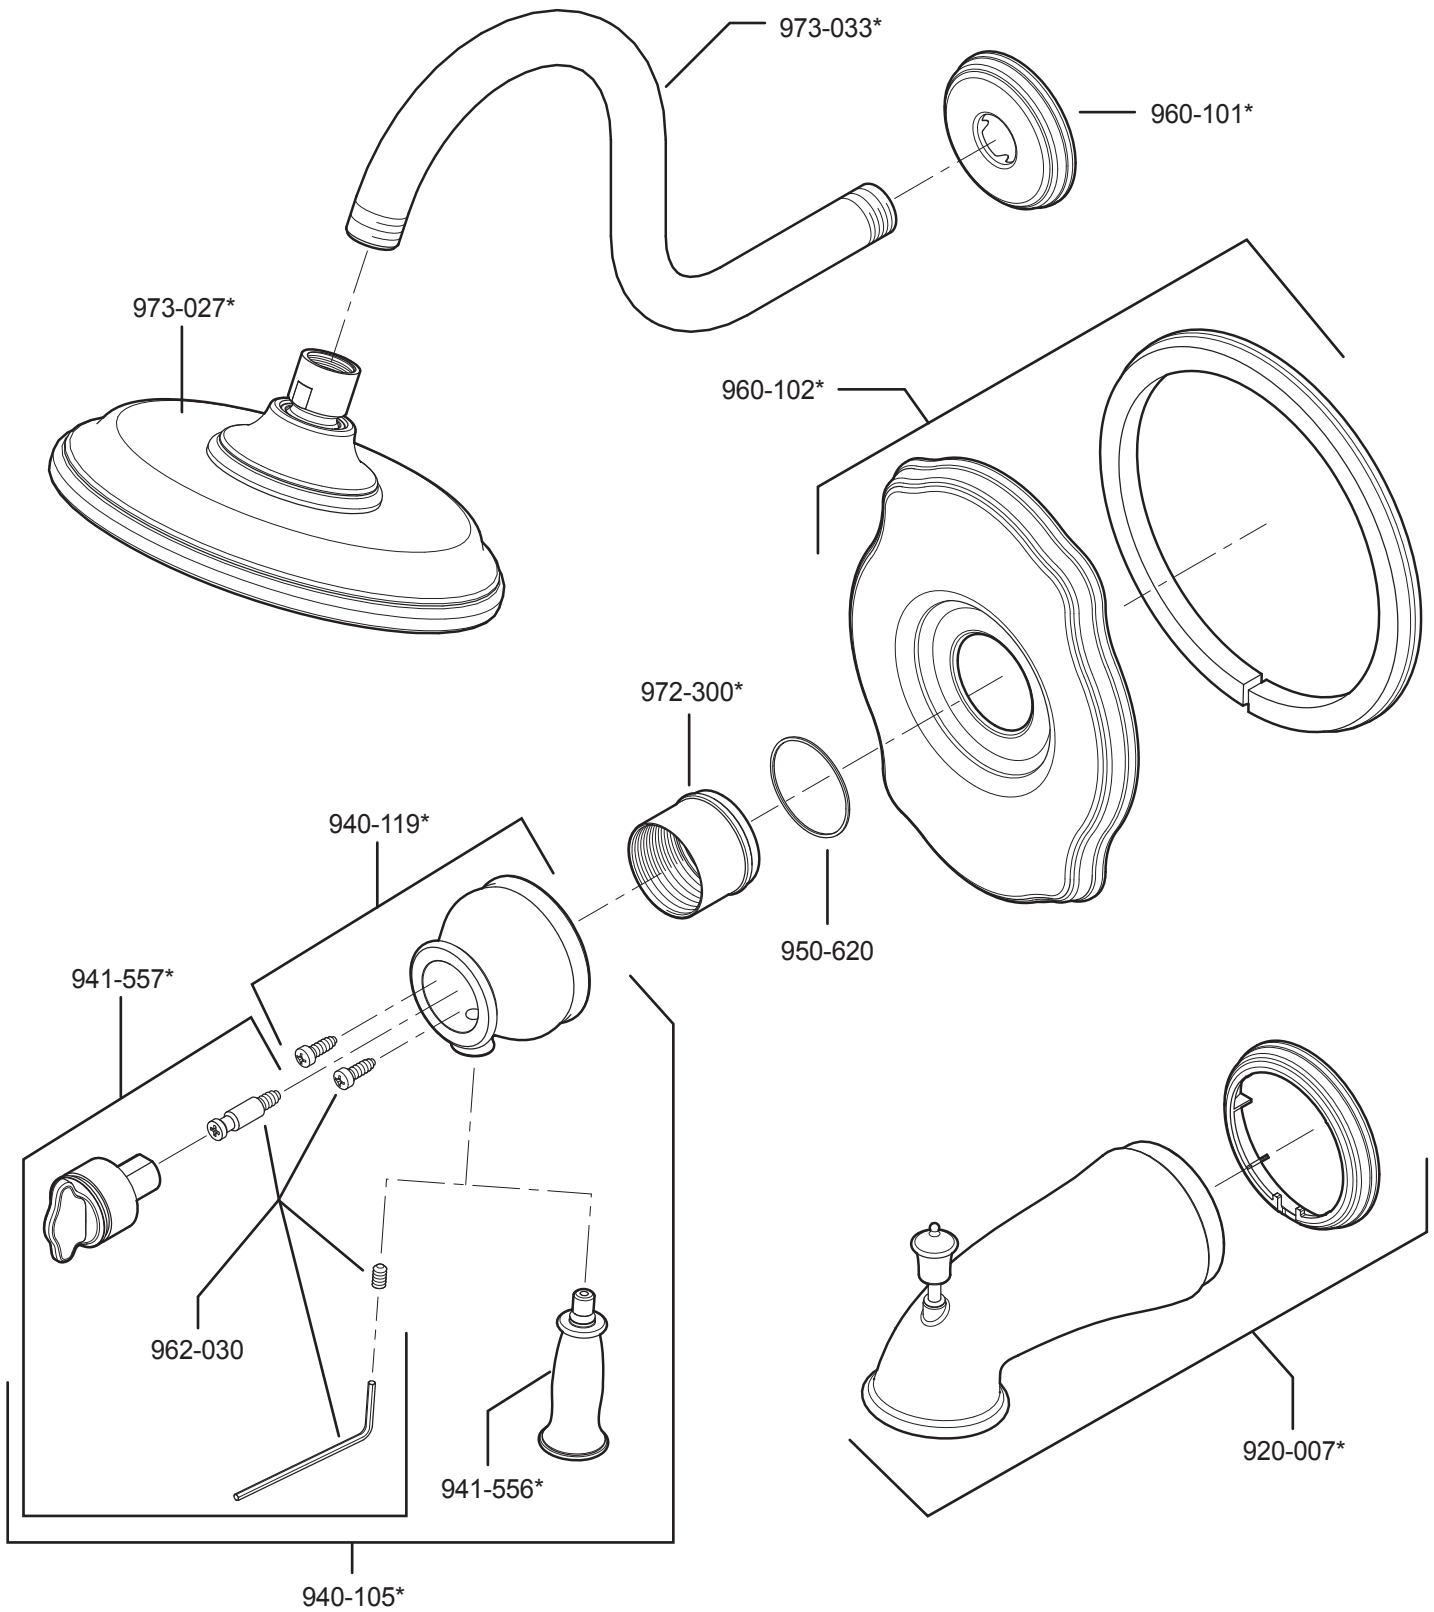

# 808-VT

	English	Español	Français
*	Letter Designates Finish	La Letra Indica el Terminado	La Lettre Designe La Fini
A	Polished Chrome	Cromo Pulido	Chrome Poli
J	PVD Brushed Nickel	PVD Niquel Cepillado	PVD Nickel Brosse
Y	Tuscan Bronze	Bronce Toscano	Bronze Le Toscan