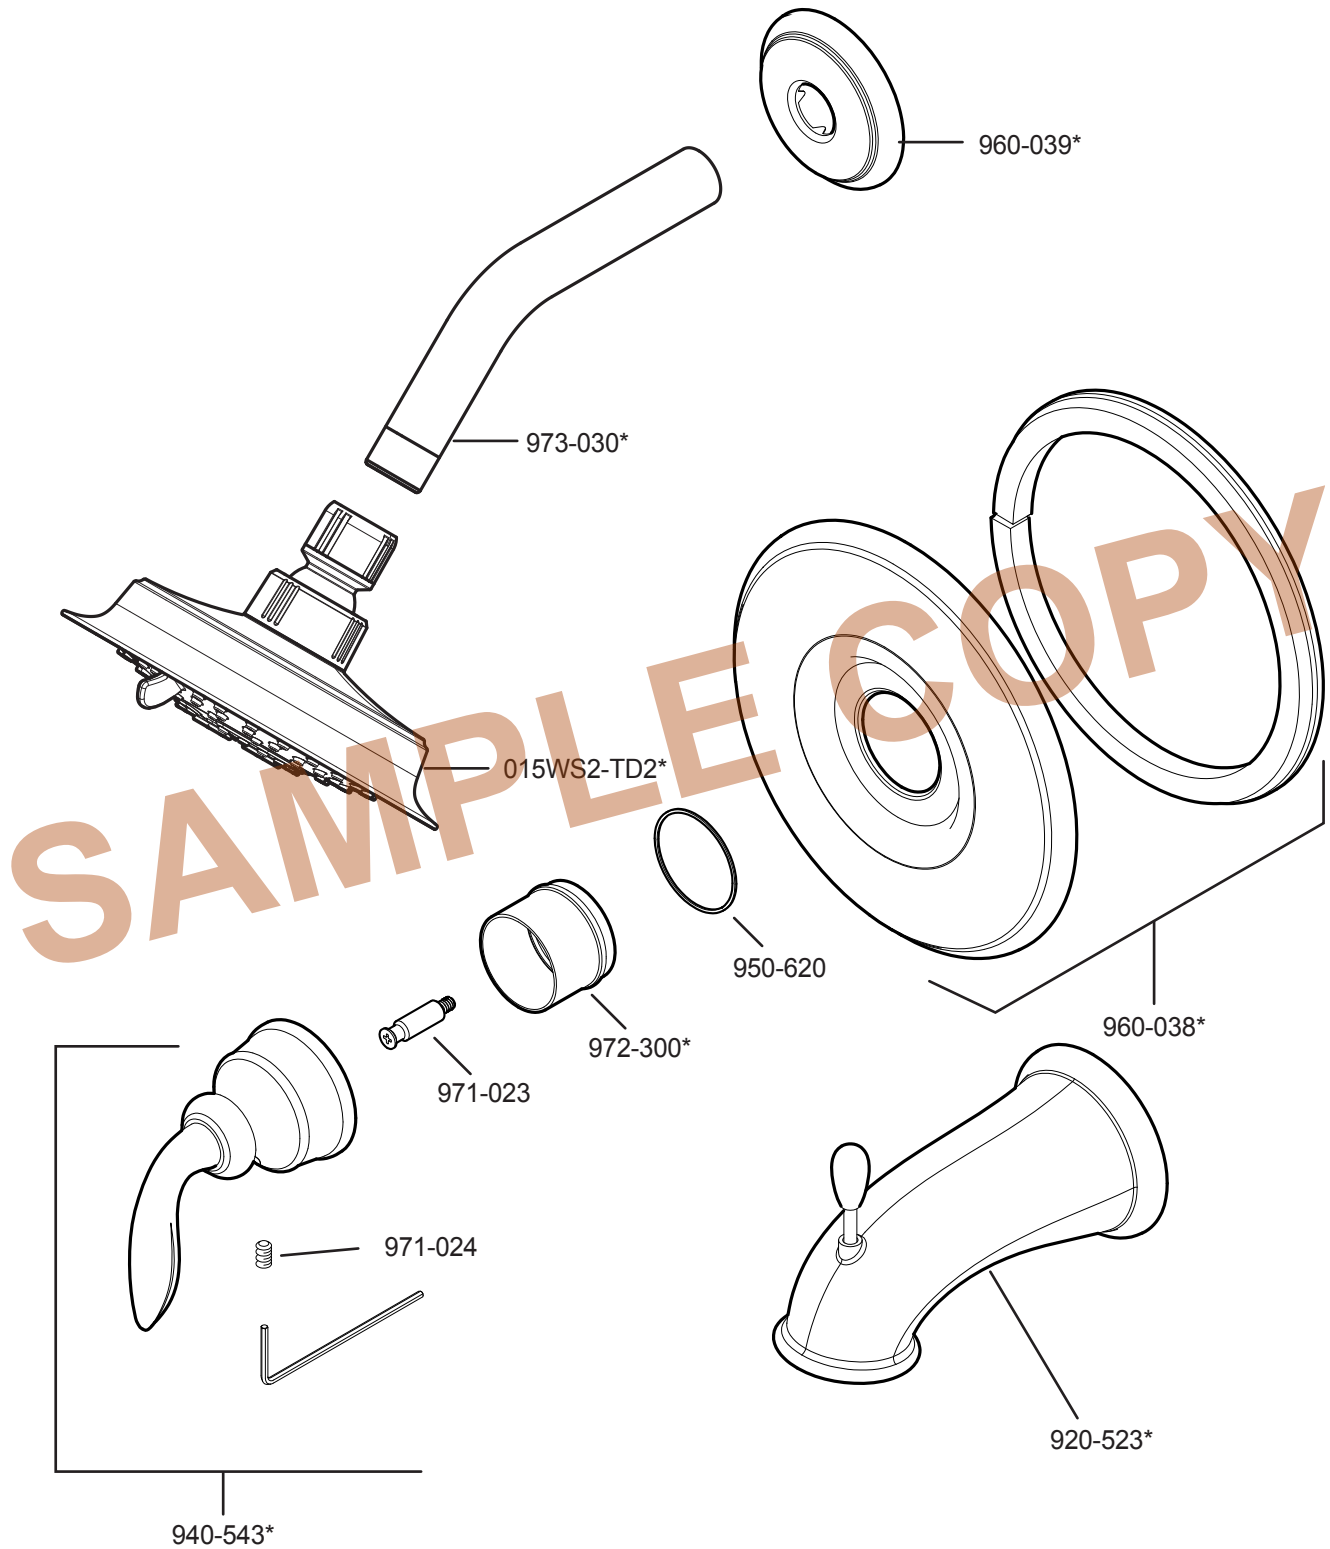

808-WS2-CBO

	English	Español	Français
*	Letter Designates Finish	La Letra Indica el Terminado	La Lettre Designe La Fini
A	Polished Chrome	Cromo Pulido	Chrome Poli
J	PVD Brushed Nickel	PVD Niquel Cepillado	PVD Nickel Brosse