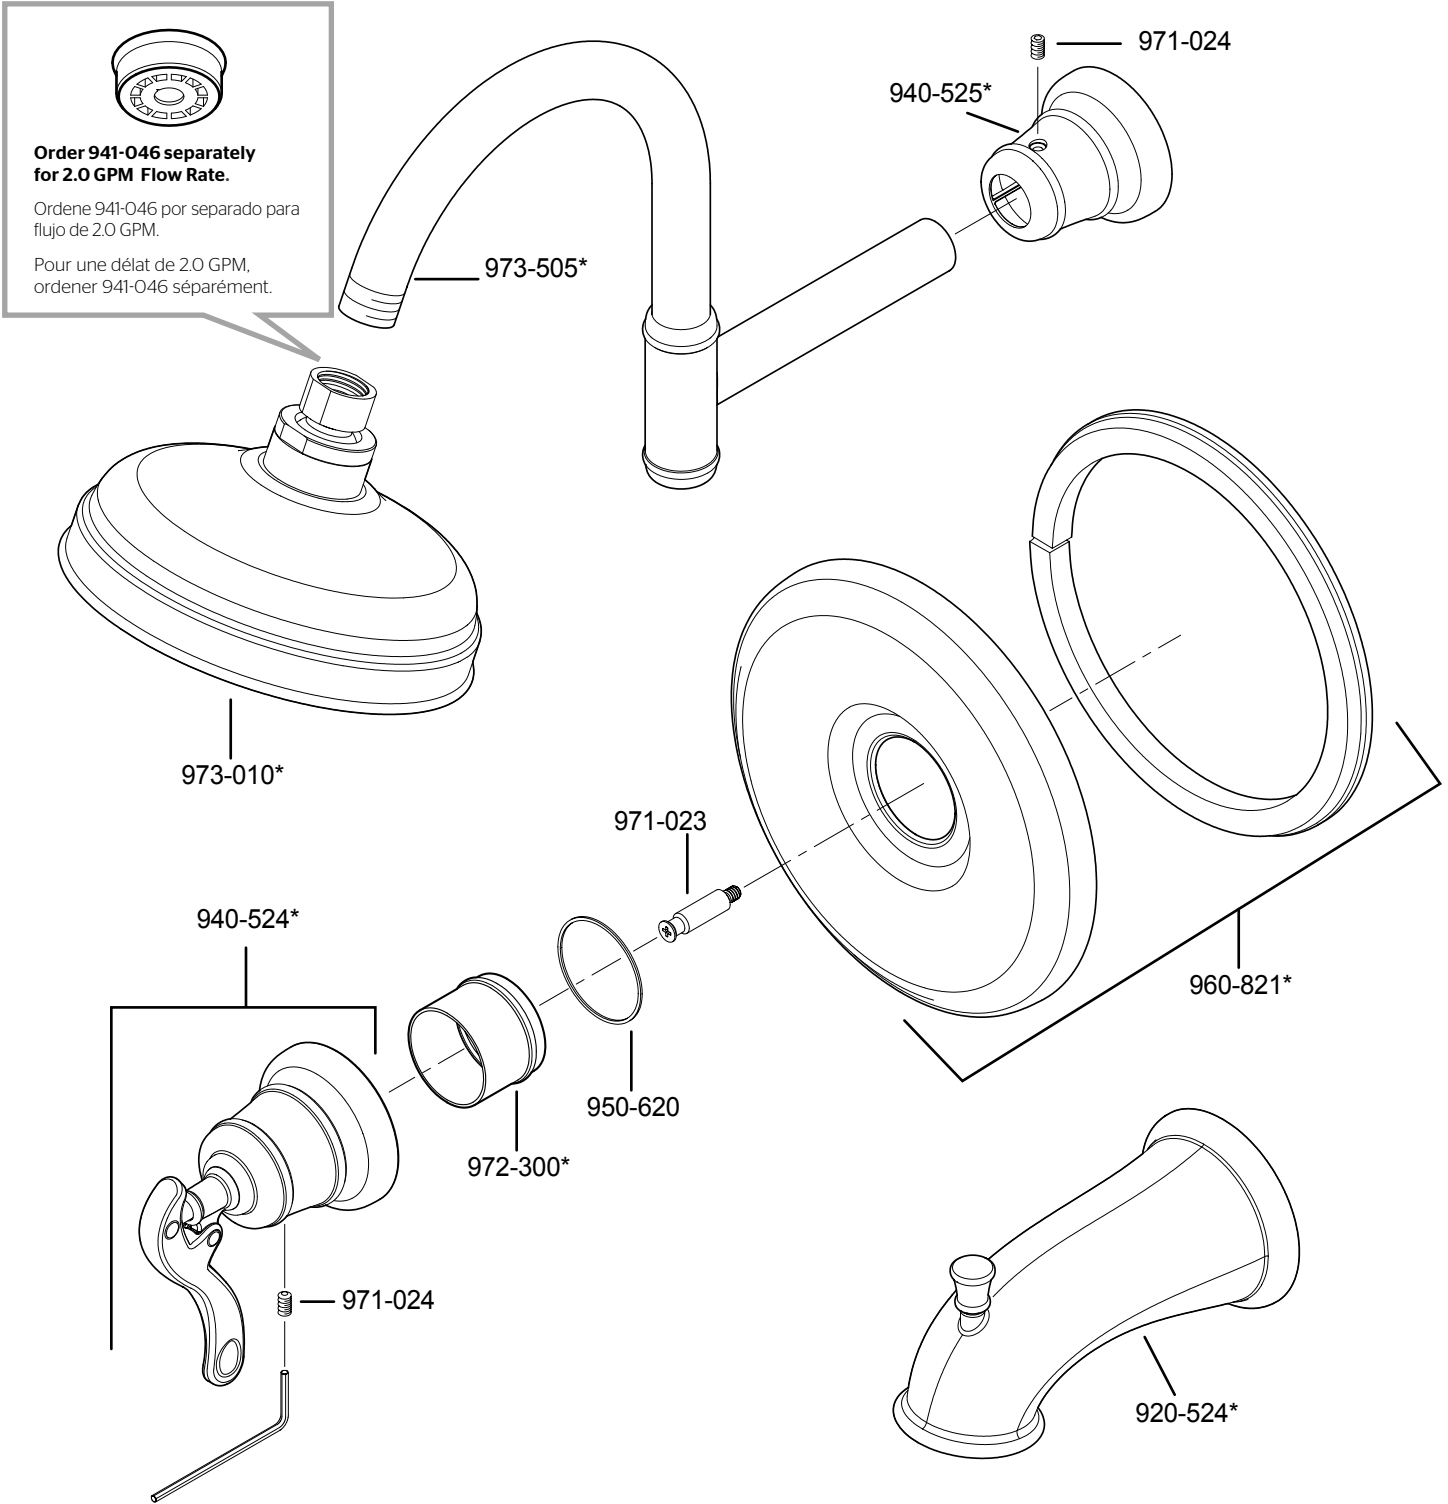

R89-XYP / G89-XYP / 808-XYP

	English	Español	Français
*	Letter Designates Finish	La Letra Indica el Terminado	La Lettre Designe La Fini
A	Polished Chrome	Cromo Pulido	Chrome Poli
E	Rustic Pewter	Peltre Rústico	Étain Rustique
J	PVD Brushed Nickel	PVD Niquel Cepillado	PVD Nickel Brosse
U	Rustic Bronze	Bronce Rústico	Bronze Rustique
Y	Tuscan Bronze	Bronce Toscano	Bronze Le Toscan
Z	Oil Rubbed Bronze	Bronce Frotado Con Aceite	Bronze Huilé