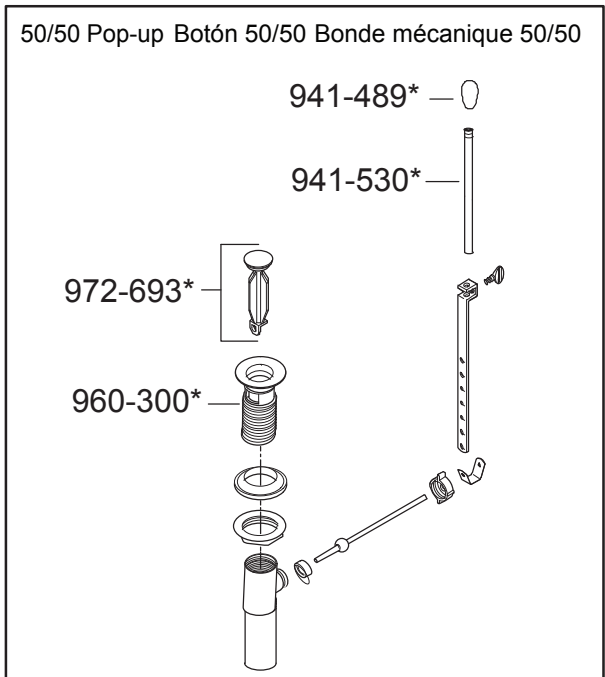

AV2-VX00 • Parts Explosion • Esquema de piezas • Vue éclatée des pièces

	English	Español	Français
*	Letter Designates Finish	La Letra Indica el Terminado	La Lettre Designe La Fini
A	Polished Chrome	Cromo Pulido	Chrome Poli
K	Brushed Nickel	Niquel Cepillado	Nickel Brossé
V	Polished Brass	Bronce Pulido	Laiton Poli