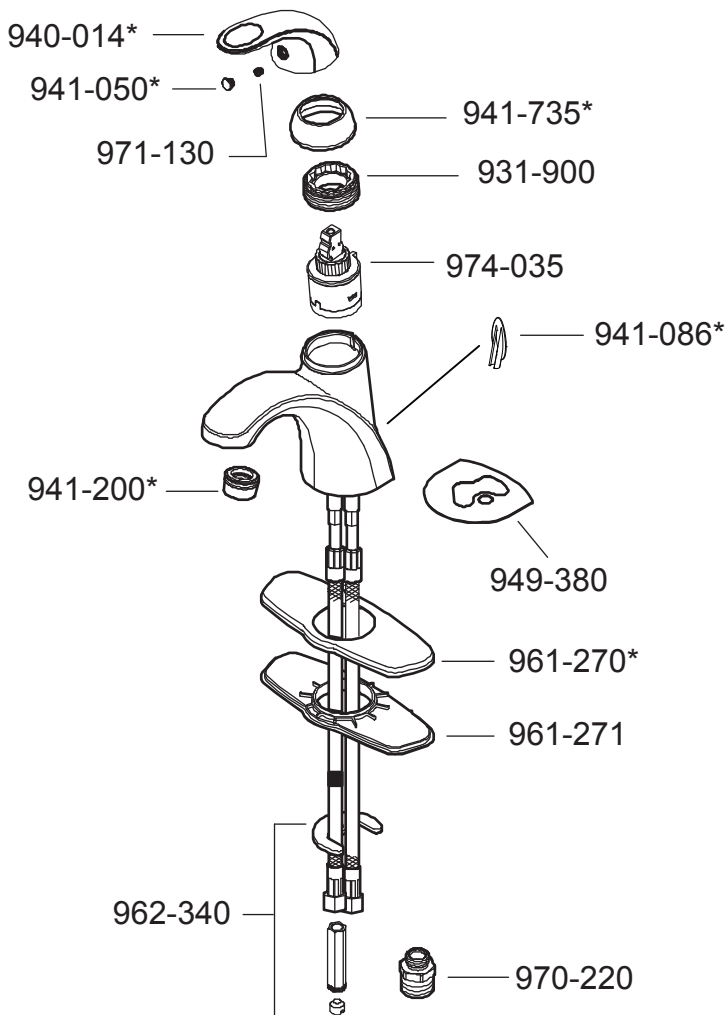

AV2-VX00 • Parts Explosion • Esquema de piezas • Vue éclatée des pièces

	English	Español	Français
*	Letter Designates Finish	La Letra Indica el Terminado	La Lettre Designe La Fini
A	Polished Chrome	Cromo Pulido	Chrome Poli
K	Brushed Nickel	Niquel Cepillado	Nickel Brossé
V	Polished Brass	Bronce Pulido	Laiton Poli