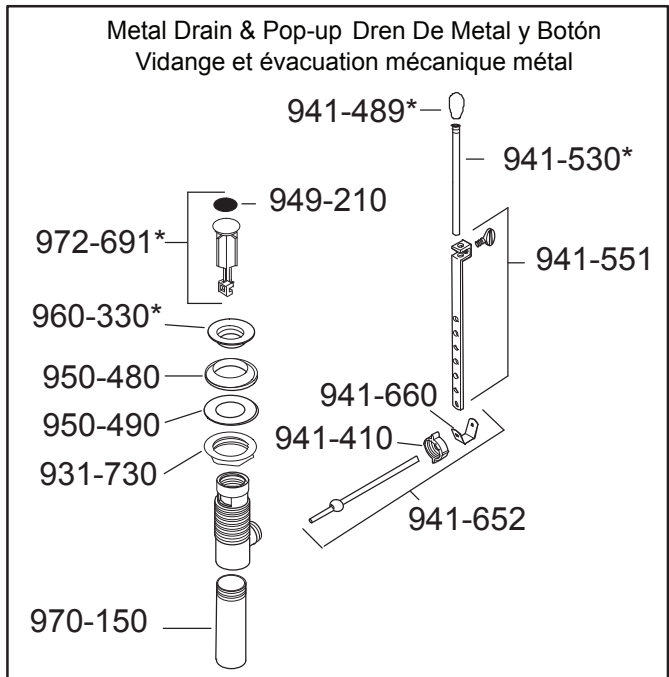

AV2-VX00 • Parts Explosion • Esquema de piezas • Vue éclatée des pièces

	English	Español	Français
*	Letter Designates Finish	La Letra Indica el Terminado	La Lettre Designe La Fini
A	Polished Chrome	Cromo Pulido	Chrome Poli
K	Brushed Nickel	Niquel Cepillado	Nickel Brossé
V	Polished Brass	Bronce Pulido	Laiton Poli