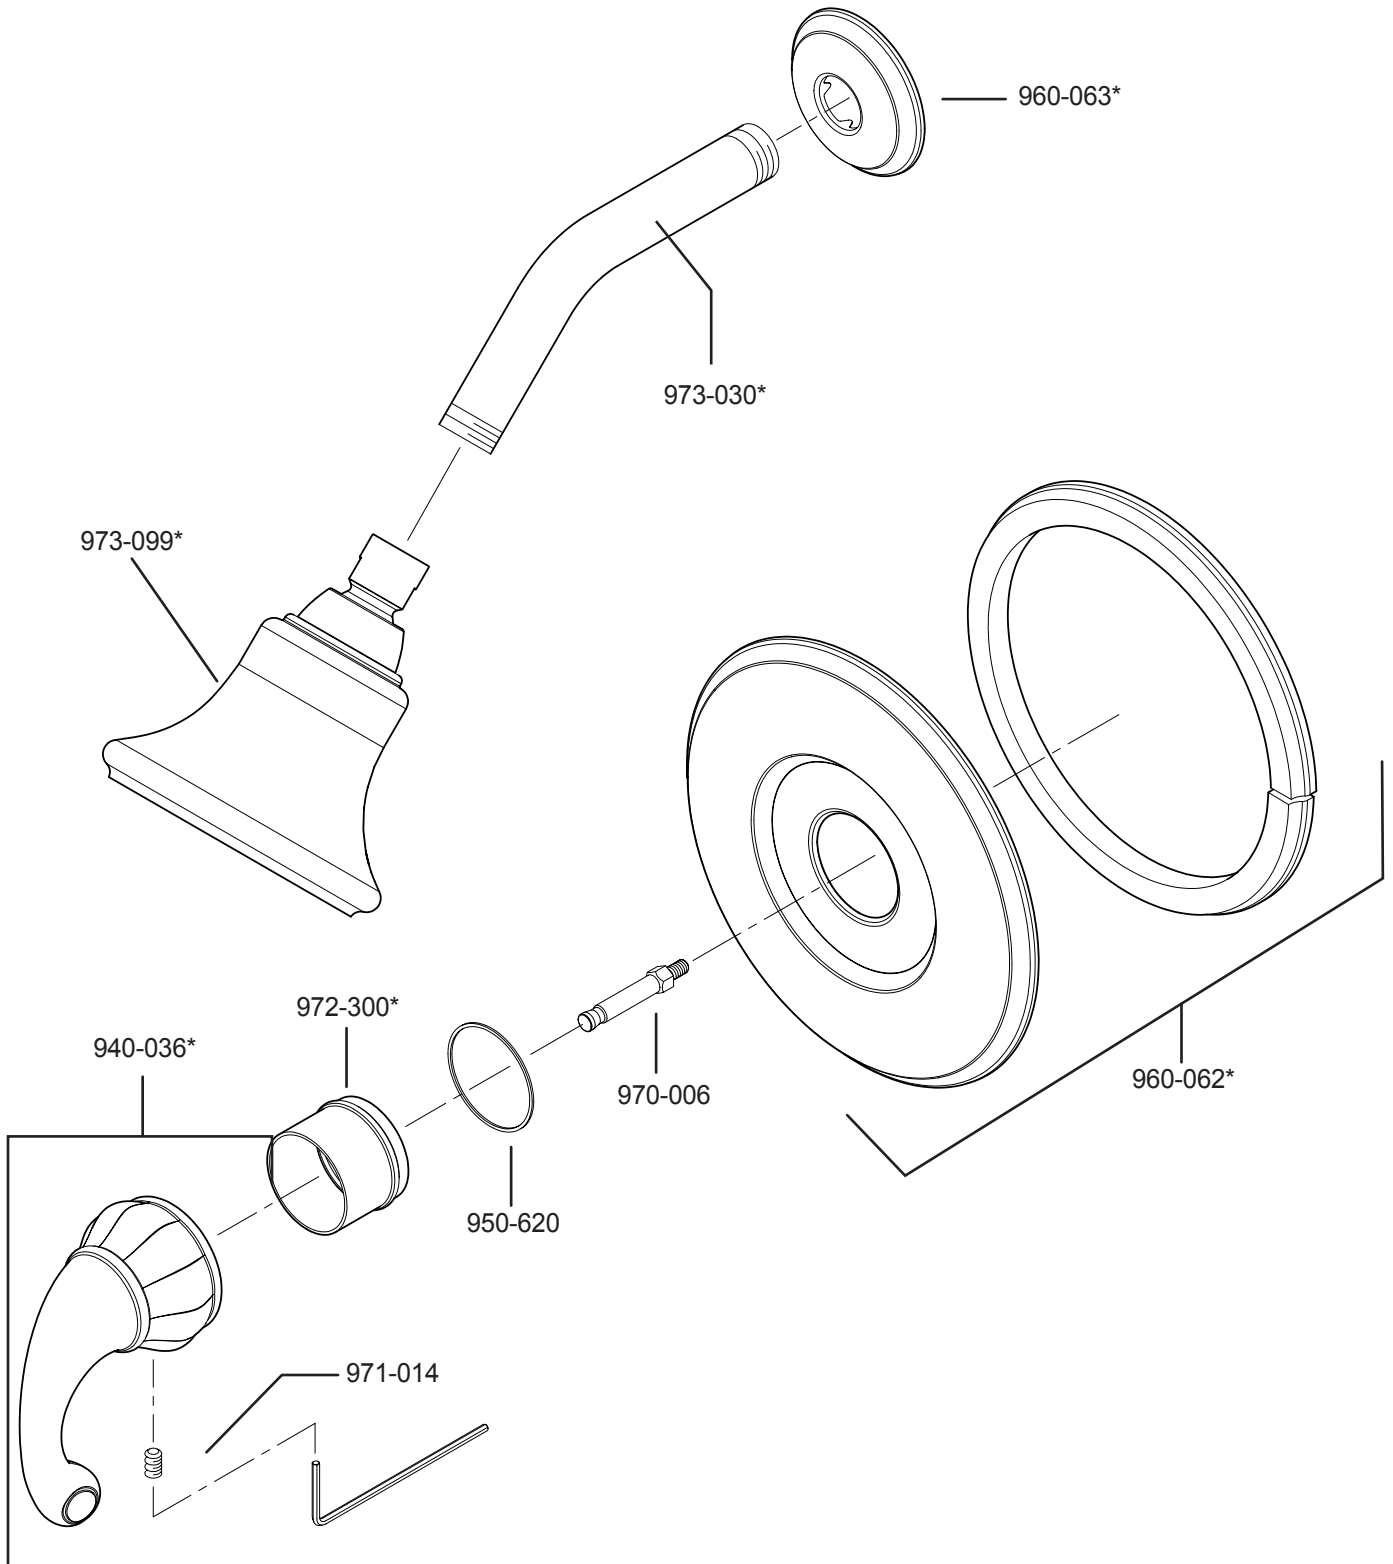

8P5-DY

	English	Español	Français
*	Letter Designates Finish	La Letra Indica el Terminado	La Lettre Designe La Fini
A	Polished Chrome	Cromo Pulido	Chrome Poli
J	PVD Brushed Nickel	PVD Niquel Cepillado	PVD Nickel Brosse
V	PVD Polished Brass	PVD Latón Pulido	PVD Laiton Poli
Y	Tuscan Bronze	Bronce Toscano	Bronze Le Toscan

Pfister™

19701 DaVinci
 Lake Forest, CA 92610
 Phone: 1-800-Pfaucet
 www.pfisterfaucets.com

StanleyBlack&Decker