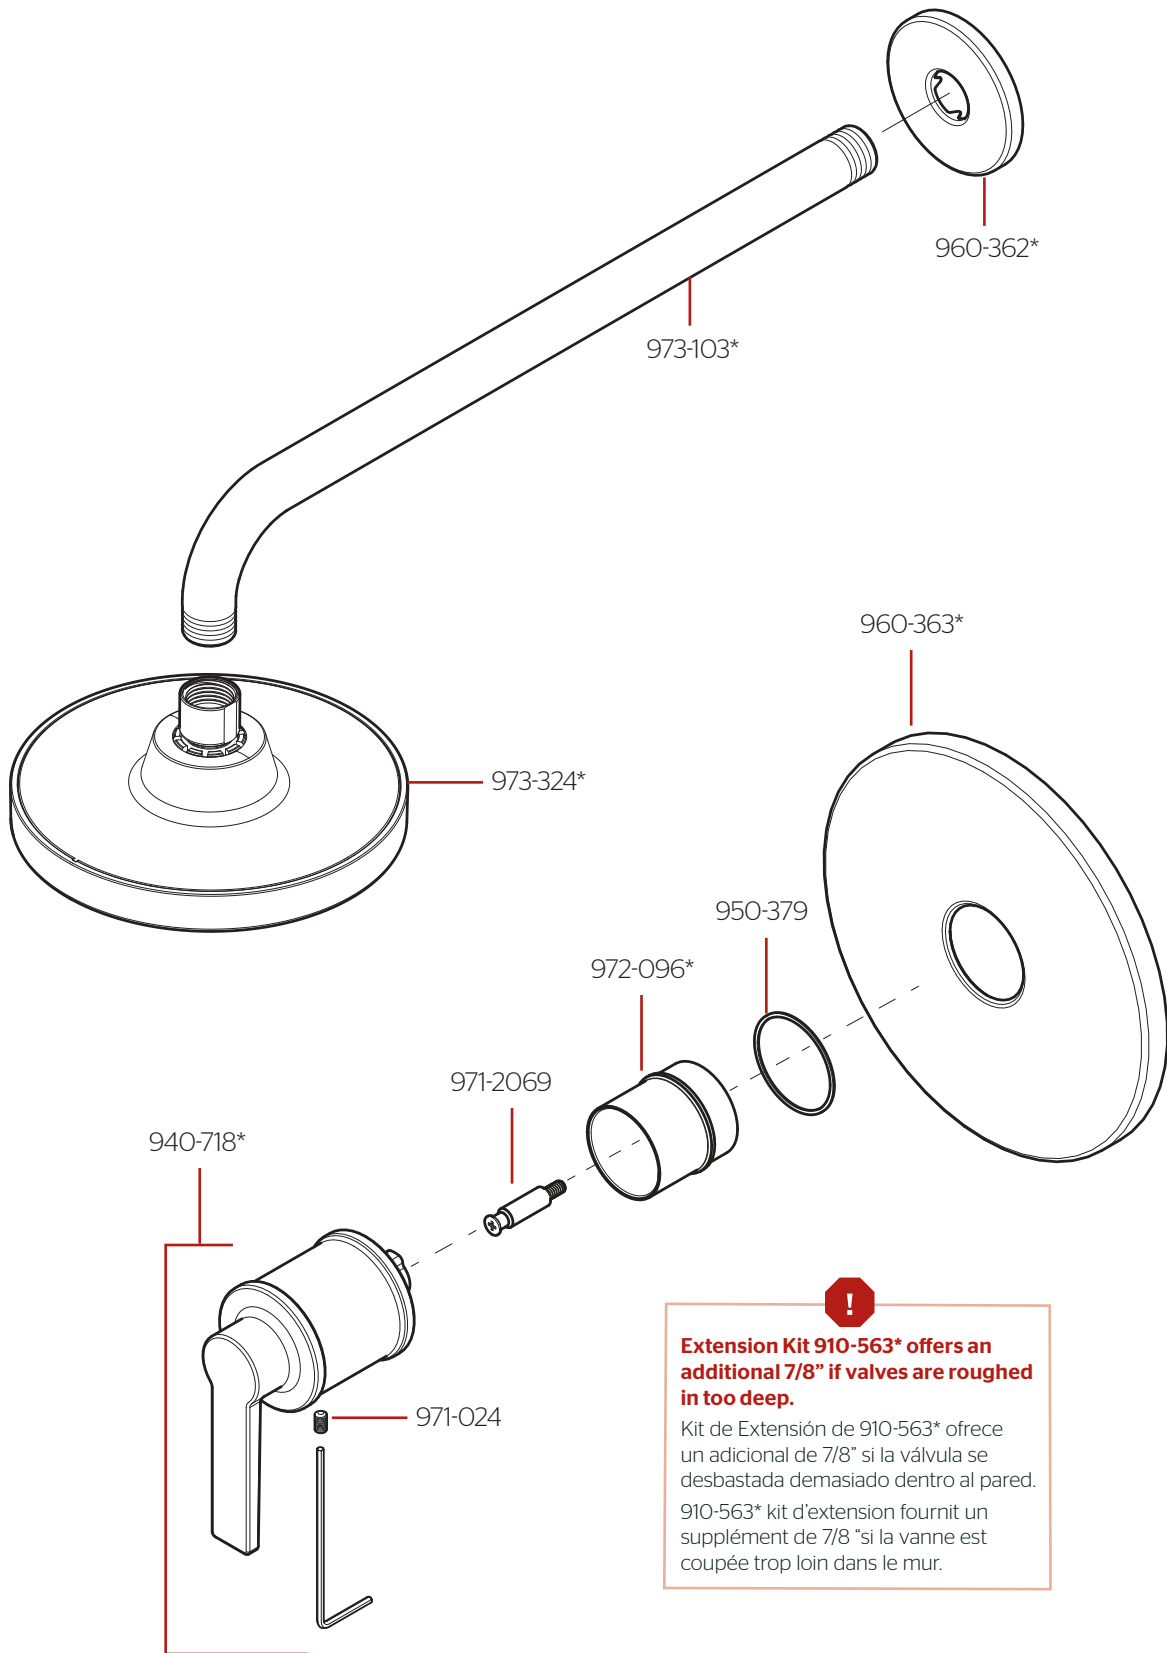

# 8P5-WS2-MRT • Parts Explosion • Hoja de Piezas • Vue Éclatée des Pièces

**Extension Kit 910-563\* offers an additional 7/8" if valves are roughed in too deep.**

Kit de Extensión de 910-563\* ofrece un adicional de 7/8" si la válvula se desbastada demasiado dentro al pared.

910-563\* kit d'extension fournit un supplément de 7/8" si la vanne est coupée trop loin dans le mur.

	English	Español	Français
*	Replace * with Finish Letter	Reemplaza * con letra de acabado	Remplace * avec la lettre de finition
A	Polished Chrome	Cromo Pulido	Chrome Poli
B	Matte Black	Negra Mate	Noir Mat