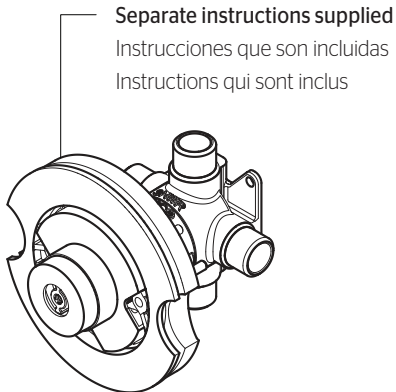

8P8WS2-SLS • 8P5WS2-SLS Parts Explosion
8P8WS2-SLS • 8P5WS2-SLS Despiece de piezas
8P8WS2-SLS • 8P5WS2-SLS Vue éclatée des pièces

Extension Kit 970-083 offers an additional 7/8" if valves are roughed in too deep.
 Kit de Extensión de 970-083 ofrece un adicional de 7/8" si la válvula se desbastada demasiado dentro al pared.
 970-083 kit d'extension fournit un supplément de 7/8" si la vanne est coupée trop loin dans le mur.