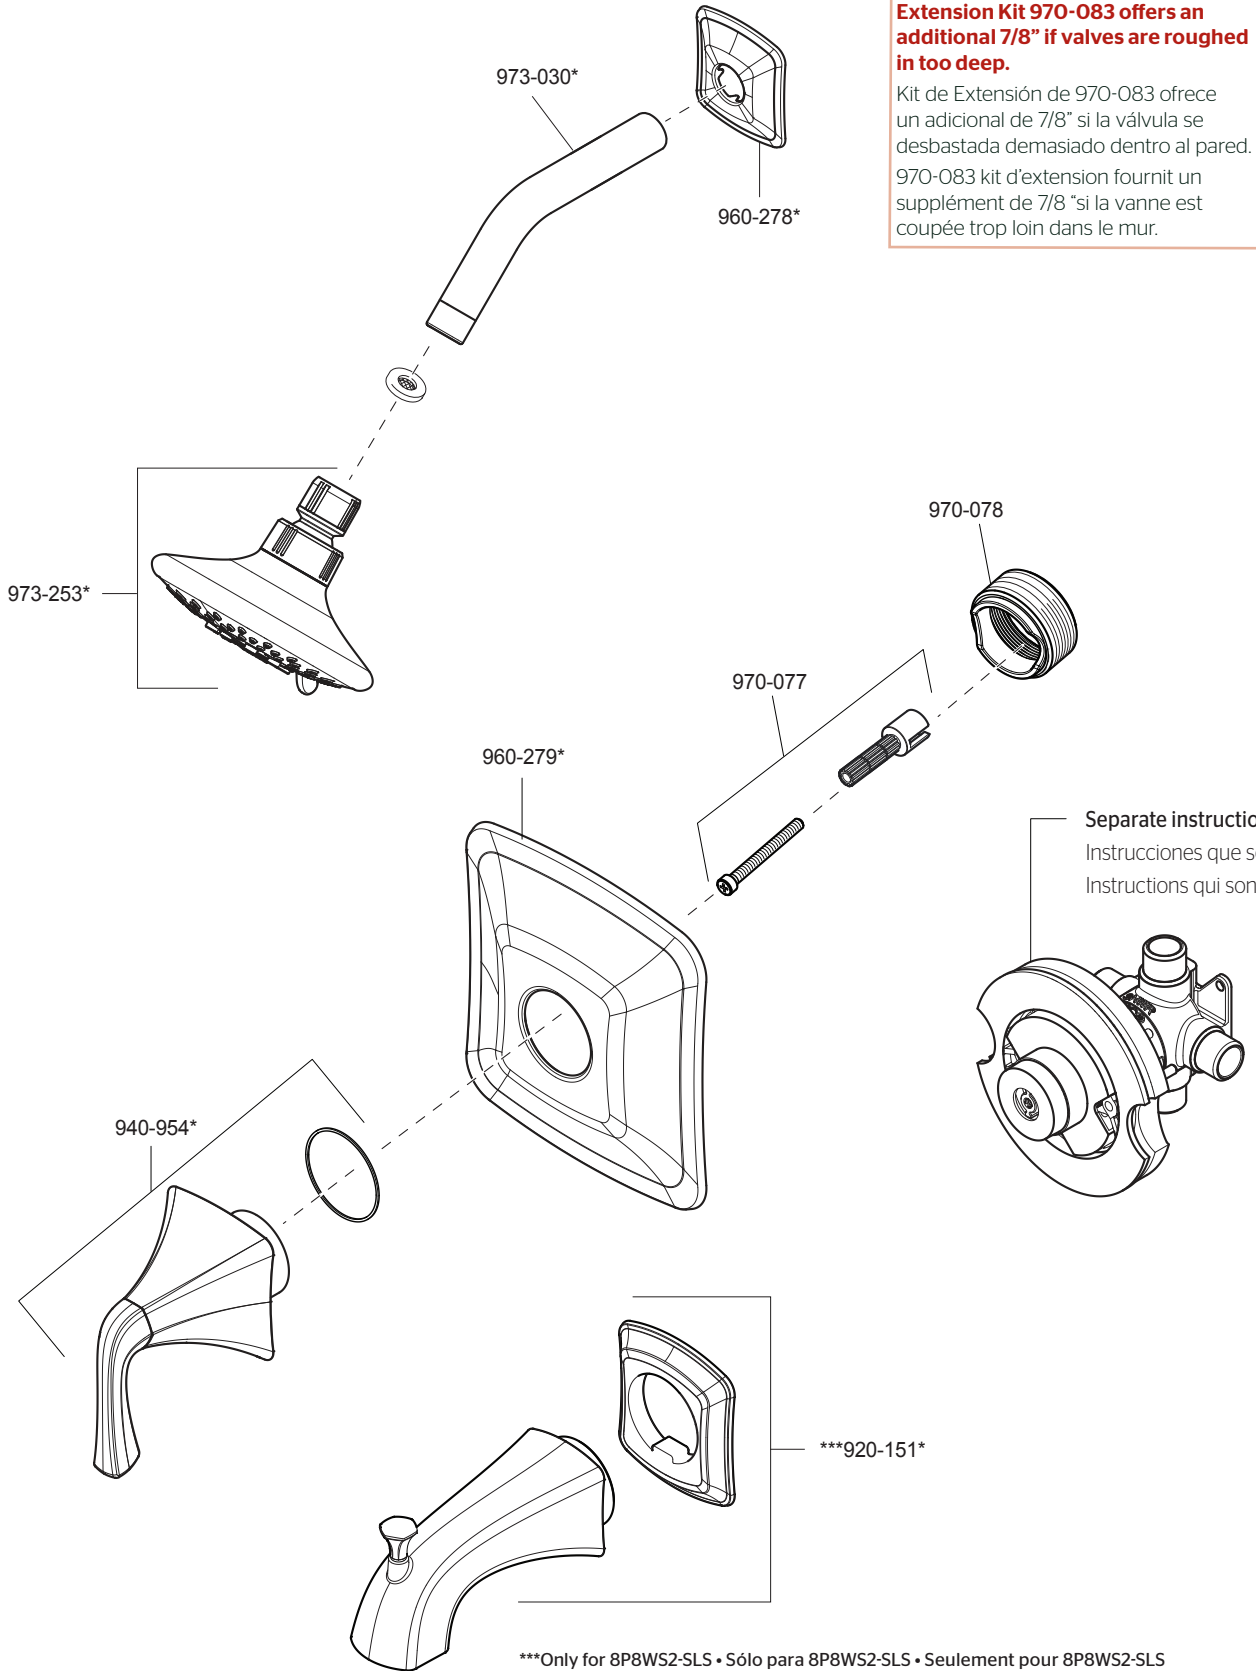

8P8WS2-SLS • 8P5WS2-SLS Parts Explosion
8P8WS2-SLS • 8P5WS2-SLS Despiece de piezas
8P8WS2-SLS • 8P5WS2-SLS Vue éclatée des pièces

Extension Kit 970-083 offers an additional 7/8" if valves are roughed in too deep.
 Kit de Extensión de 970-083 ofrece un adicional de 7/8" si la válvula se desbastada demasiado dentro al pared.
 970-083 kit d'extension fournit un supplément de 7/8" si la vanne est coupée trop loin dans le mur.

***Only for 8P8WS2-SLS • Sólo para 8P8WS2-SLS • Seulement pour 8P8WS2-SLS

	English	Español	Français
*	Replace * with Finish Letter	Sustitue * con la letra de acabado	Remplace * avec la lettre de finition
A	Polished Chrome	Cromo Pulido	Chrome Poli
J	PVD Brushed Nickel	PVD Niquel Cepillado	PVD Nickel Brosse
Y	Tuscan Bronze	Bronze Toscano	Bronze Le Toscan