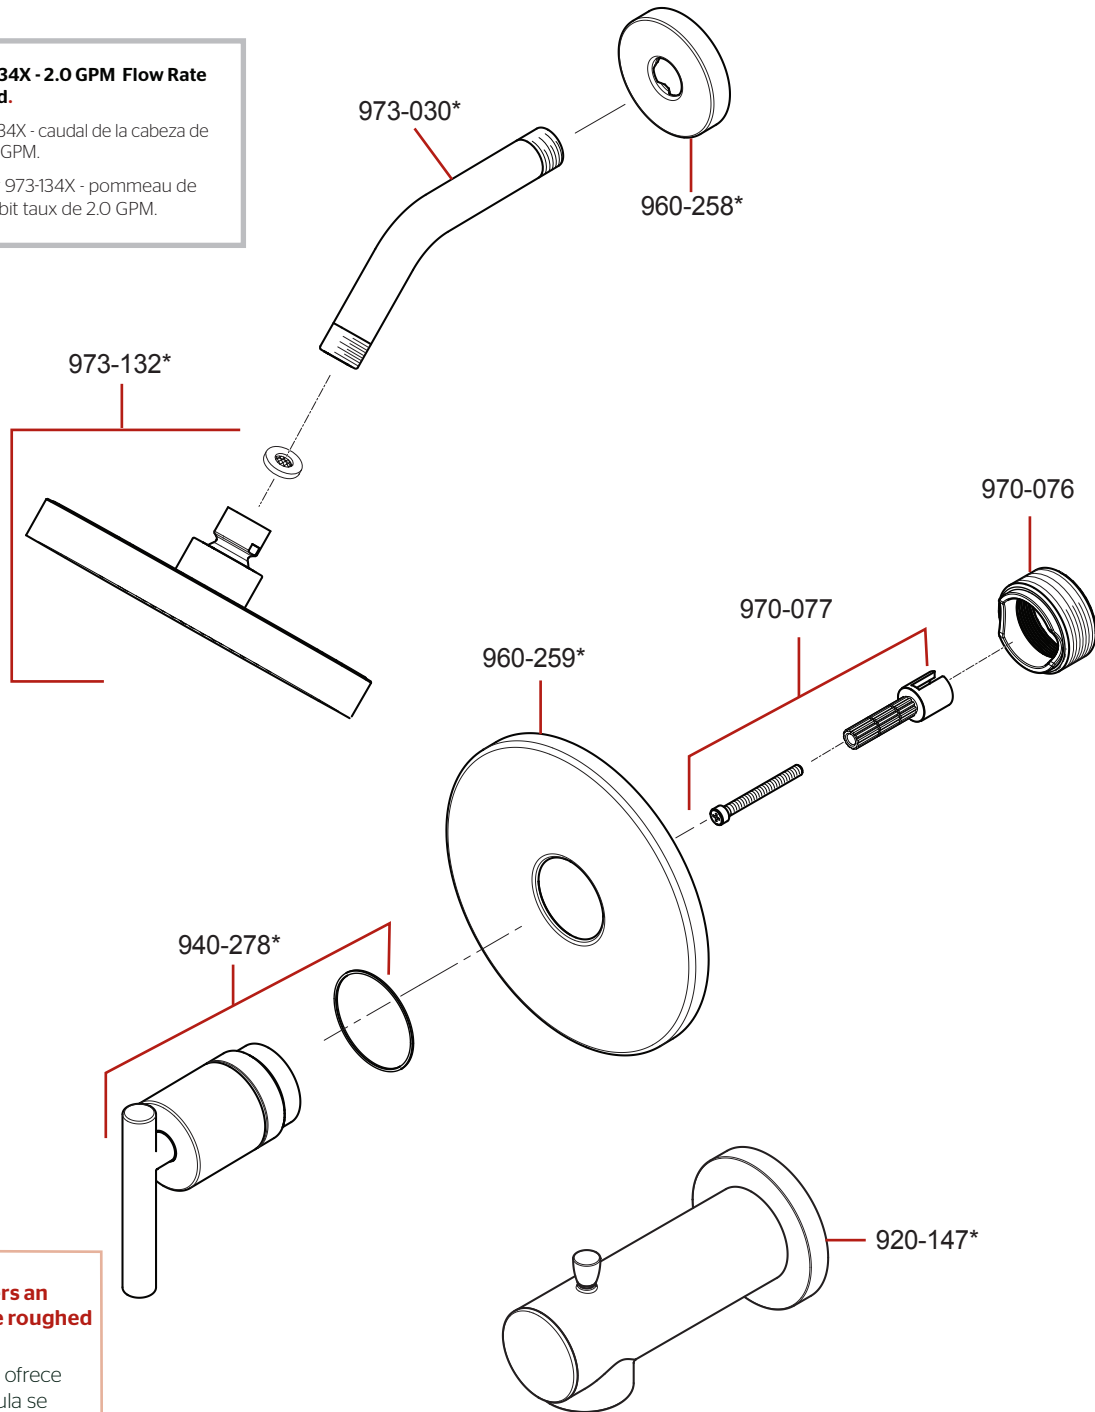

# 8P8-FT Parts Explosion

## 8P8-FT Despiece de piezas

### 8P8-FT Vue éclatée des pièces

**Order 973-134X - 2.0 GPM Flow Rate Showerhead.**

Ordene 973-134X - caudal de la cabeza de ducha de 2.0 GPM.

Commander 973-134X - pommeau de douche à débit taux de 2.0 GPM.

**Extension Kit 970-083 offers an additional 7/8" if valves are roughed in too deep.**

Kit de Extensión de 970-089 ofrece un adicional de 7/8" si la válvula se desbastada demasiado dentro al pared.

970-089 kit d'extension fournit un supplément de 7/8" si la vanne est coupée trop loin dans le mur.