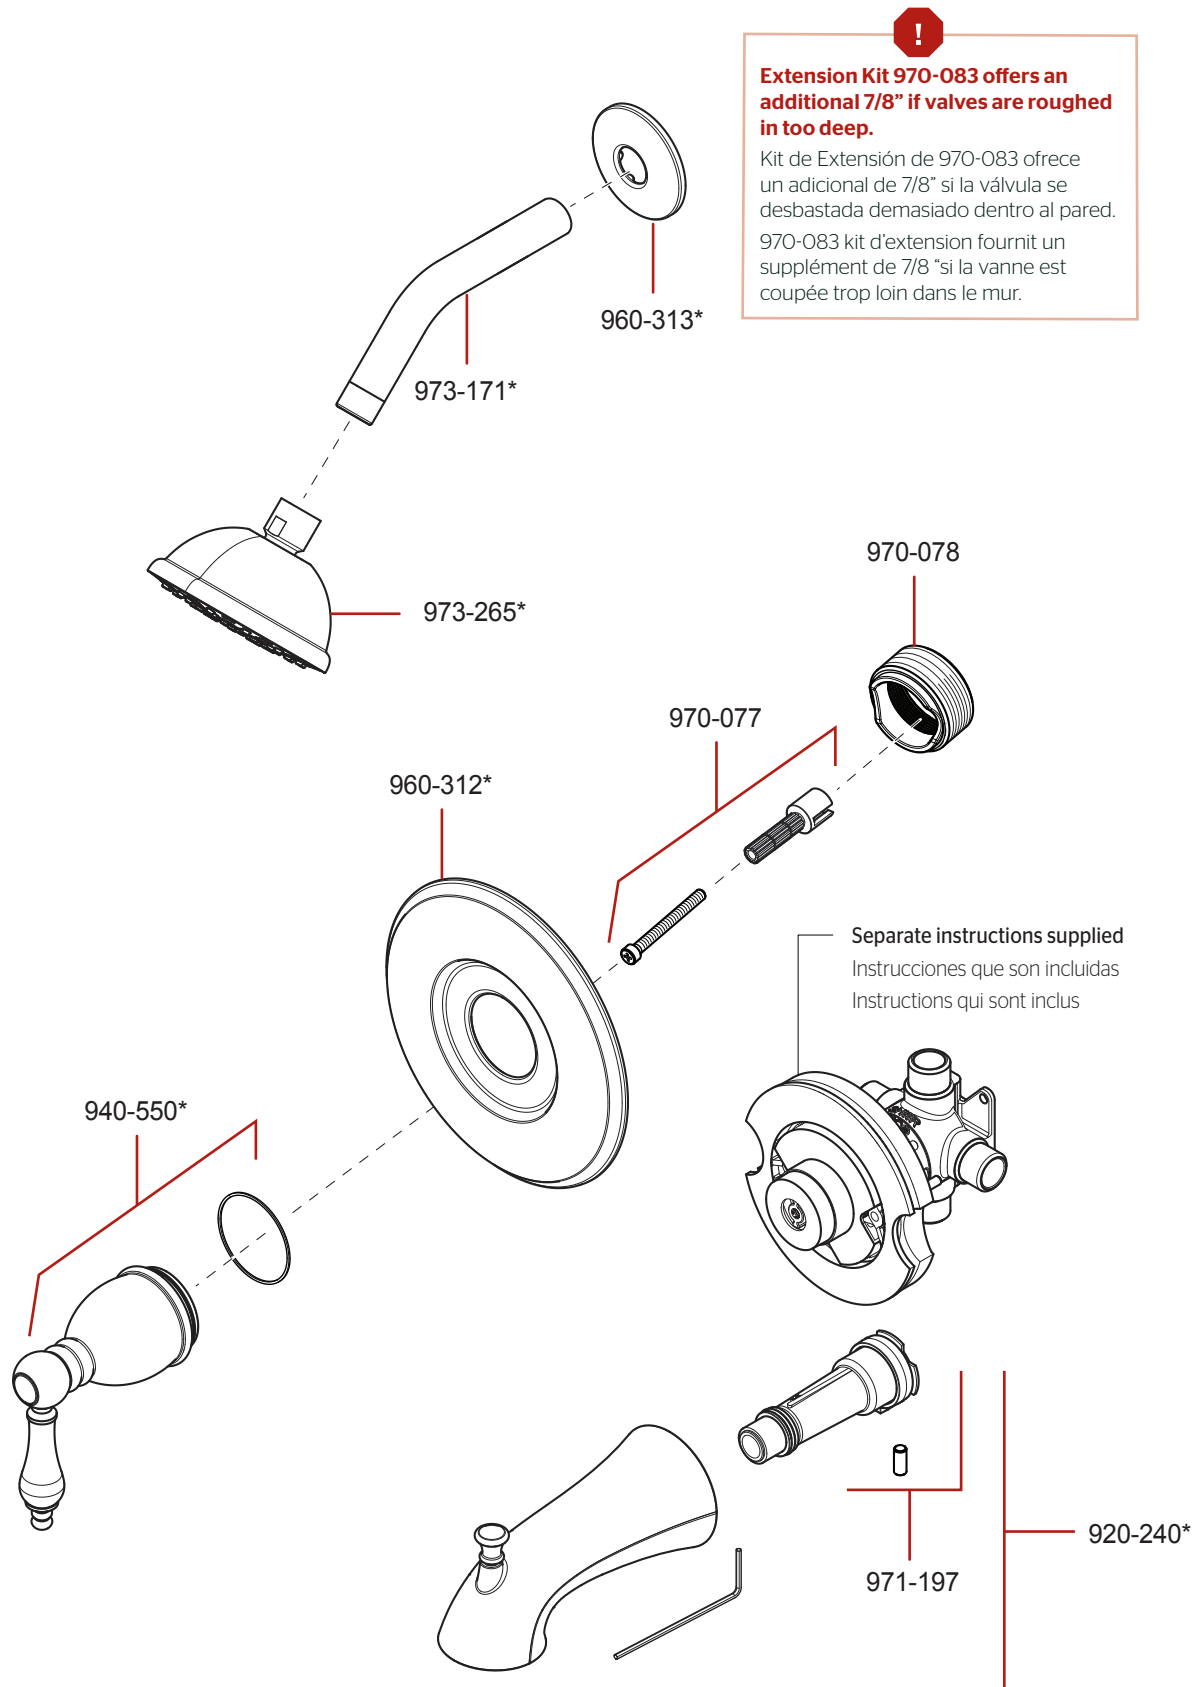

8P8-HES • Parts Explosion • Despiece de piezas • Vue éclatée des pièces

| | English | Español | Français |
|---|------------------------------|------------------------------------|---------------------------------------|
| * | Replace * with Finish Letter | Sustitue * con la letra de acabado | Remplace * avec la lettre de finition |
| A | Polished Chrome | Cromo Pulido | Chrome Poli |