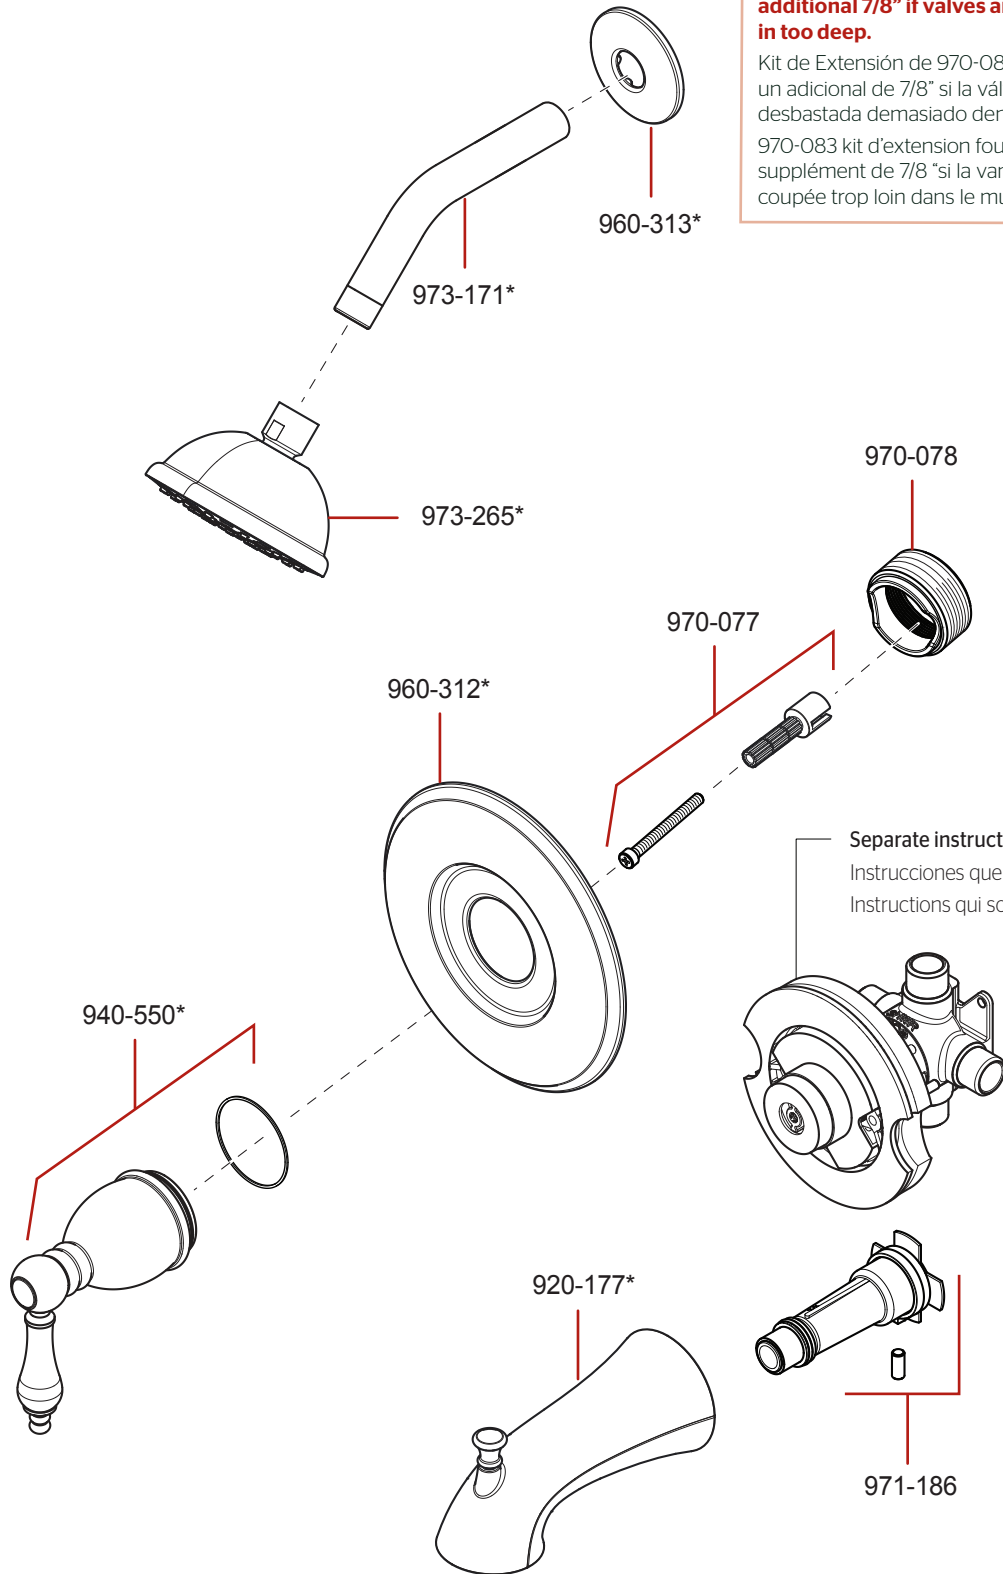

# 8P8-HES • Parts Explosion • Despiece de piezas • Vue éclatée des pièces

**Extension Kit 970-083 offers an additional 7/8" if valves are roughed in too deep.**

Kit de Extensión de 970-083 ofrece un adicional de 7/8" si la válvula se desbastada demasiado dentro al pared.

970-083 kit d'extension fournit un supplément de 7/8 "si la vanne est coupée trop loin dans le mur.

	English	Español	Français
*	Replace * with Finish Letter	Sustitue * con la letra de acabado	Remplace * avec la lettre de finition
A	Polished Chrome	Cromo Pulido	Chrome Poli