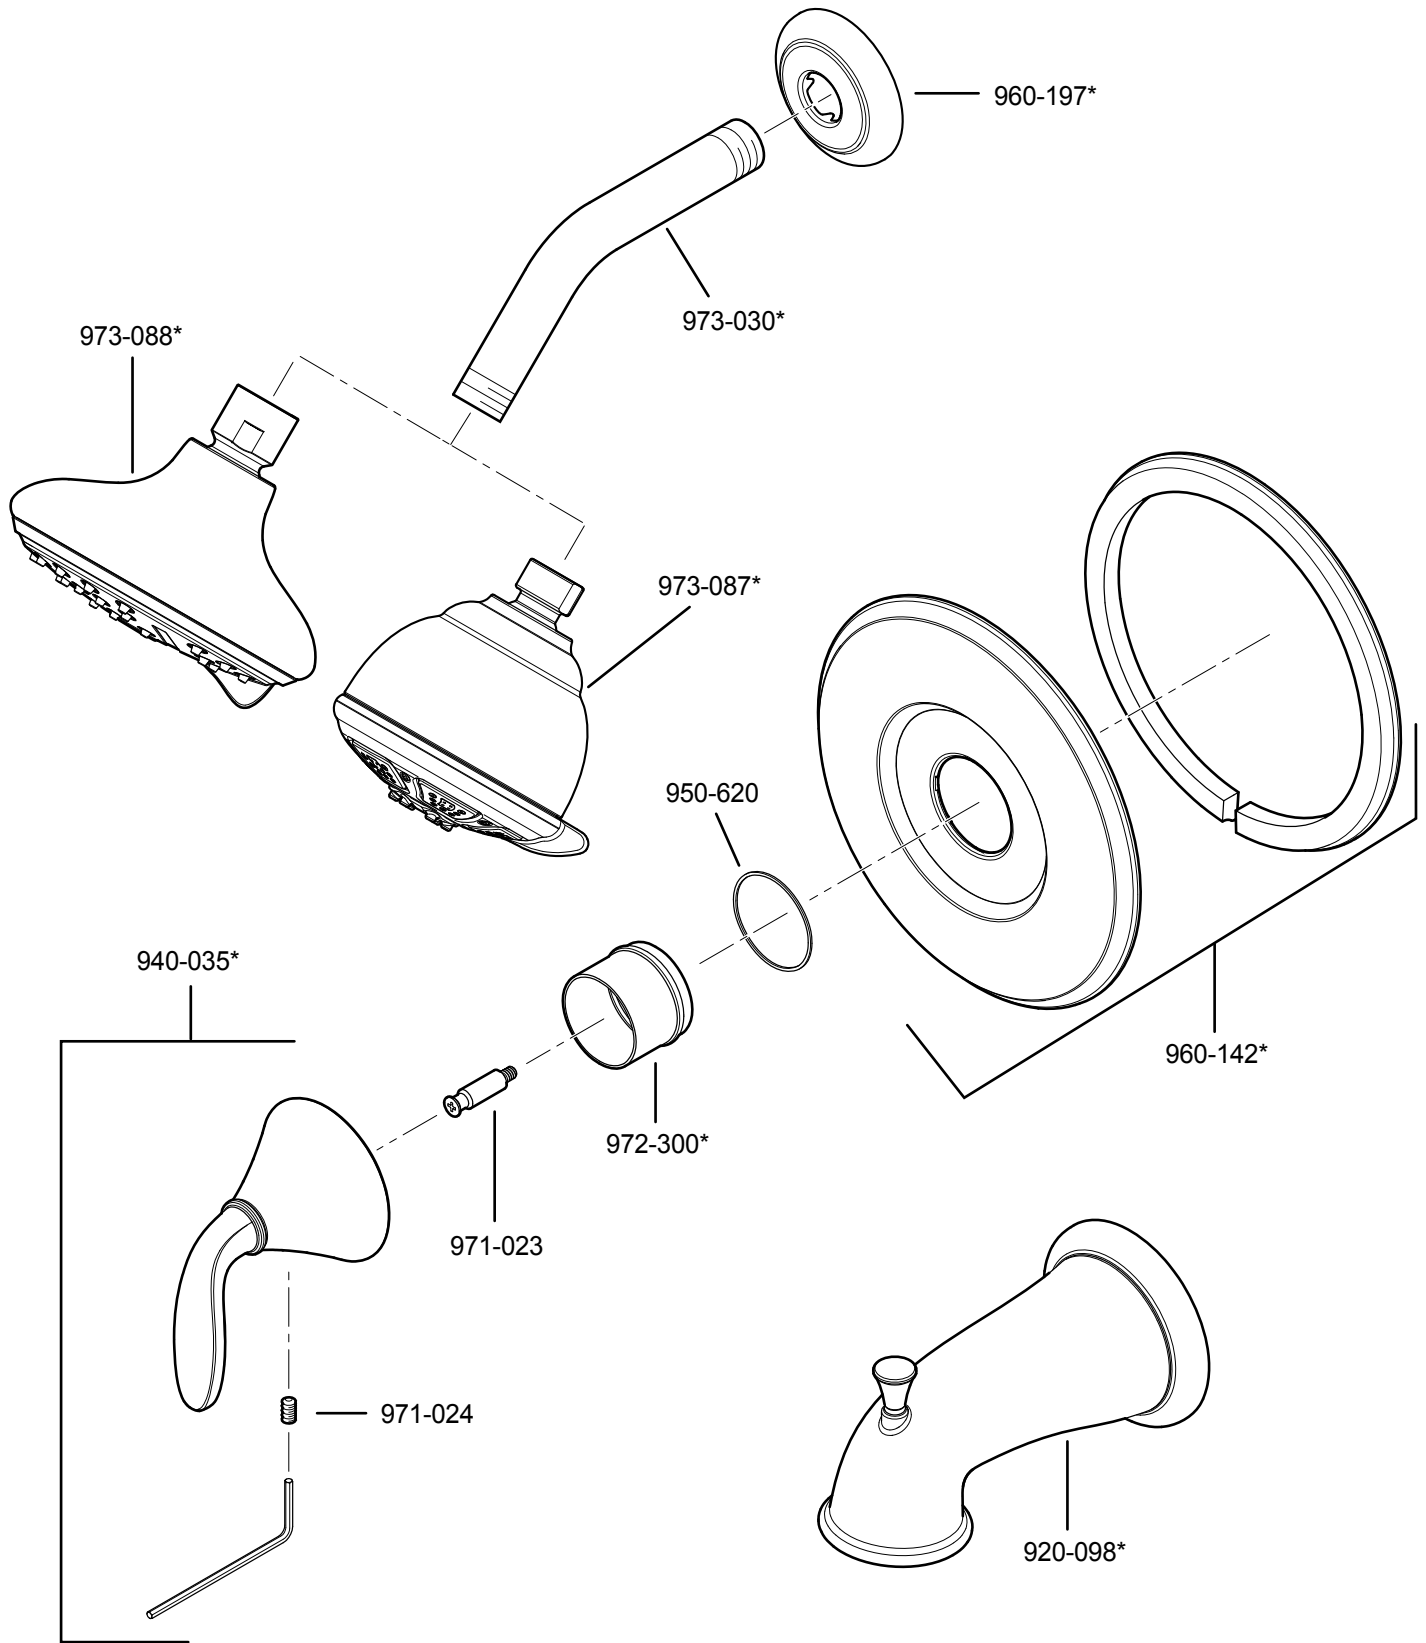

8P8-PD

	English	Español	Français
*	Letter Designates Finish	La Letra Indica el Terminado	La Lettre Designe La Fini
A	Polished Chrome	Cromo Pulido	Chrome Poli
J	PVD Brushed Nickel	PVD Niquel Cepillado	PVD Nickel Brosse
MC	Midnight Chrome	Cromo de Medianoche	Chrome de Minuit