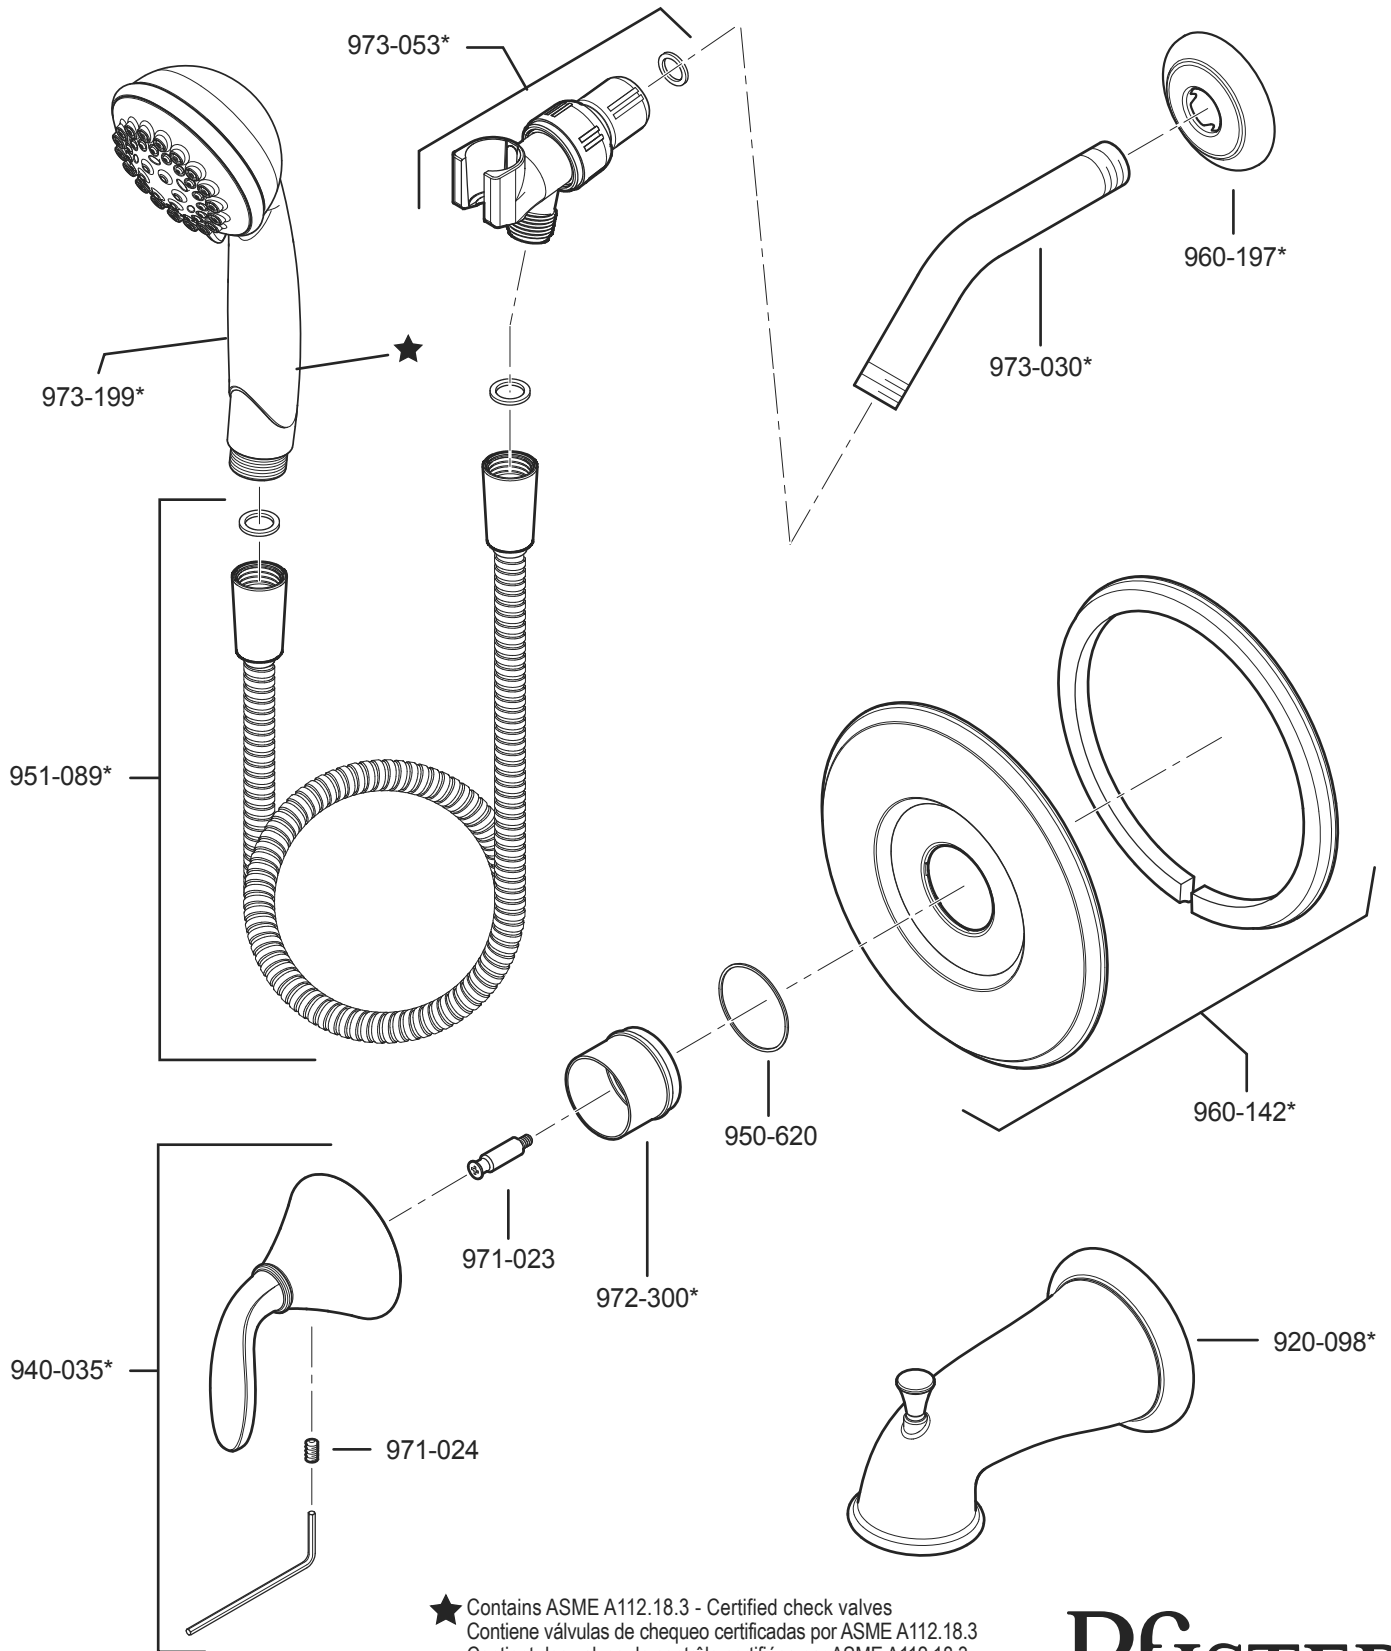

• 8P8-WS-PDH •

★ Contains ASME A112.18.3 - Certified check valves  
 Contiene válvulas de chequeo certificadas por ASME A112.18.3  
 Contient des valves de contrôle certifiées par ASME A112.18.3

	English	Español	Français
*	Letter Designates Finish	La Letra Indica el Terminado	La Lettre Designe La Fini
A	Polished Chrome	Cromo Pulido	Chrome Poli
J	PVD Brushed Nickel	PVD Niquel Cepillado	PVD Nickel Brosse

# Pfister®

19701 DaVinci  
 Lake Forest, CA 92610  
 Phone: 1-800-Pfaucet  
 www.pfisterfaucets.com

**Spectrum** Brands | Hardware & Home Improvement