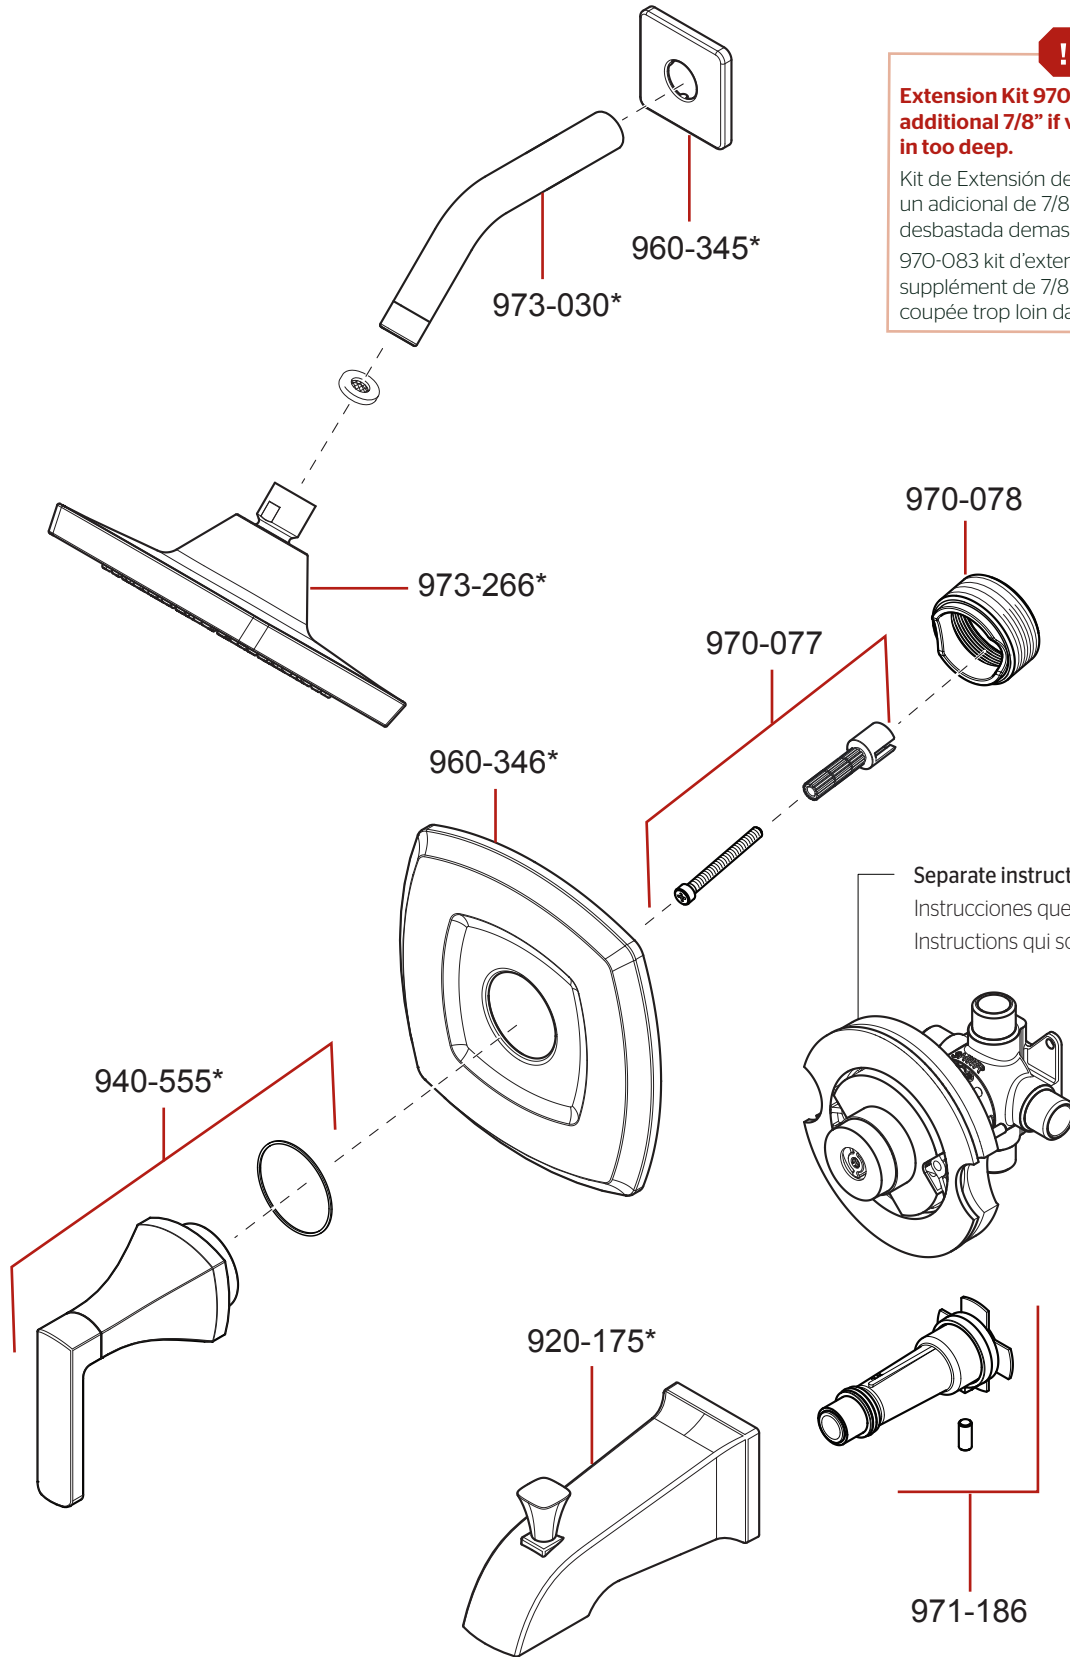

8P8-PES • Parts Explosion • Despiece de piezas • Vue éclatée des pièces

!
Extension Kit 970-083 offers an additional 7/8" if valves are roughed in too deep.
 Kit de Extensión de 970-083 ofrece un adicional de 7/8" si la válvula se desbastada demasiado dentro al pared.
 970-083 kit d'extension fournit un supplément de 7/8 "si la vanne est coupée trop loin dans le mur.

Separate instructions supplied
 Instrucciones que son incluidas
 Instructions qui sont inclus

	English	Español	Français
*	Replace * with Finish Letter	Sustitue * con la letra de acabado	Remplace * avec la lettre de finition
A	Polished Chrome	Cromo Pulido	Chrome Poli
B	Matte Black	Negra Mate	Noir Mat
GS	Brushed Nickel with Spot Defense	Niquel Cepillado con Spot Defense	Nickel Brosse avec Spot Defense