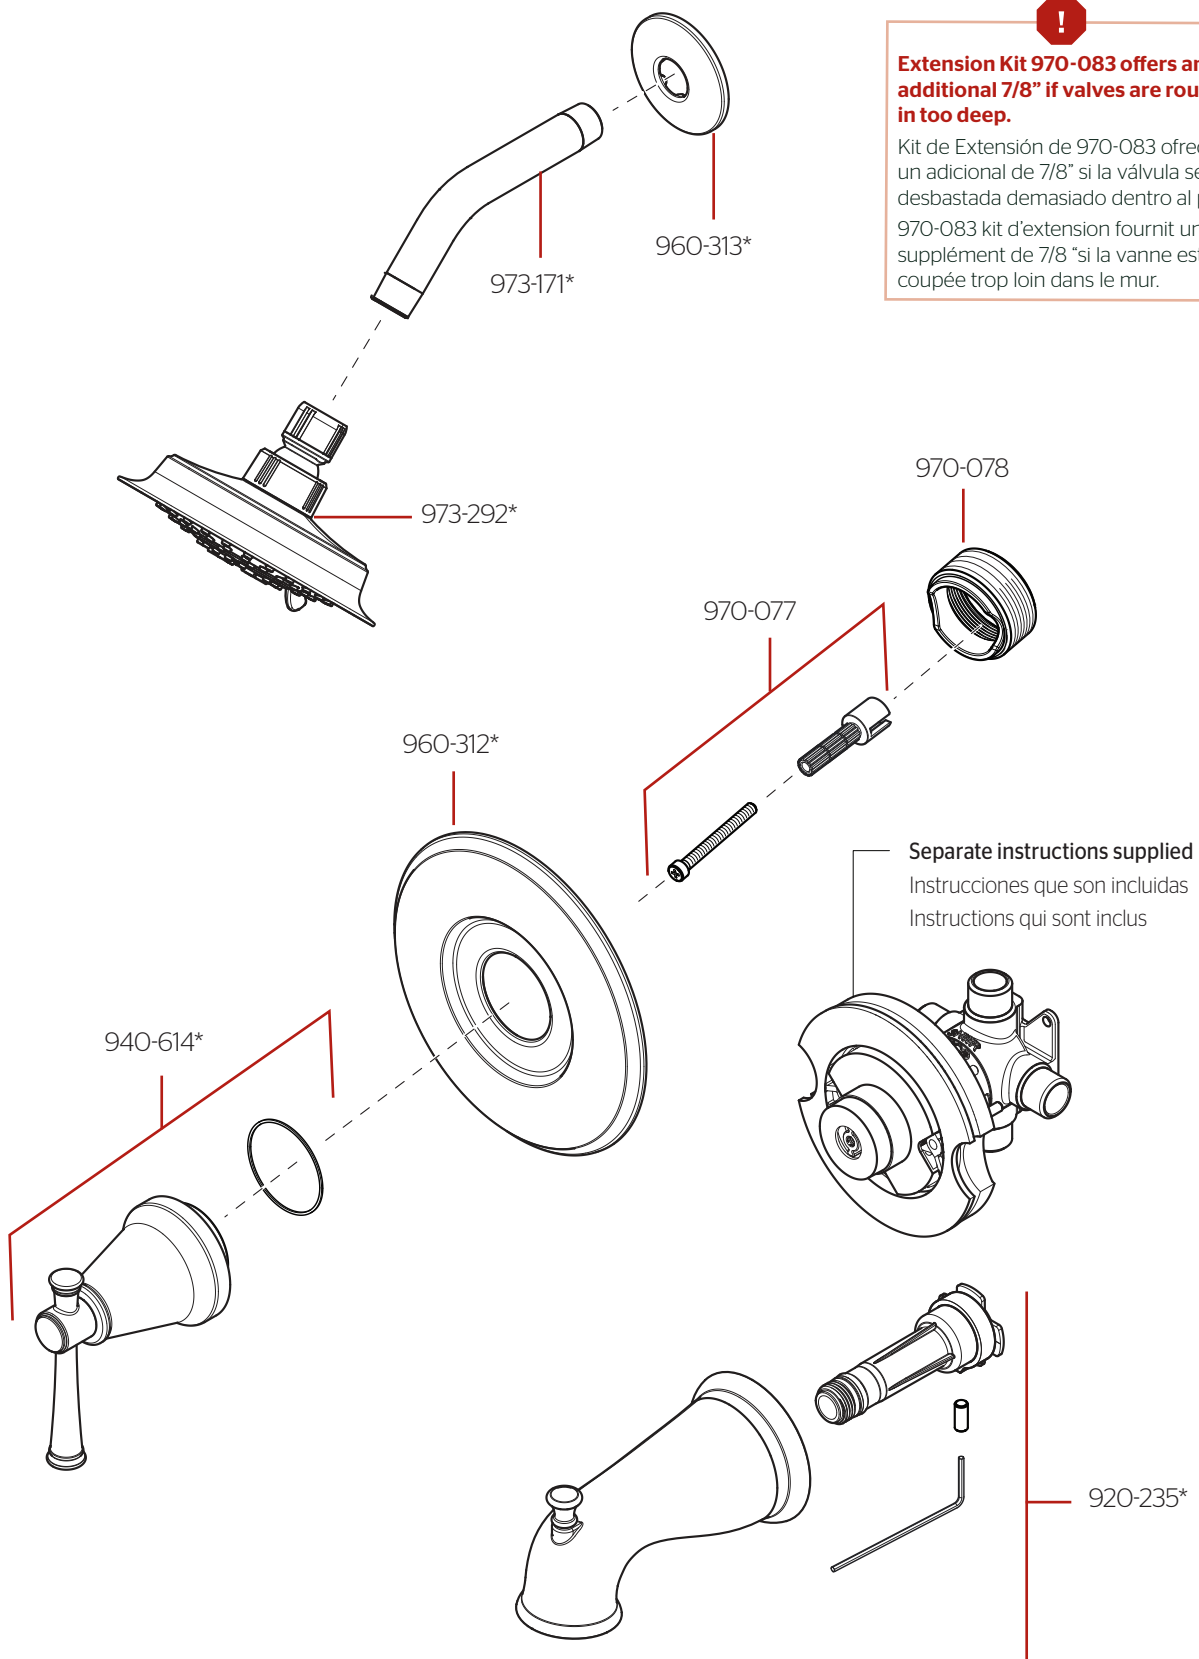

# 8P8-RN • Parts Explosion • Despiece de Piezas • Vue Éclatée des Pièces

|    | English                          | Español                            | Français                              |
|----|----------------------------------|------------------------------------|---------------------------------------|
| *  | Replace * with Finish Letter     | Sustitue * con la letra de acabado | Remplace * avec la lettre de finition |
| A  | Polished Chrome                  | Cromo Pulido                       | Chrome Poli                           |
| GS | Brushed Nickel with Spot Defense | Niquel Cepillado con Spot Defense  | Nickel Brosse avec Spot Defense       |
| Y  | Tuscan Bronze                    | Bronce Toscano                     | Bronze Le Toscan                      |