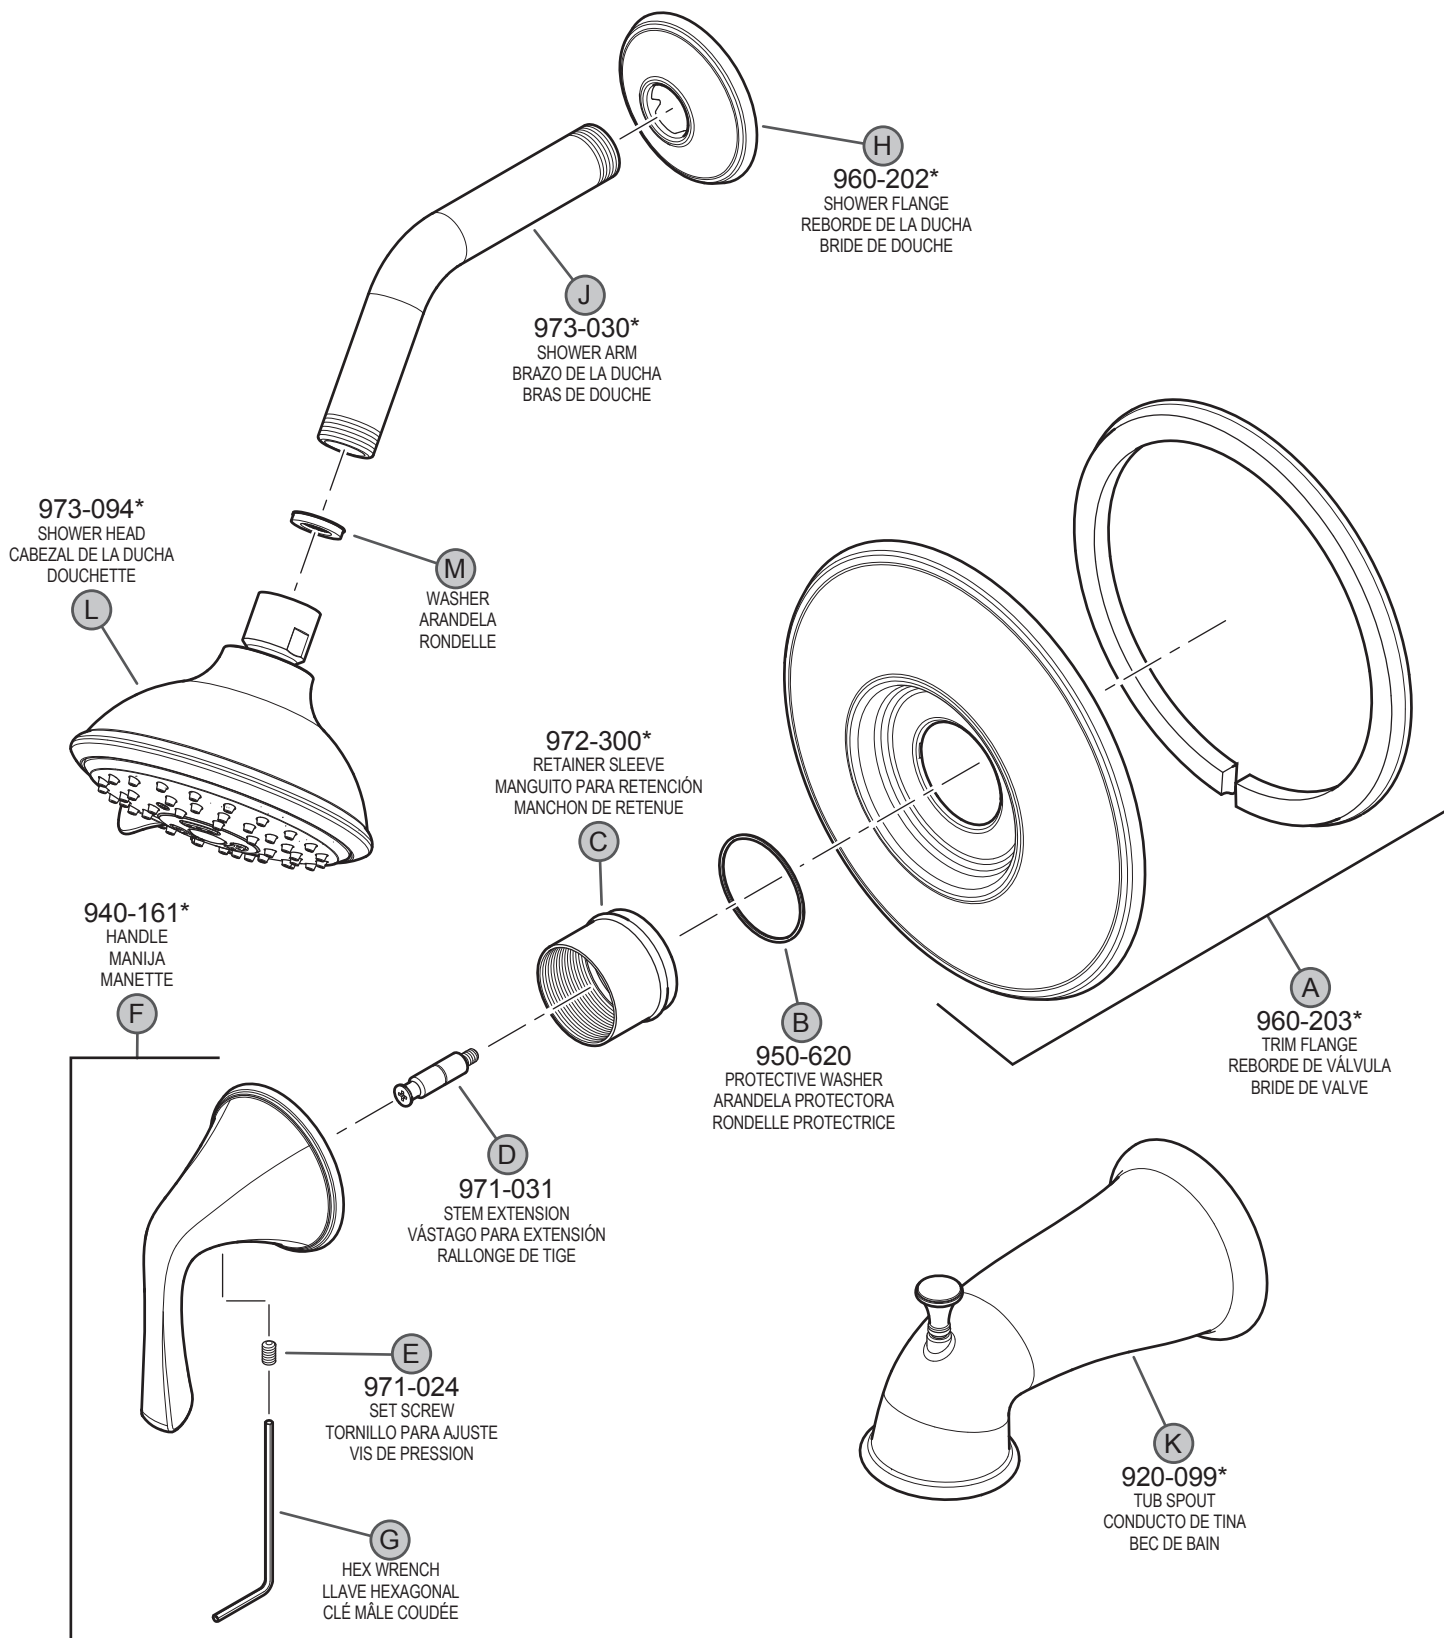

▪ 8P8-SL ▪

	English	Español	Français
*	Letter Designates Finish	La Letra Indica el Terminado	La Lettre Designe La Fini
A	Polished Chrome	Cromo Pulido	Chrome Poli
J	PVD Brushed Nickel	PVD Niquel Cepillado	PVD Nickel Brosse