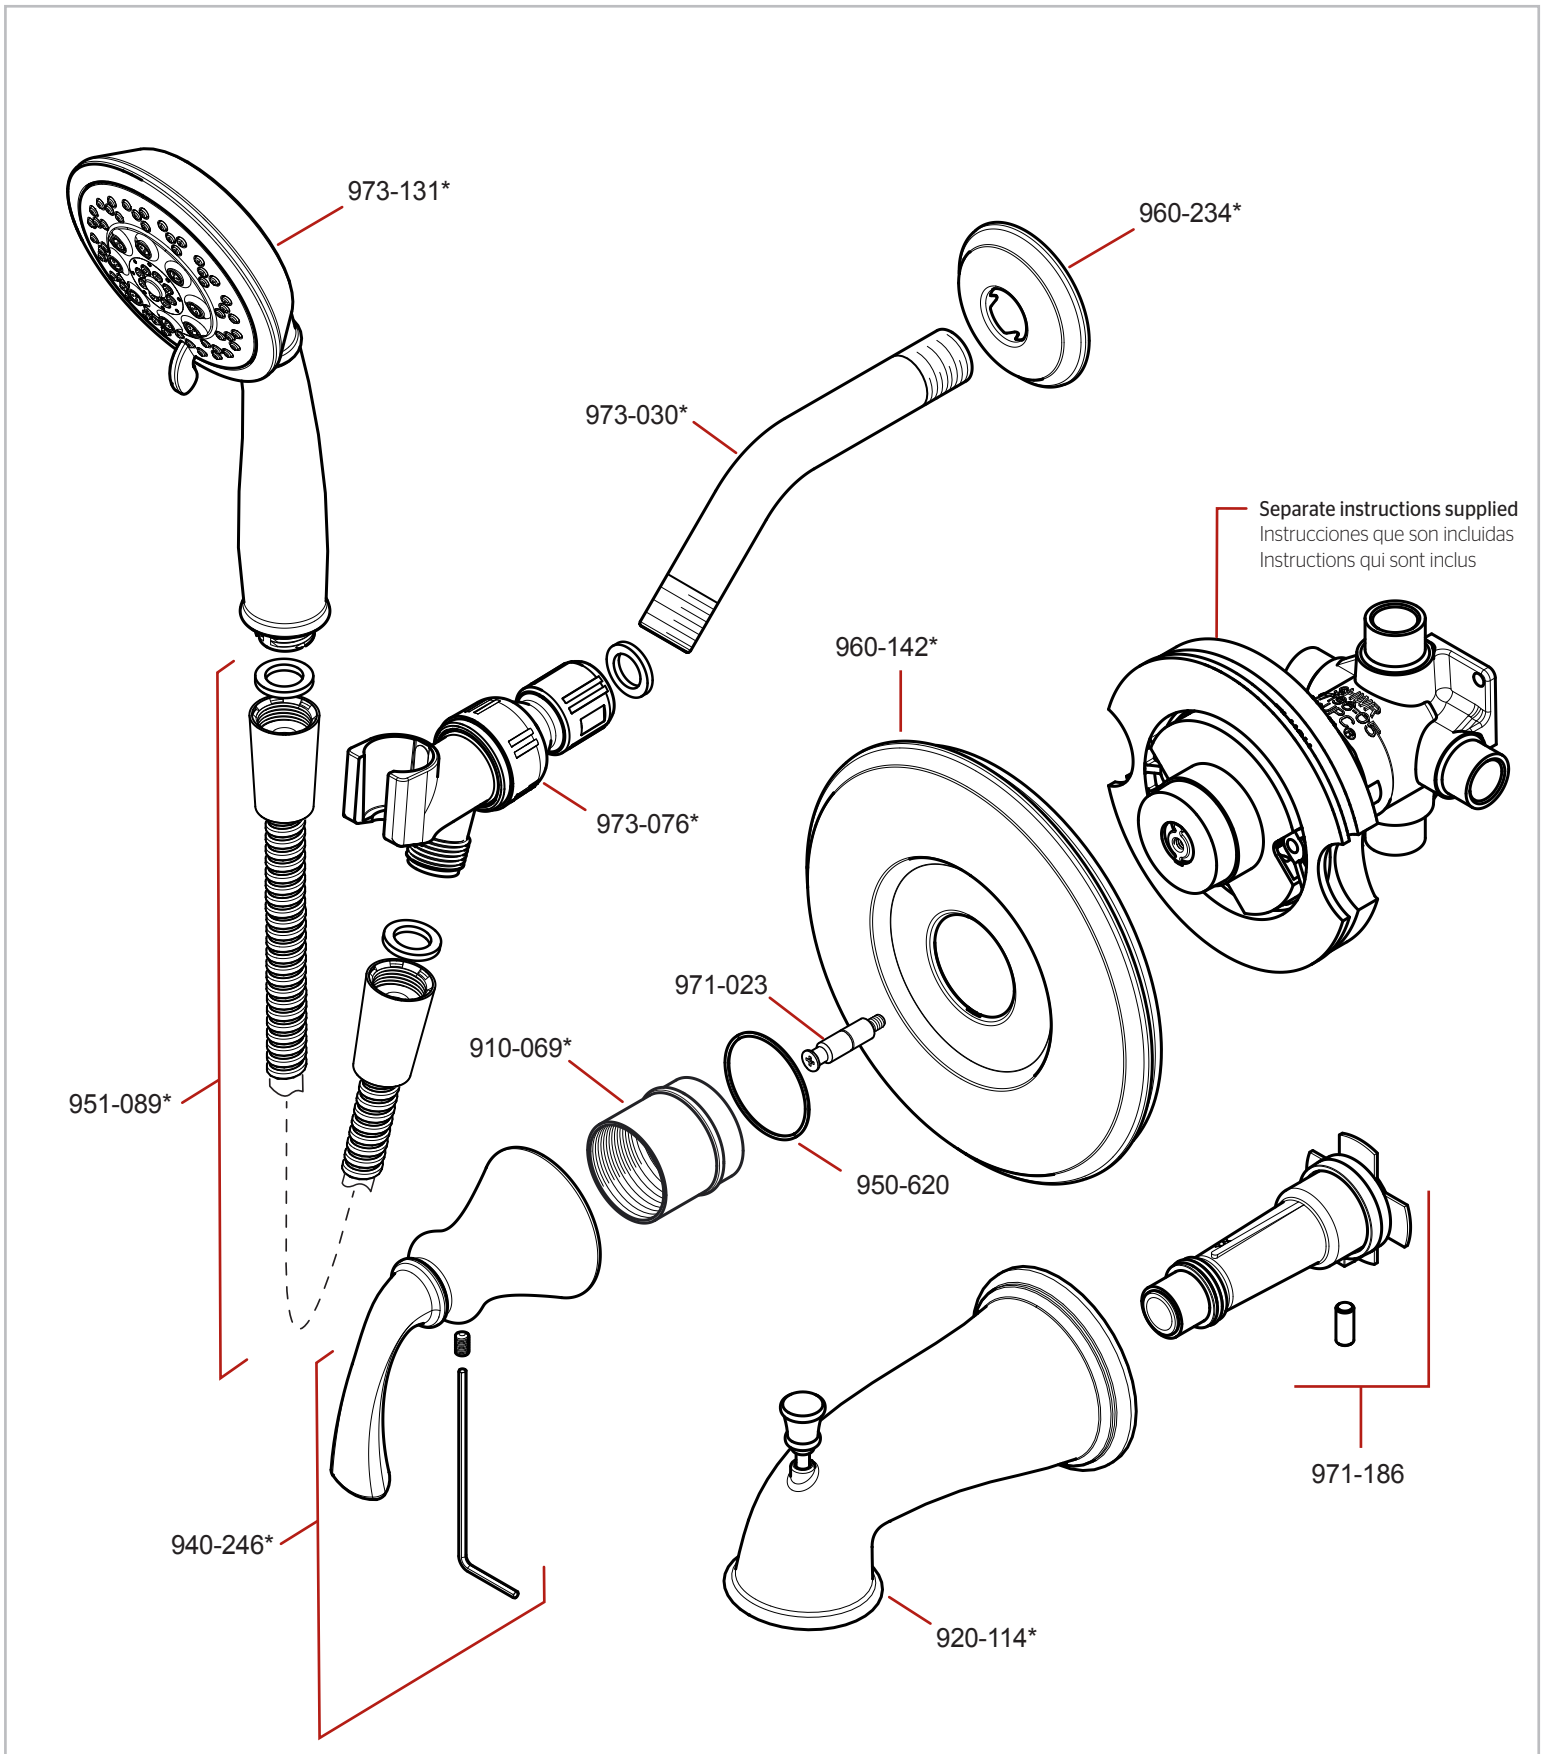

# 8P8-S0 Parts Explosion • Despiece de piezas • Vue éclatée des pièces

	English	Español	Français
*	Replace * with Finish Letter	Sustitue * con la letra de acabado	Remplace * avec la lettre de finition
A	Polished Chrome	Cromo Pulido	Chrome Poli
J	PVD Brushed Nickel	PVD Niquel Cepillado	PVD Nickel Brosse
Y	Tuscan Bronze	Bronce Toscano	Bronze Le Toscan