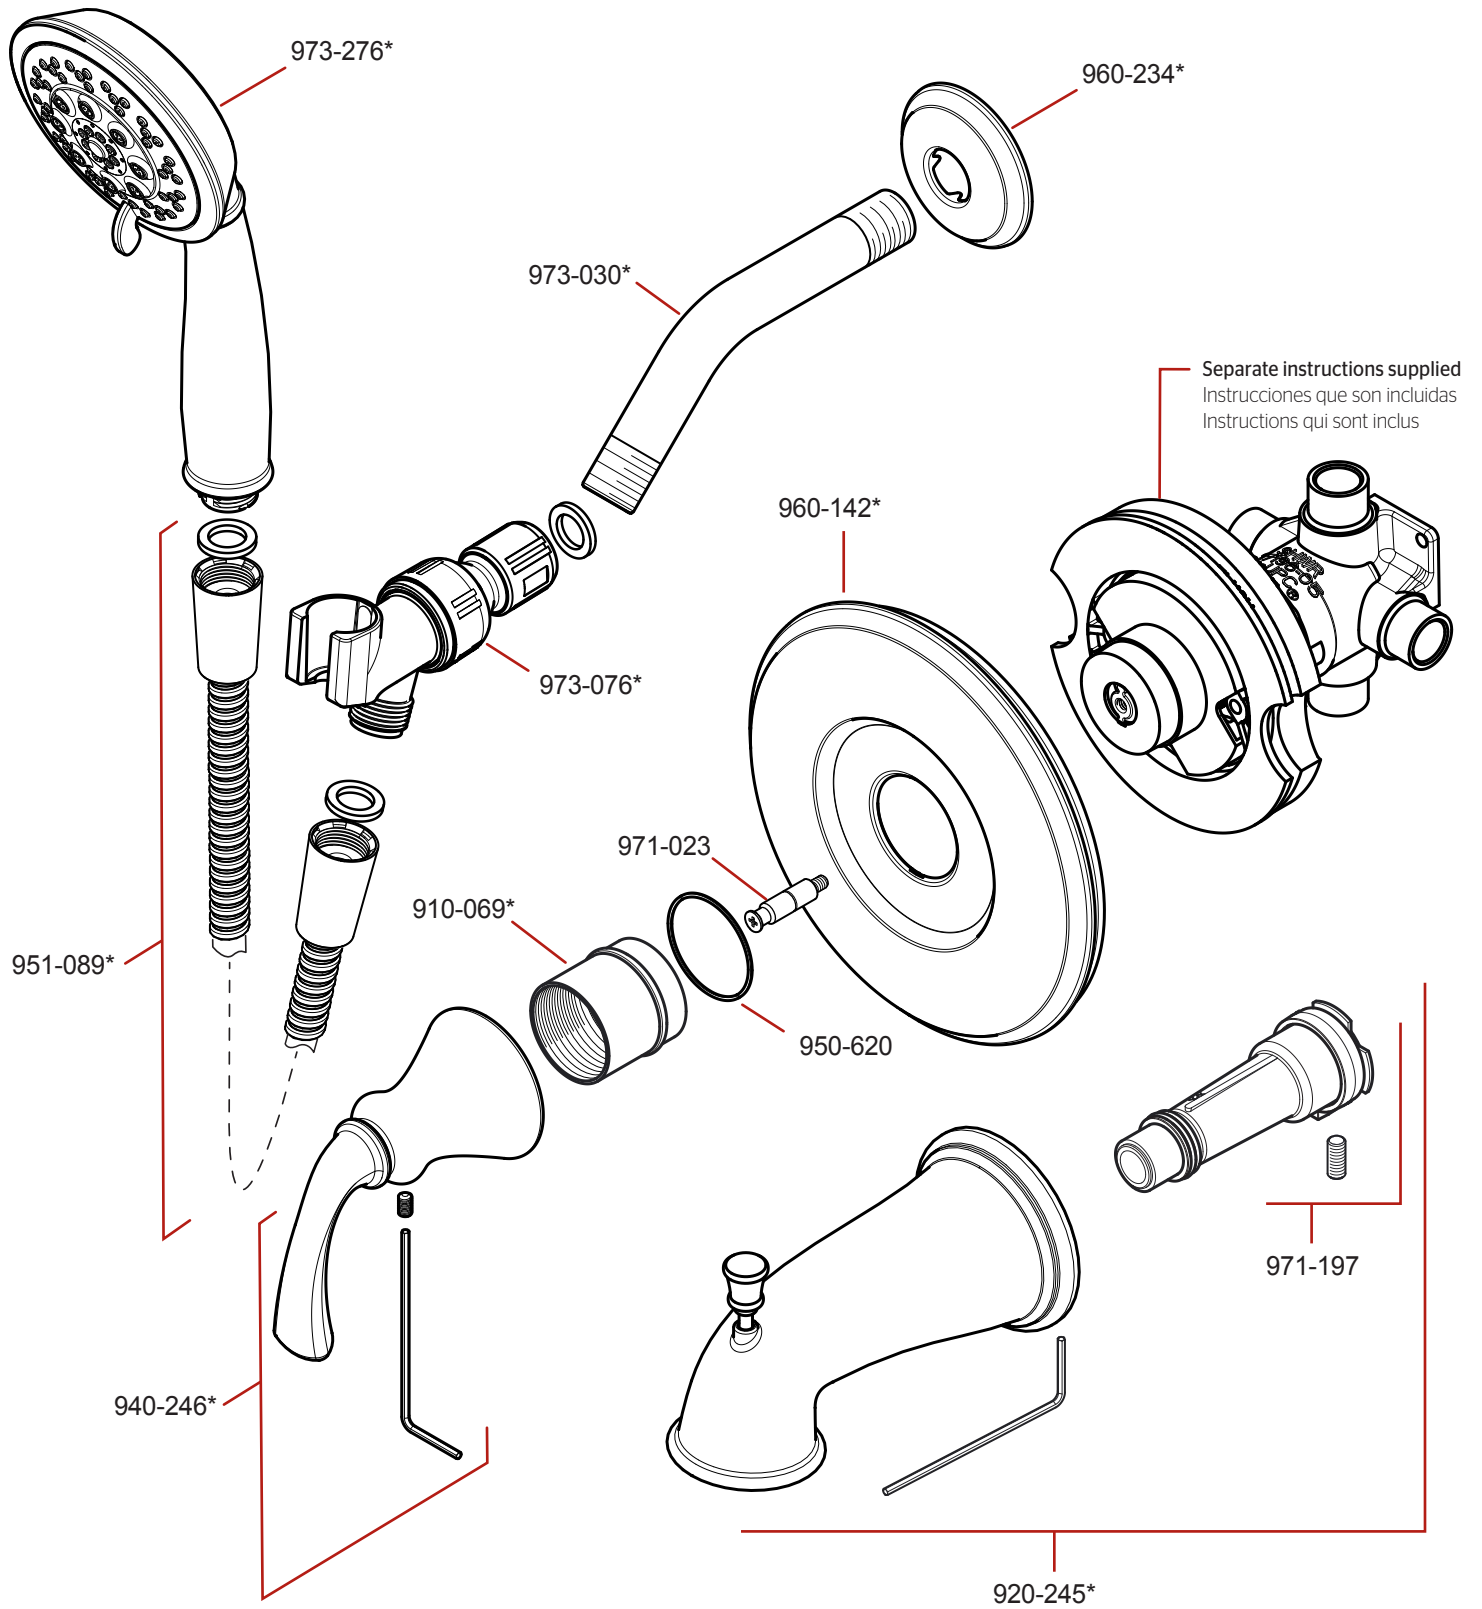

8P8-S0 Parts Explosion • Despiece de piezas • Vue éclatée des pièces

	English	Español	Français
*	Replace * with Finish Letter	Sustitue * con la letra de acabado	Remplace * avec la lettre de finition
A	Polished Chrome	Cromo Pulido	Chrome Poli
J	PVD Brushed Nickel	PVD Niquel Cepillado	PVD Nickel Brosse
Y	Tuscan Bronze	Bronce Toscano	Bronze Le Toscan