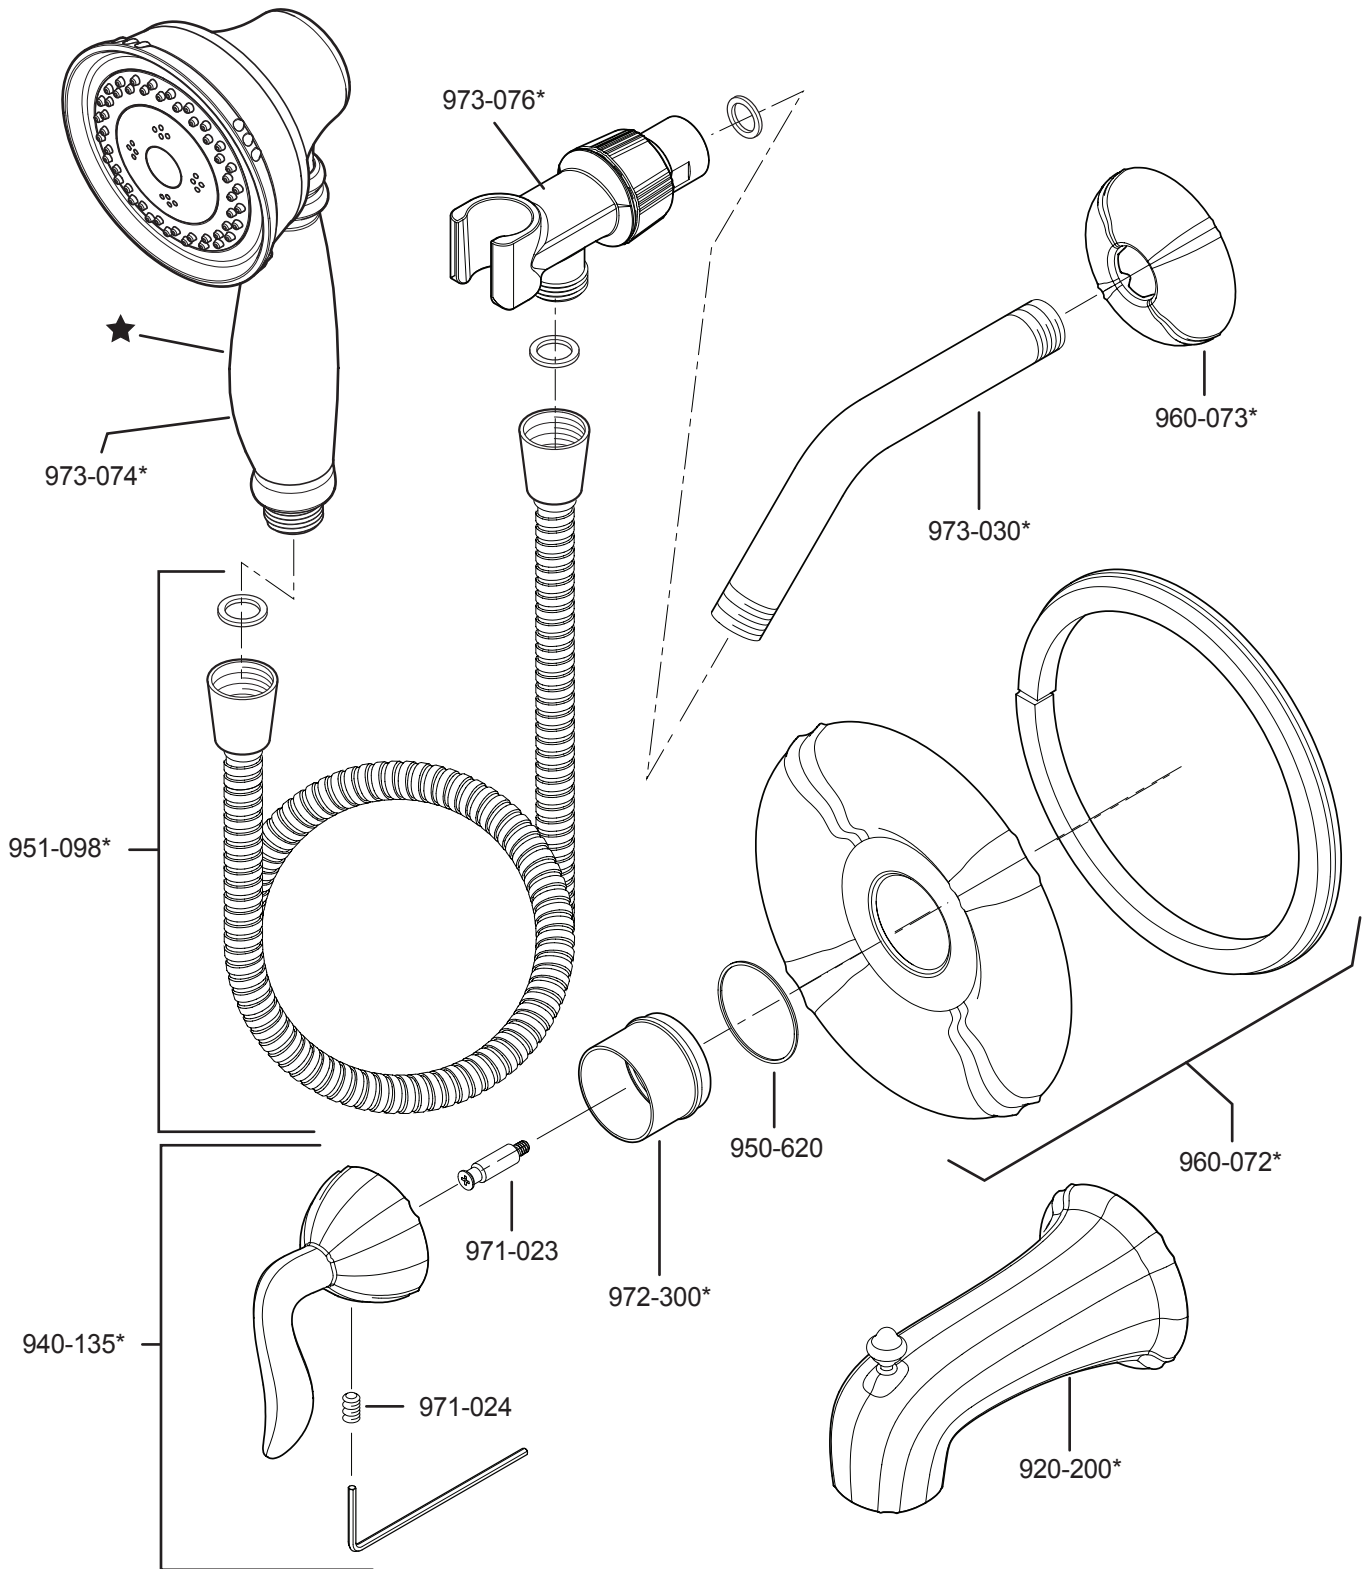

• 8P8-STH •

★ Contains ASME A112.18.3 - Certified check valves
 Contiene válvulas de chequeo certificadas por ASME A112.18.3
 Contient des valves de contrôle certifiées par ASME A112.18.3

	English	Español	Français
	Letter Designates Finish	La Letra Indica el Terminado	La Lettre Designe La Fini
J	PVD Brushed Nickel	PVD Niquel Cepillado	PVD Nickel Brosse
Y	Tuscan Bronze	Bronze Toscano	Bronze Le Toscan