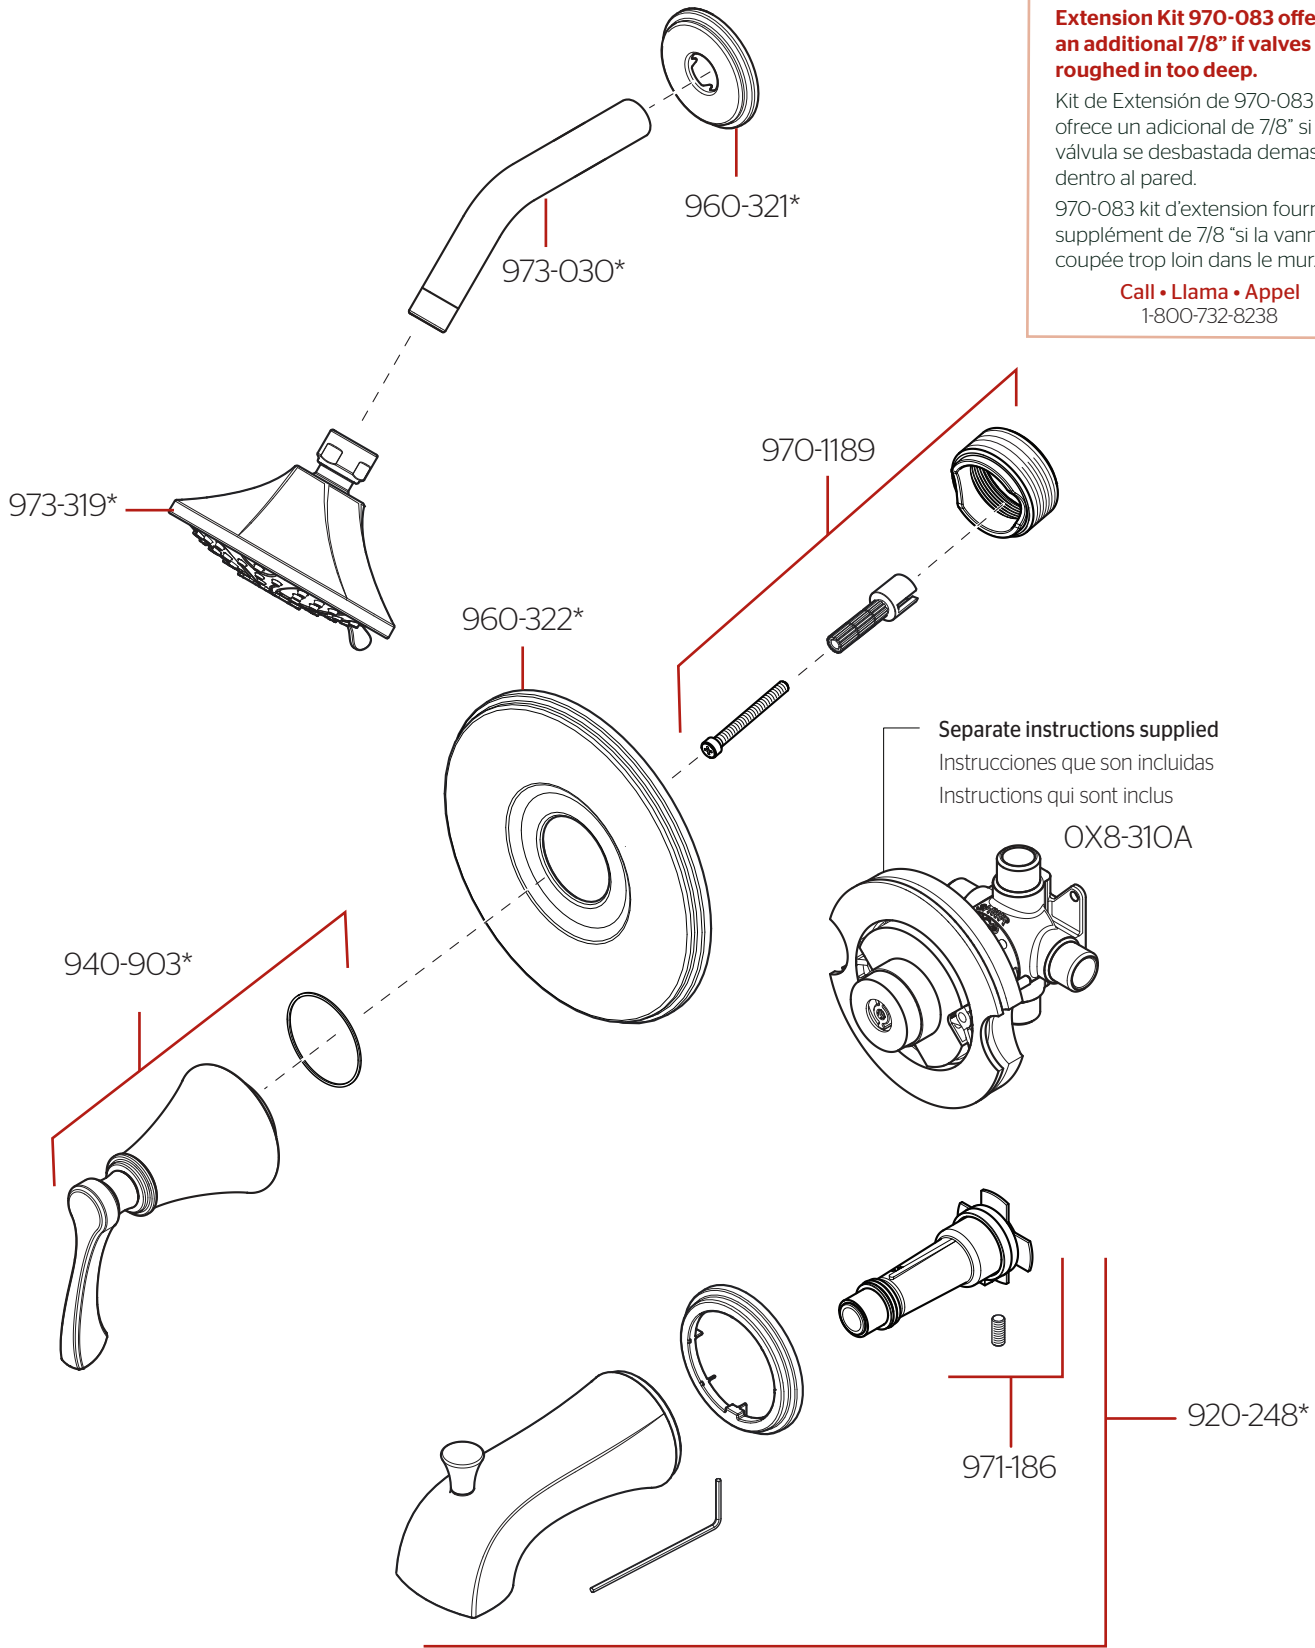

8P8-VMS • Parts Explosion • Hoja de Piezas • Vue Éclatée des Pièces

Extension Kit 970-083 offers an additional 7/8" if valves are roughed in too deep.
 Kit de Extensión de 970-083 ofrece un adicional de 7/8" si la válvula se desbastada demasiado dentro al pared.
 970-083 kit d'extension fournit un supplément de 7/8 "si la vanne est coupée trop loin dans le mur.
Call • Llama • Appel
 1-800-732-8238

Separate instructions supplied
 Instrucciones que son incluidas
 Instructions qui sont inclus
OX8-310A

	English	Español	Français
*	Replace * with Finish Letter	Sustitue * con la letra de acabado	Remplace * avec la lettre de finition
GS	Brushed Nickel with Spot Defense	Niquel Cepillado con Spot Defense	Nickel Brosse avec Spot Defense