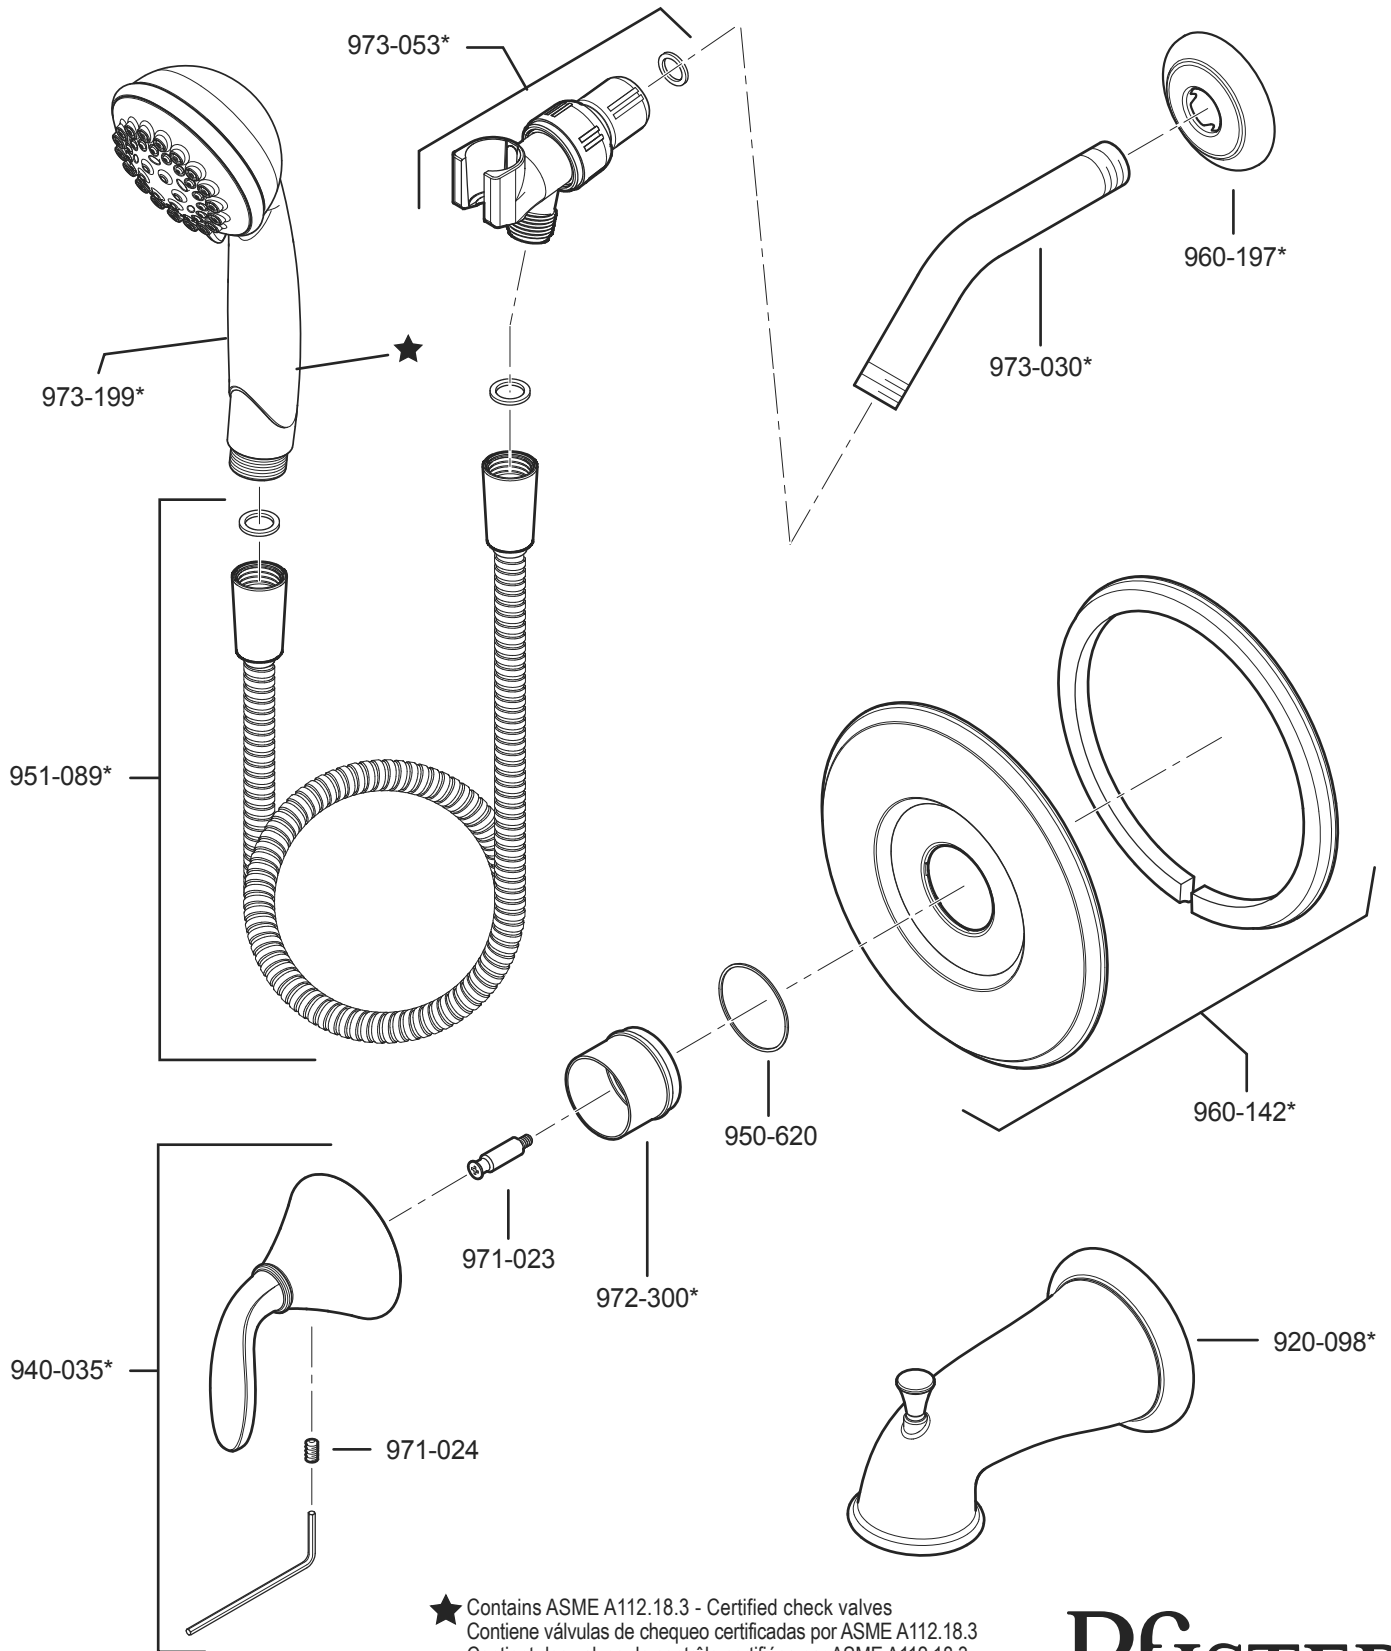

• 8P8-WS-PDH •

★ Contains ASME A112.18.3 - Certified check valves
 Contiene válvulas de chequeo certificadas por ASME A112.18.3
 Contient des valves de contrôle certifiées par ASME A112.18.3

	English	Español	Français
*	Letter Designates Finish	La Letra Indica el Terminado	La Lettre Designe La Fini
A	Polished Chrome	Cromo Pulido	Chrome Poli
J	PVD Brushed Nickel	PVD Niquel Cepillado	PVD Nickel Brosse

Pfister®

19701 DaVinci
 Lake Forest, CA 92610
 Phone: 1-800-Pfaucet
 www.pfisterfaucets.com

Spectrum Brands | Hardware & Home Improvement