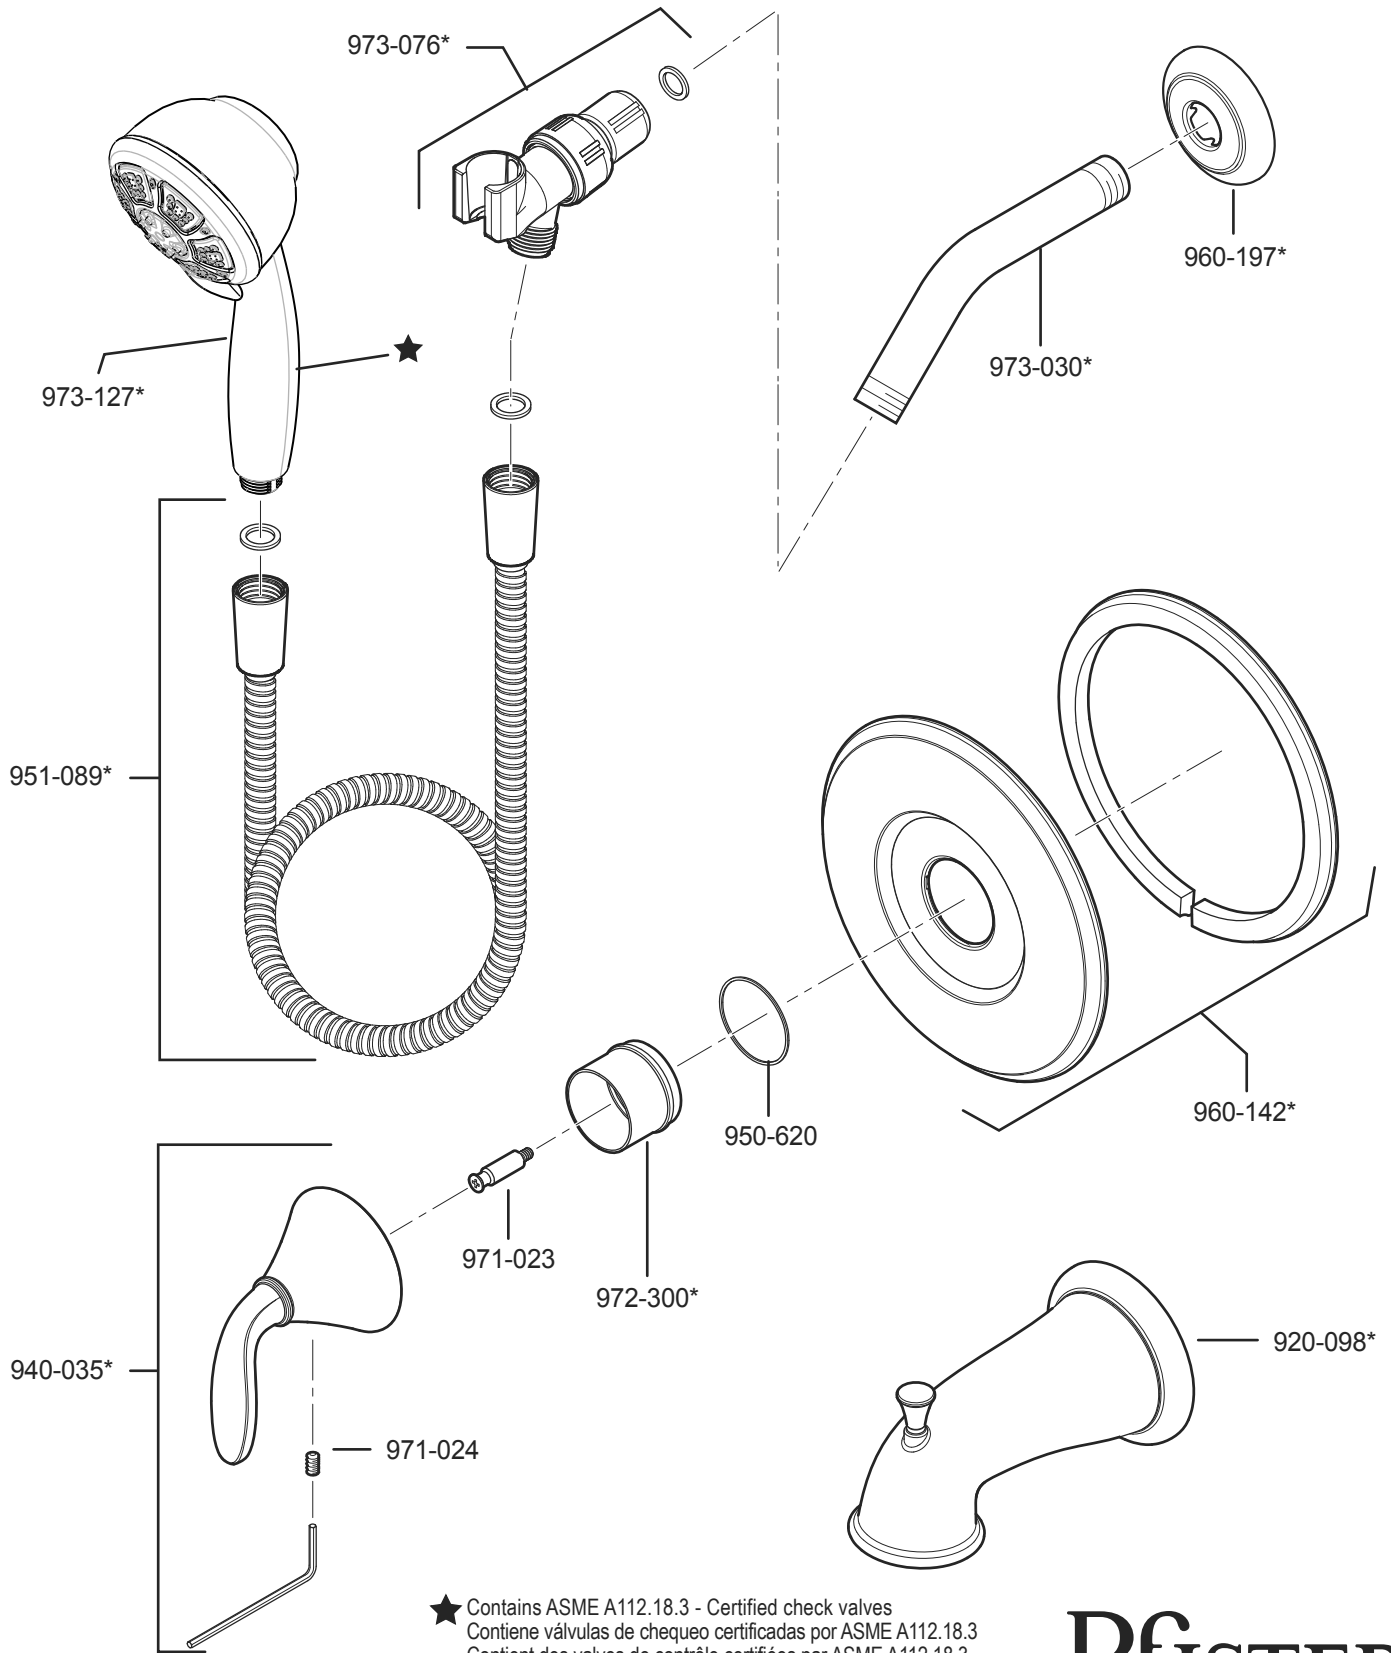

• 8P8-WS1-PHH •

★ Contains ASME A112.18.3 - Certified check valves
 Contiene válvulas de chequeo certificadas por ASME A112.18.3
 Contient des valves de contrôle certifiées par ASME A112.18.3

	English	Español	Français
*	Letter Designates Finish	La Letra Indica el Terminado	La Lettre Designe La Fini
A	Polished Chrome	Cromo Pulido	Chrome Poli
J	PVD Brushed Nickel	PVD Níquel Cepillado	PVD Nickel Brossé

Pfister®

19701 DaVinci
 Lake Forest, CA 92610
 Phone: 1-800-Pfaucet
 www.pfisterfaucets.com

Spectrum Brands | Hardware & Home Improvement