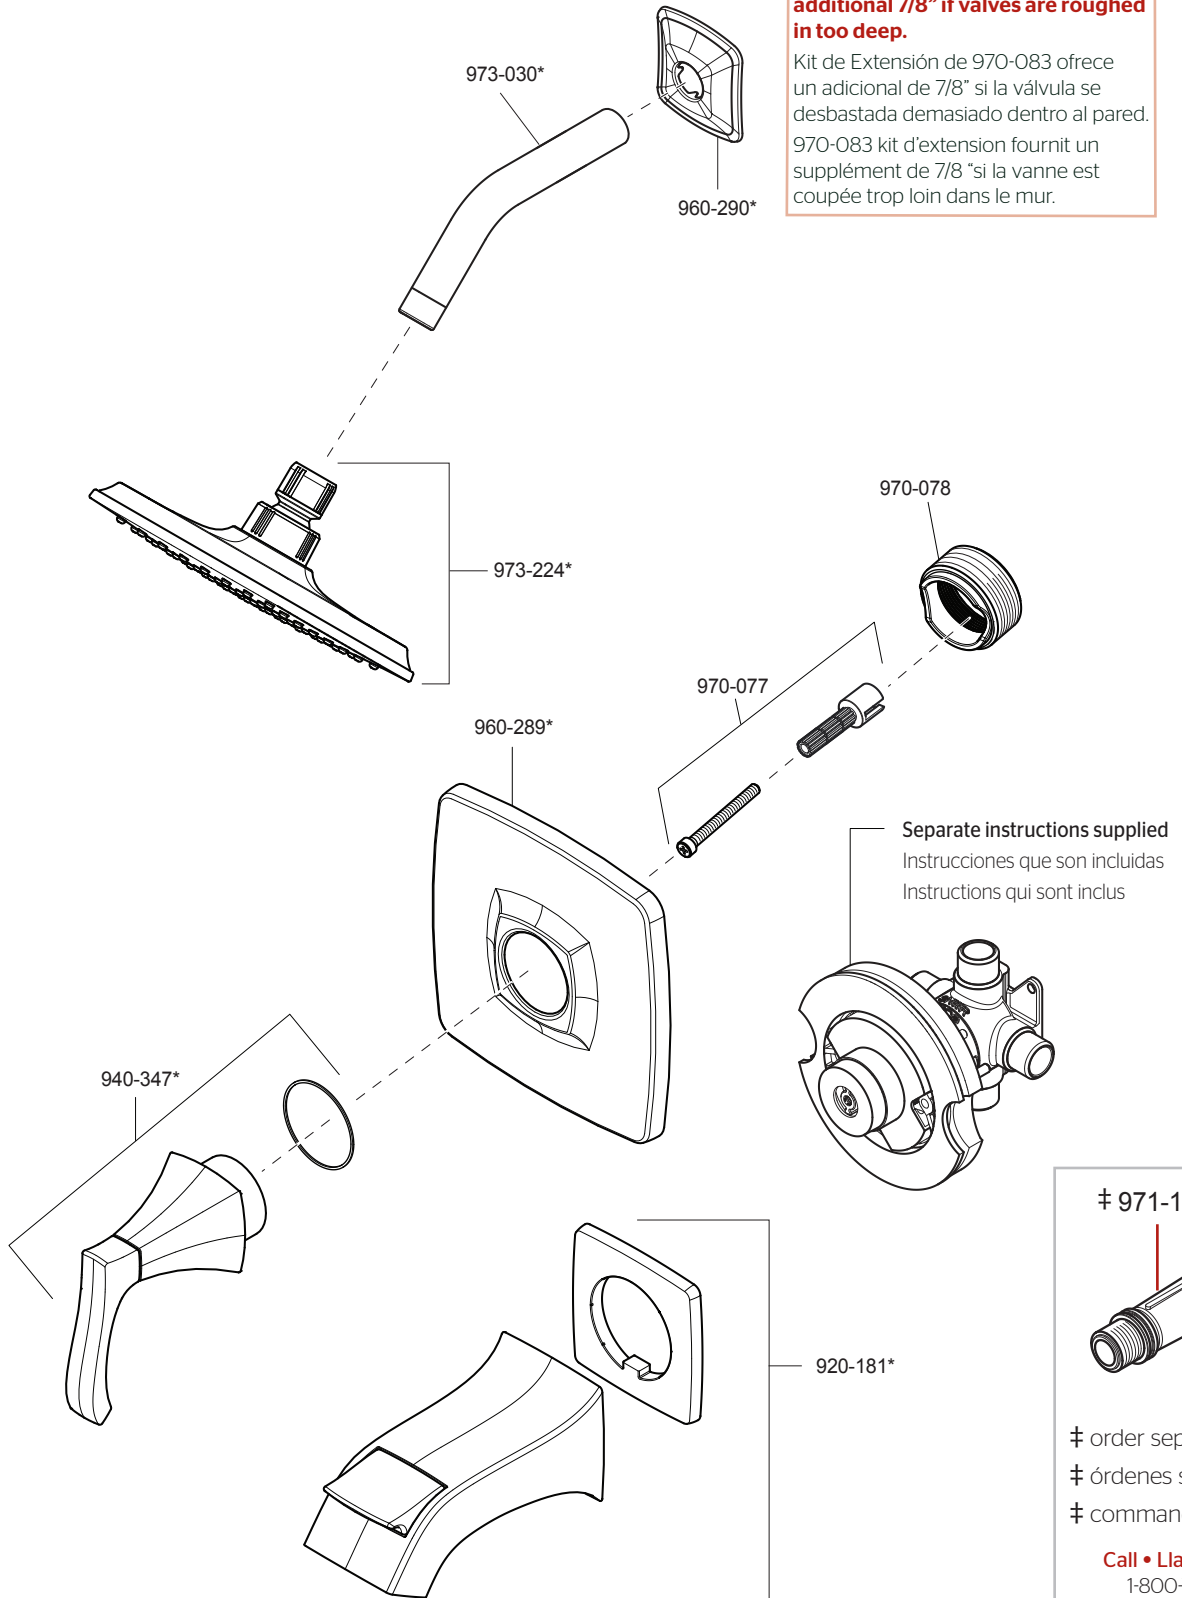

**8P8-WS-VNS / 8P8-WS2-VNS Parts Explosion**  
**8P8WS-VNS / 8P8-WS2-VNS Despiece de piezas**  
**8P8WS-VNS / 8P8-WS2-VNS Vue éclatée des pièces**

**!**  
**Extension Kit 970-083 offers an additional 7/8" if valves are roughed in too deep.**  
 Kit de Extensión de 970-083 ofrece un adicional de 7/8" si la válvula se desbastada demasiado dentro al pared.  
 970-083 kit d'extension fournit un supplément de 7/8 "si la vanne est coupée trop loin dans le mur.