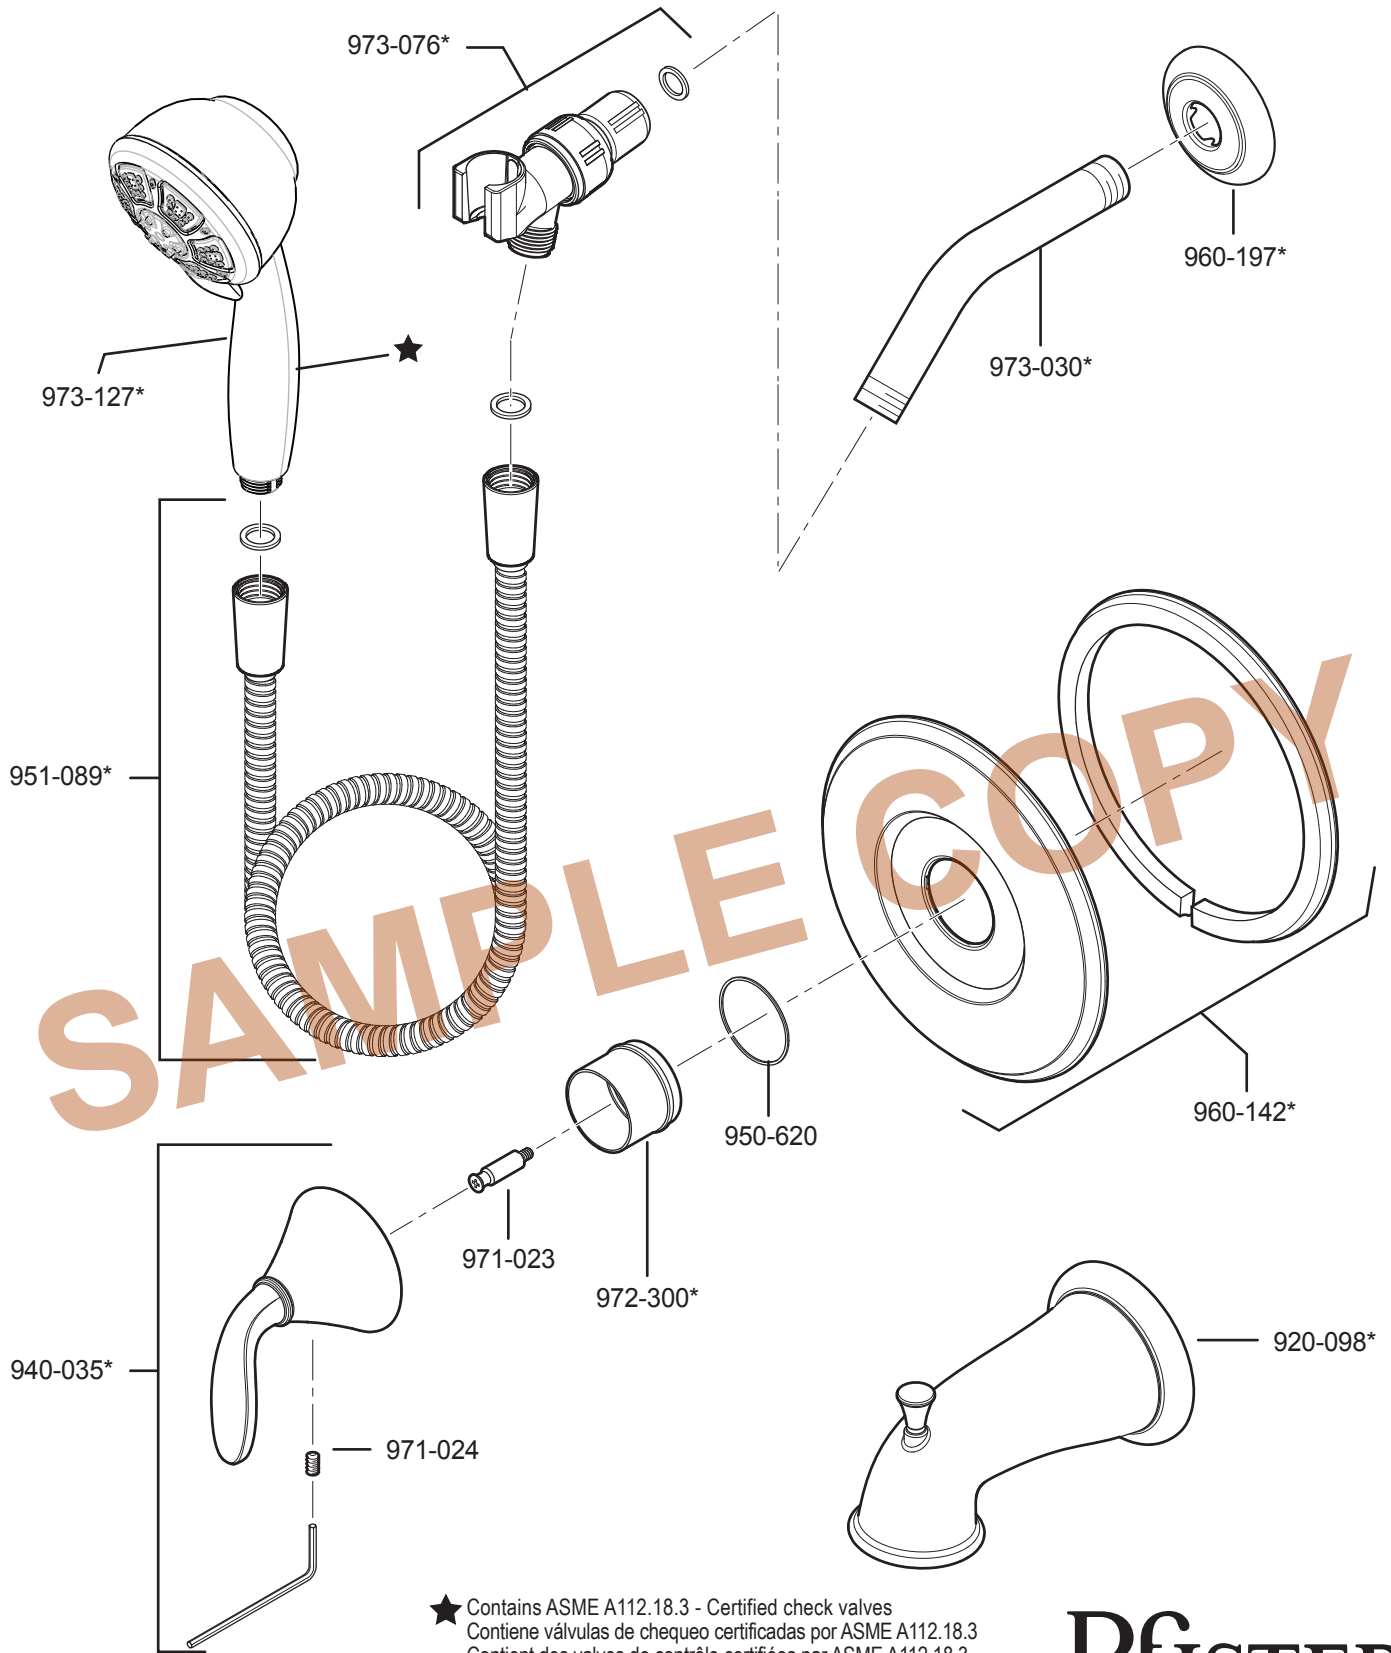

• 8P8-WS1-PHH •

★ Contains ASME A112.18.3 - Certified check valves
 Contiene válvulas de chequeo certificadas por ASME A112.18.3
 Contient des valves de contrôle certifiées par ASME A112.18.3

	English	Español	Français
*	Letter Designates Finish	La Letra Indica el Terminado	La Lettre Designe La Fini
A	Polished Chrome	Cromo Pulido	Chrome Poli
J	PVD Brushed Nickel	PVD Níquel Cepillado	PVD Nickel Brossé

Pfister®

19701 DaVinci
 Lake Forest, CA 92610
 Phone: 1-800-Pfaucet
 www.pfisterfaucets.com

Spectrum Brands | Hardware & Home Improvement