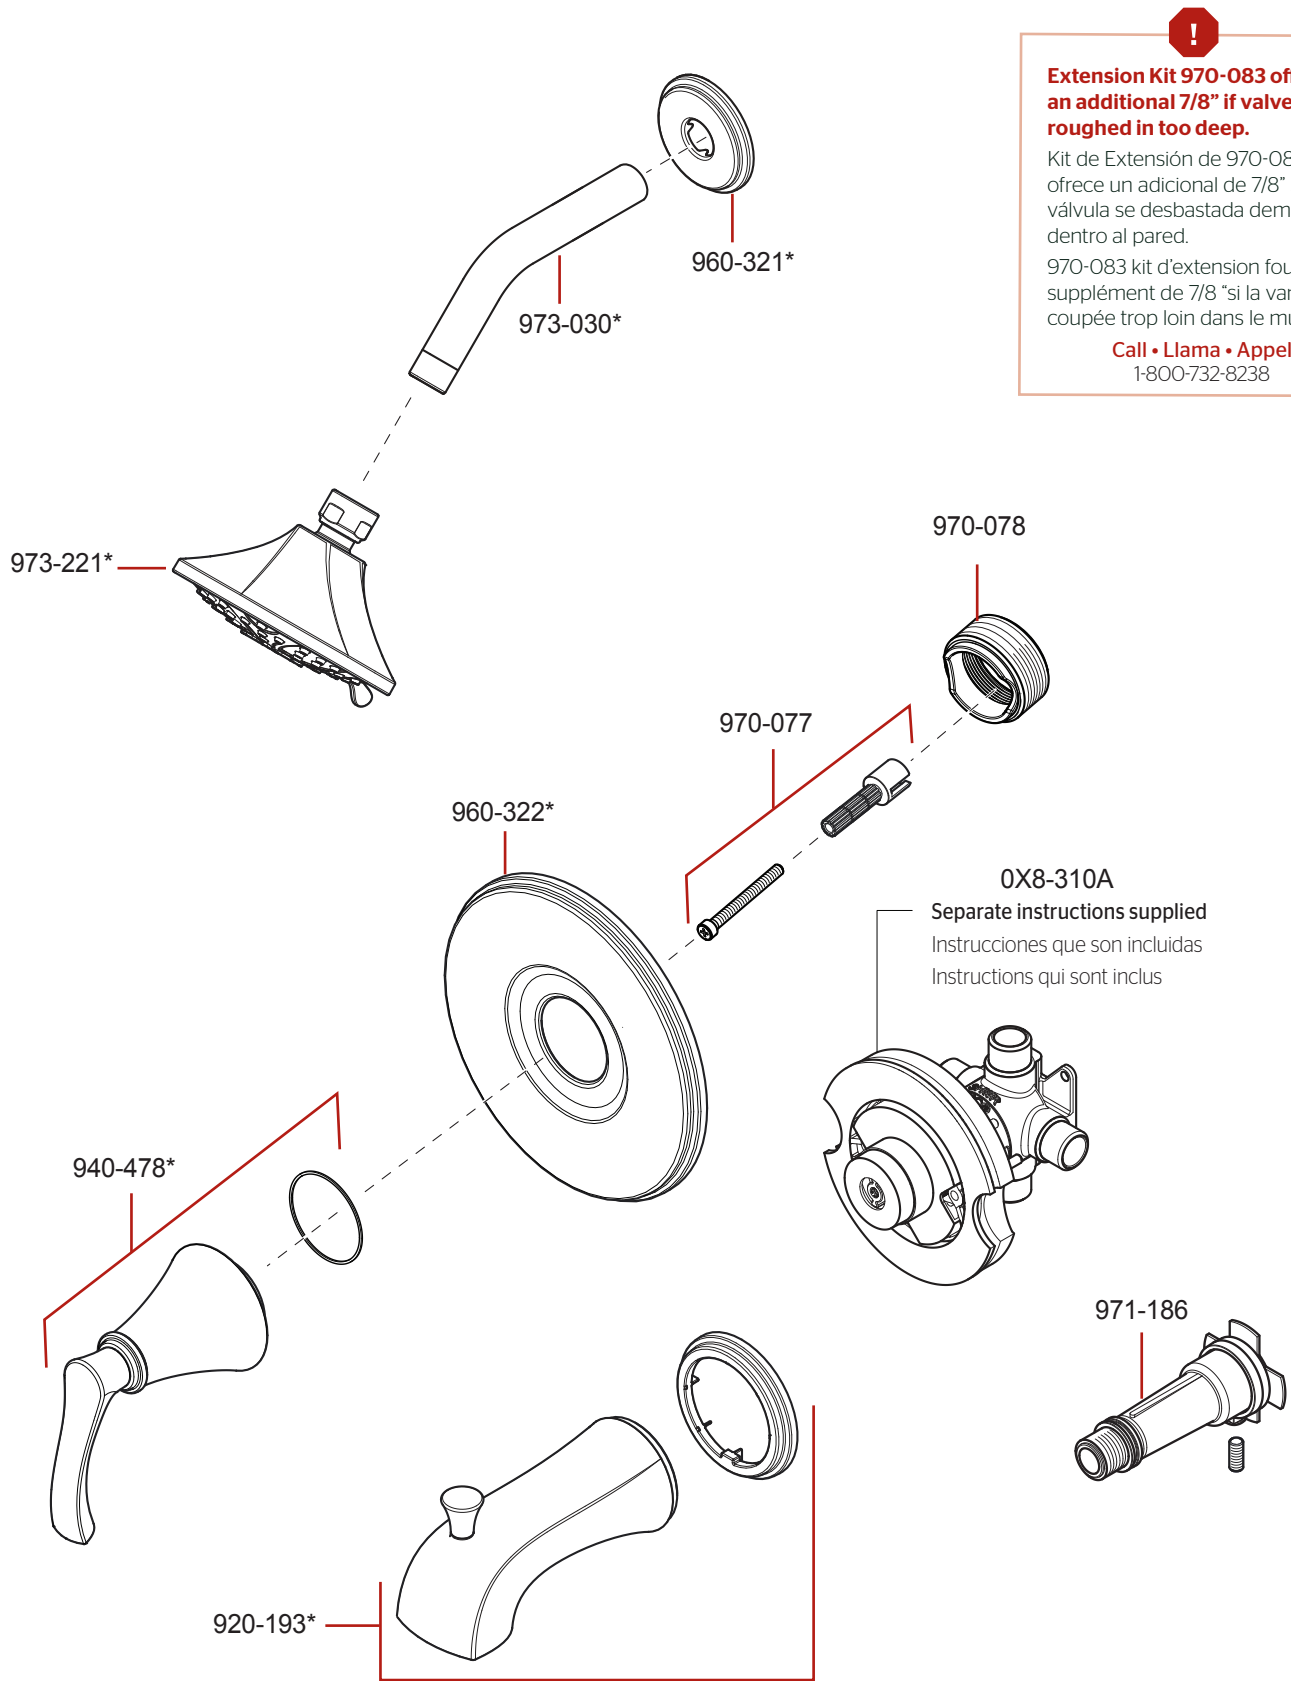

# 8P8-WS2-ADS • Parts Explosion • Despiece de piezas • Vue éclatée des pièces

	English	Español	Français
*	Replace * with Finish Letter	Sustitue * con la letra de acabado	Remplace * avec la lettre de finition
A	Polished Chrome	Cromo Pulido	Chrome Poli
GS	Brushed Nickel with Spot Defense	Niquel Cepillado con Spot Defense	Nickel Brosse avec Spot Defense
Y	Tuscan Bronze	Bronze Toscano	Bronze Le Toscan