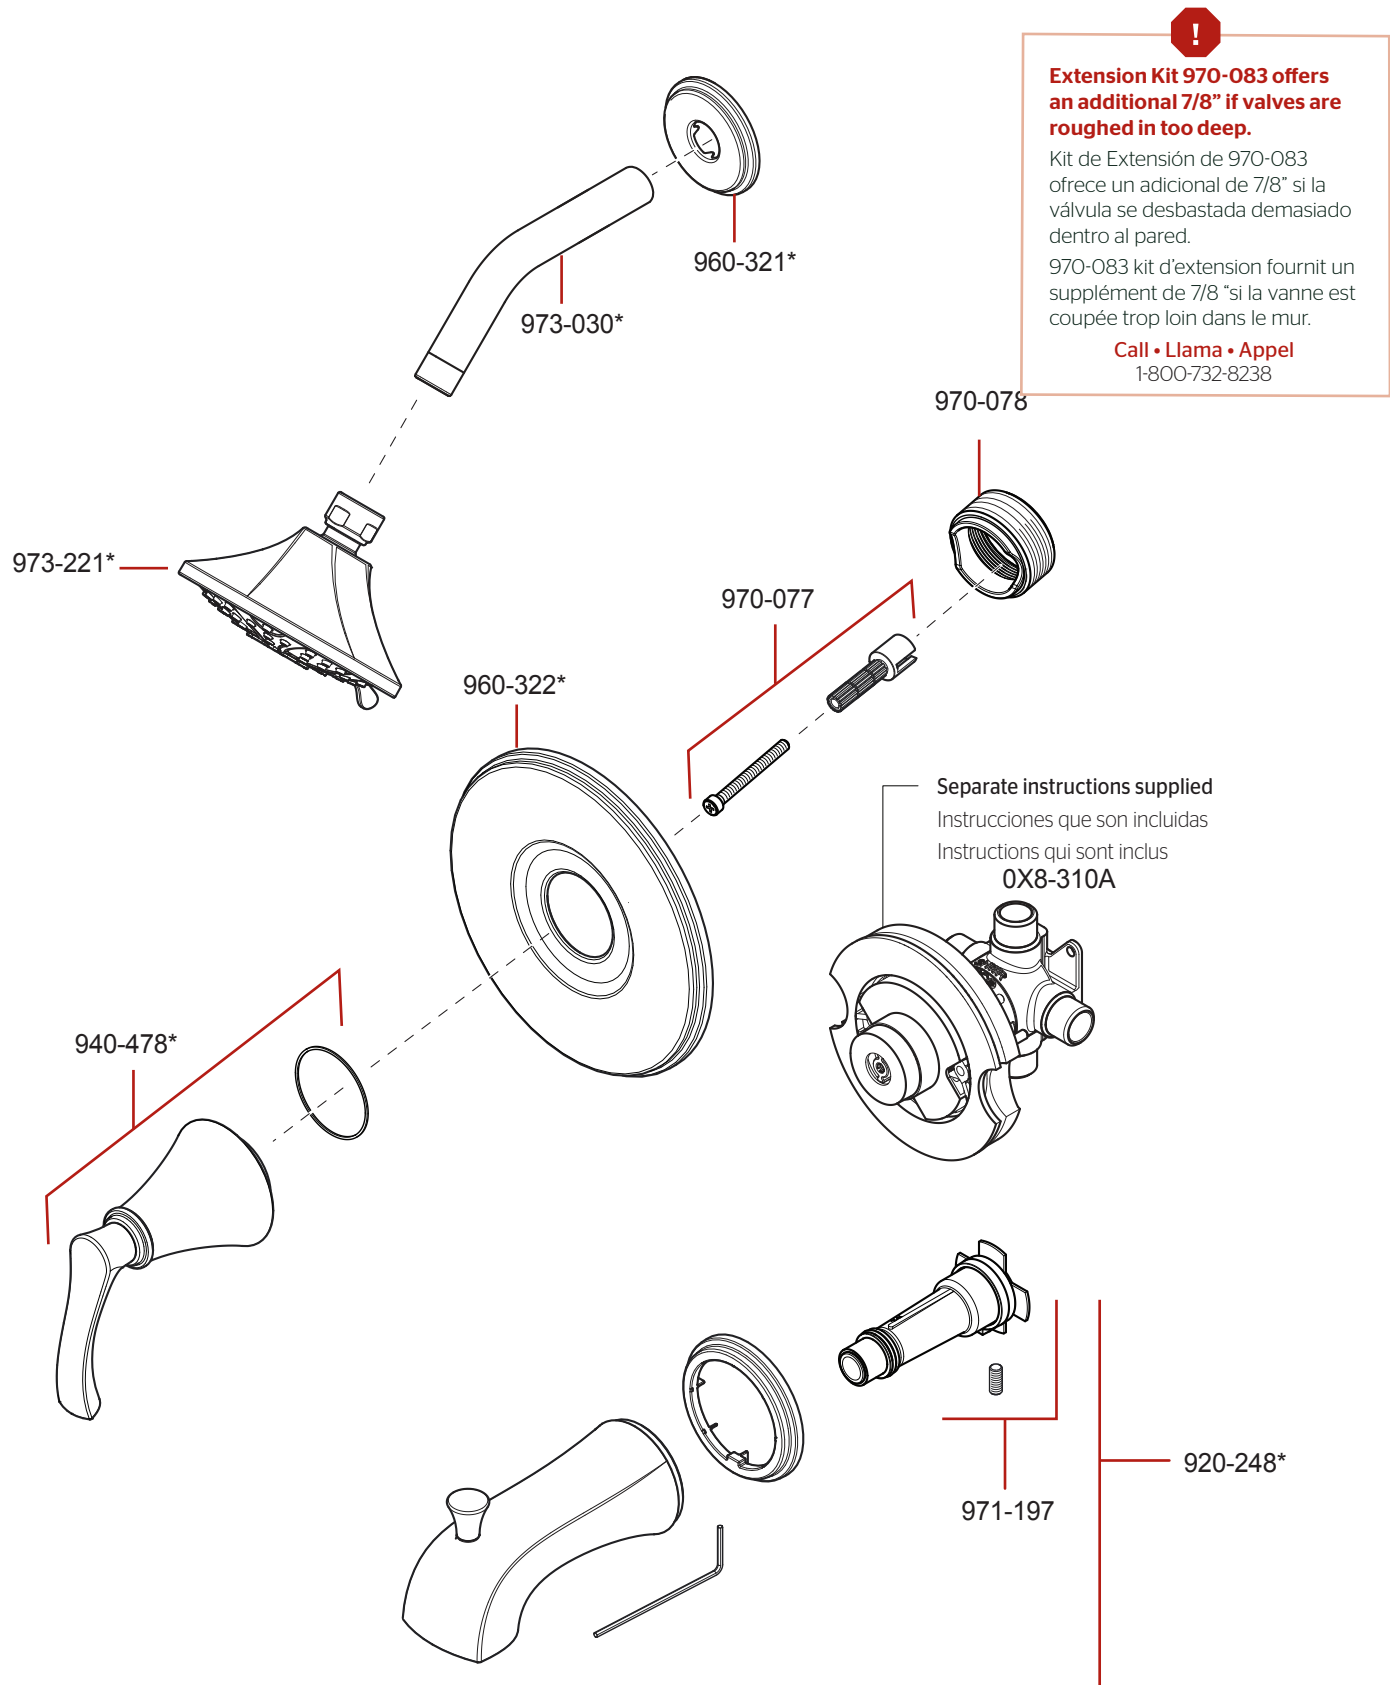

# 8P8-WS2-ADS • Parts Explosion • Despiece de piezas • Vue éclatée des pièces

	English	Español	Français
*	Replace * with Finish Letter	Sustitue * con la letra de acabado	Remplace * avec la lettre de finition
A	Polished Chrome	Cromo Pulido	Chrome Poli
GS	Brushed Nickel with Spot Defense	Niquel Cepillado con Spot Defense	Nickel Brosse avec Spot Defense
Y	Tuscan Bronze	Bronce Toscano	Bronze Le Toscan