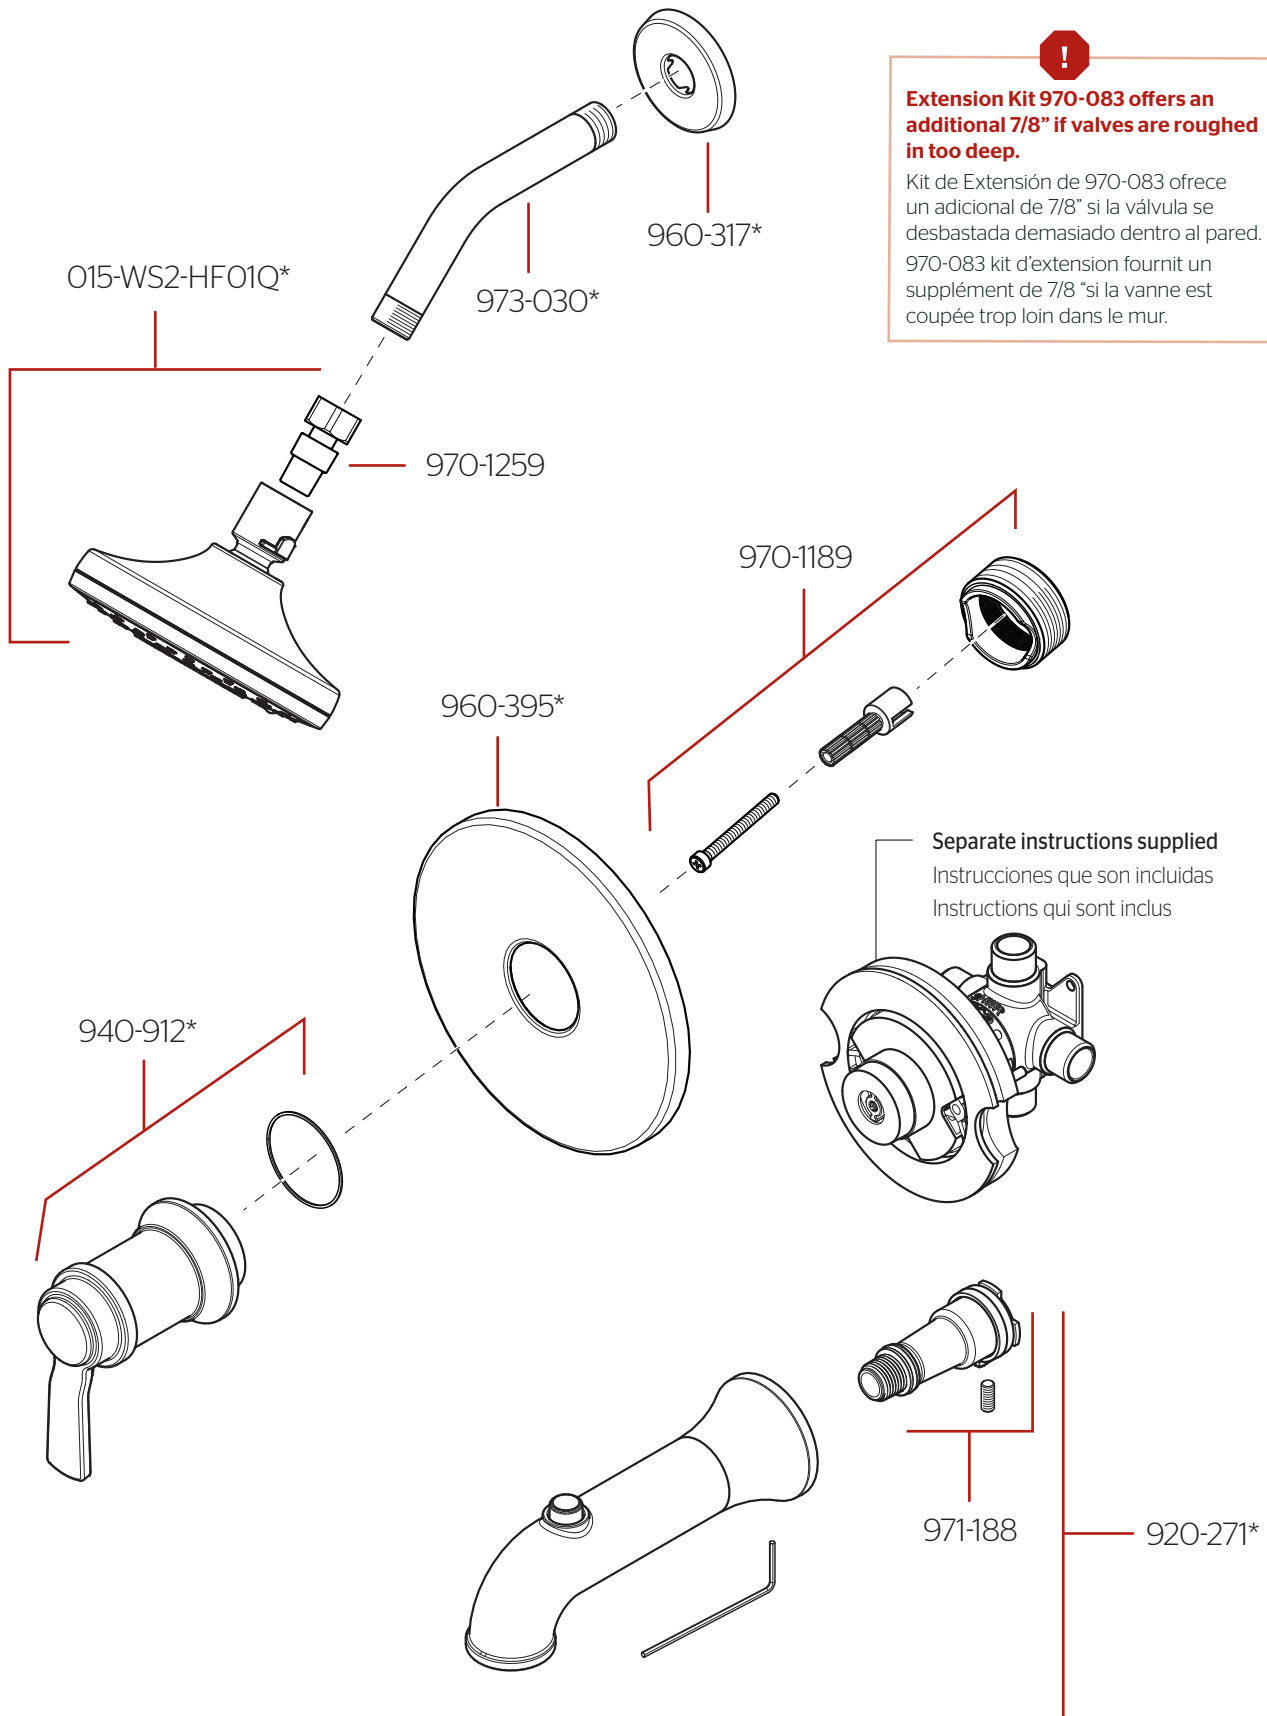

# 8P8-WS2-BCOS • Parts Explosion • Hoja de Piezas • Vue Éclatée des Pièces

	English	Español	Français
*	Replace * with Finish Letter	Sustitue * con la letra de acabado	Remplace * avec la lettre de finition
GS	Brushed Nickel with Spot Defense	Níquel Cepillado con Spot Defense	Nickel Brossé avec Spot Defense
SDB	Matte Black with Spot Defense	Negro Mate con Spot Defense	Noir Mat avec Spot Defense