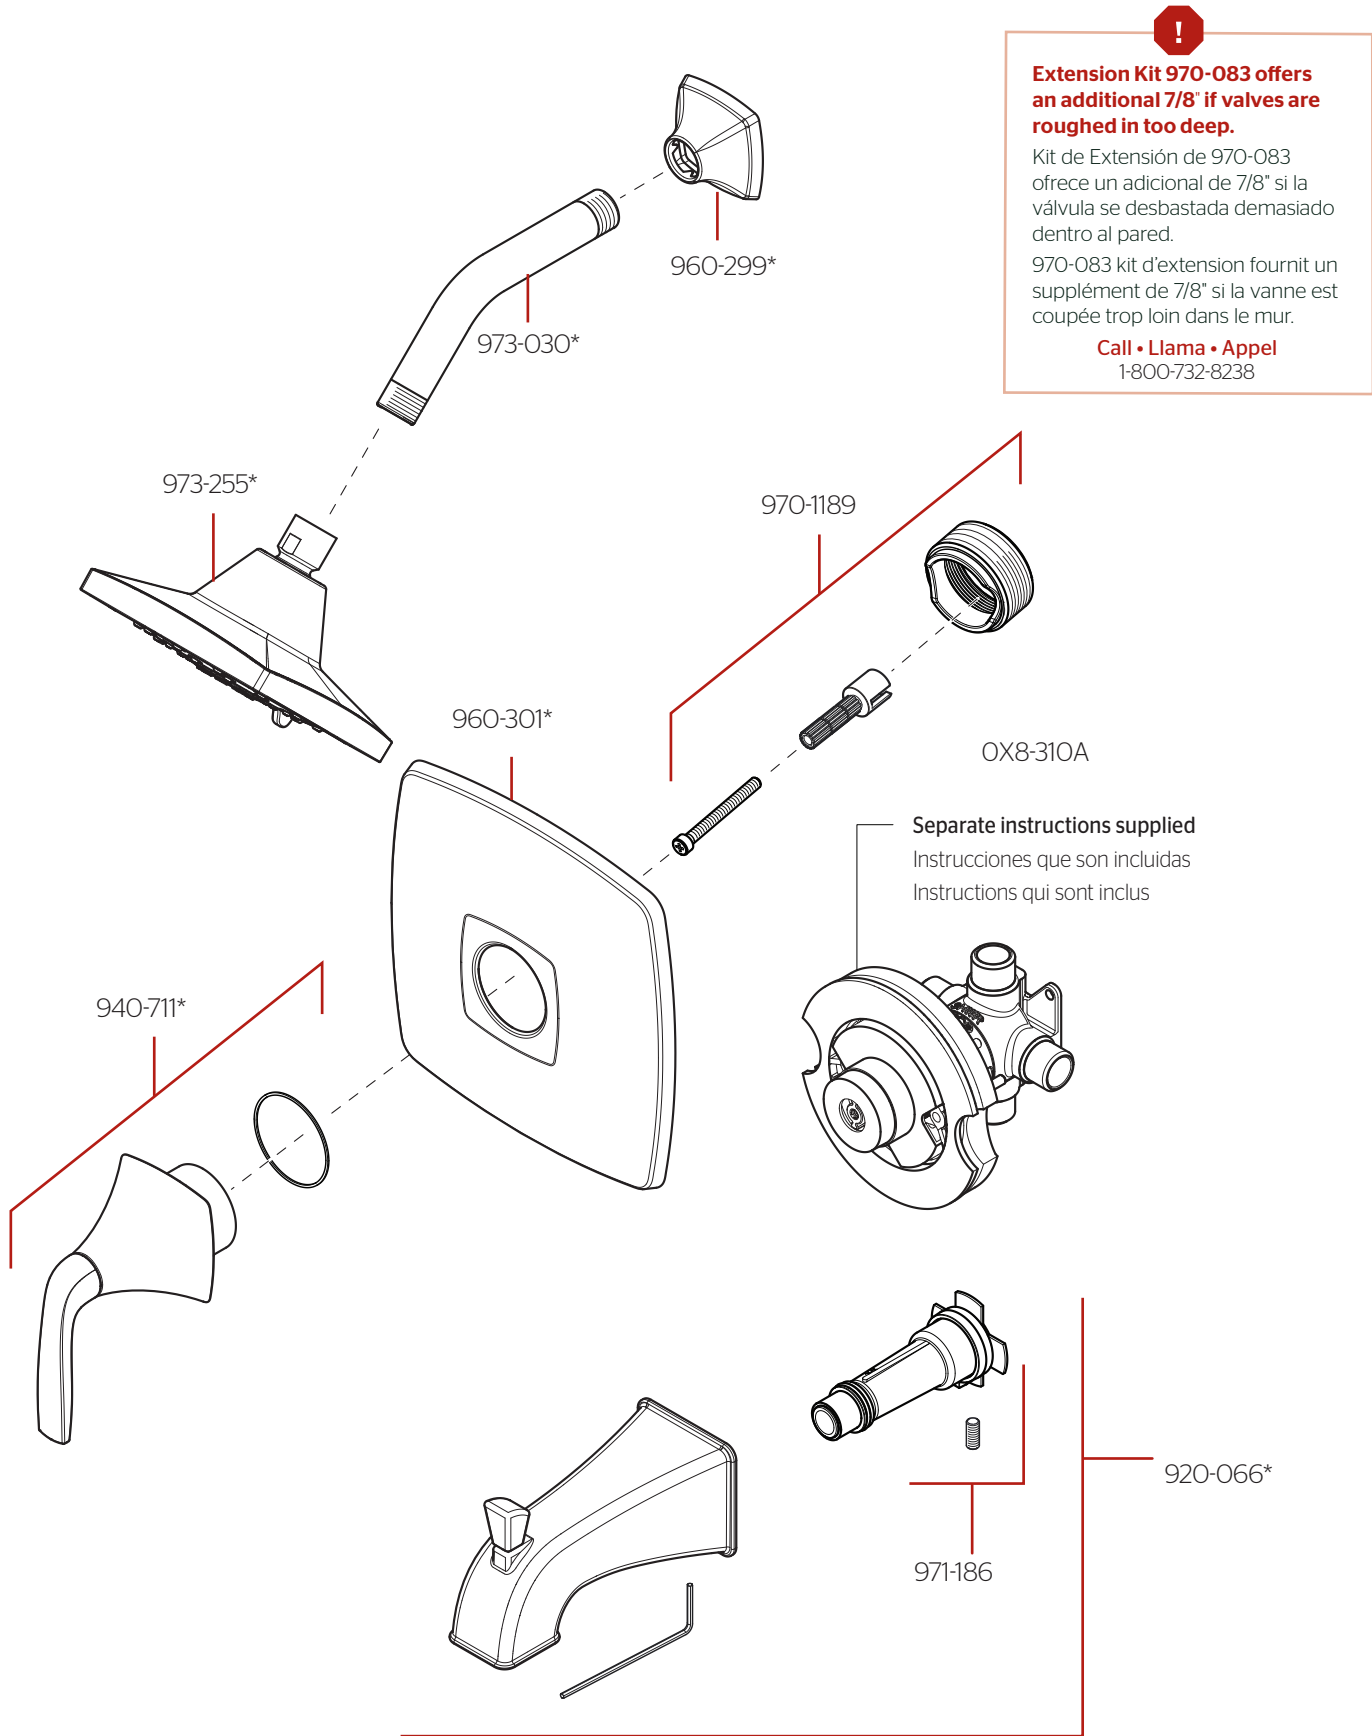

# 8P8-WS2-BLLS • Parts Explosion • Hoja de Despiece • Vue Éclatée des Pièces

	English	Español	Français
*	Replace * with Finish Letter	Reemplaza * con letra de acabado	Remplace * avec la lettre de finition
B	Matte Black	Negra Mate	Noir Mat