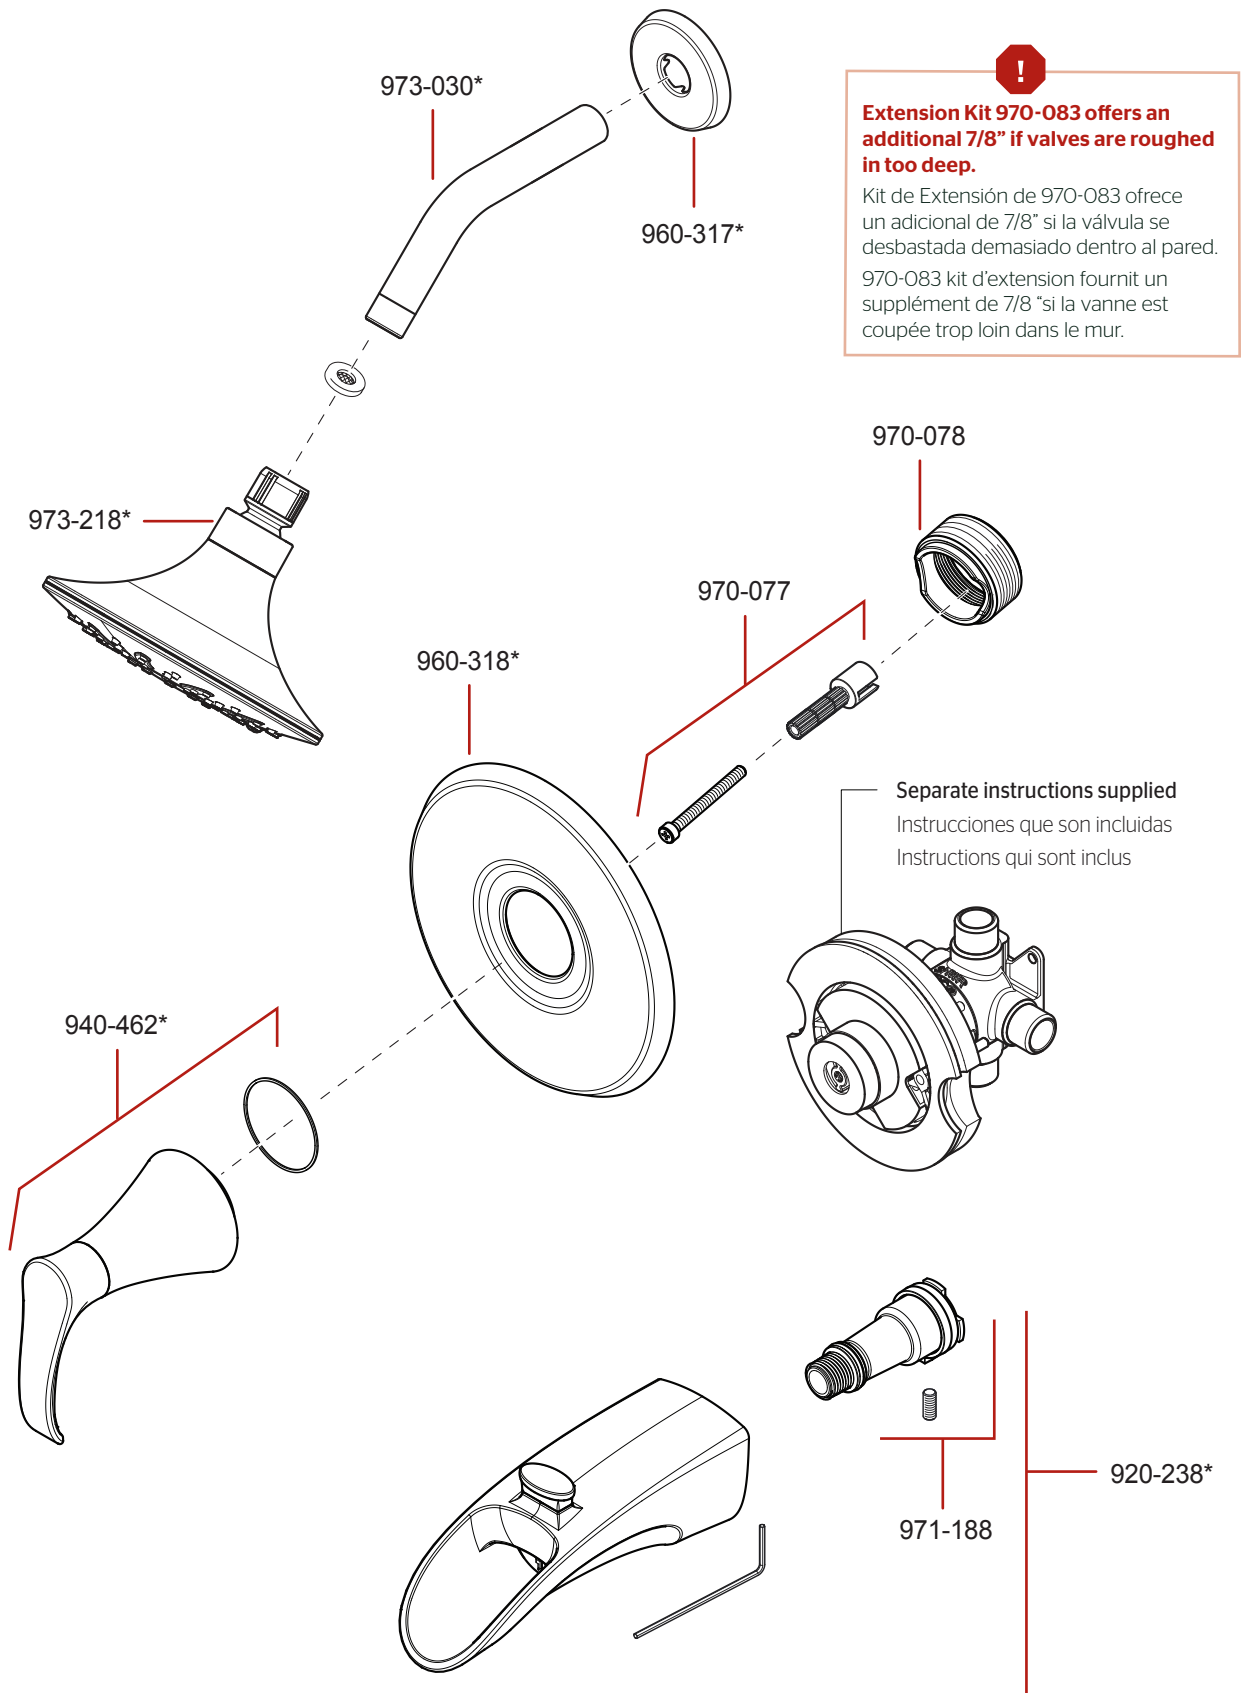

# 8P8-WS2-BRS • Parts Explosion • Despiece de piezas • Vue éclatée des pièces

	English	Español	Français
*	Replace * with Finish Letter	Sustitue * con la letra de acabado	Remplace * avec la lettre de finition
J	PVD Brushed Nickel	PVD Níquel Cepillado	PVD Nickel Brossé
Y	Tuscan Bronze	Bronze Toscano	Bronze Le Toscan