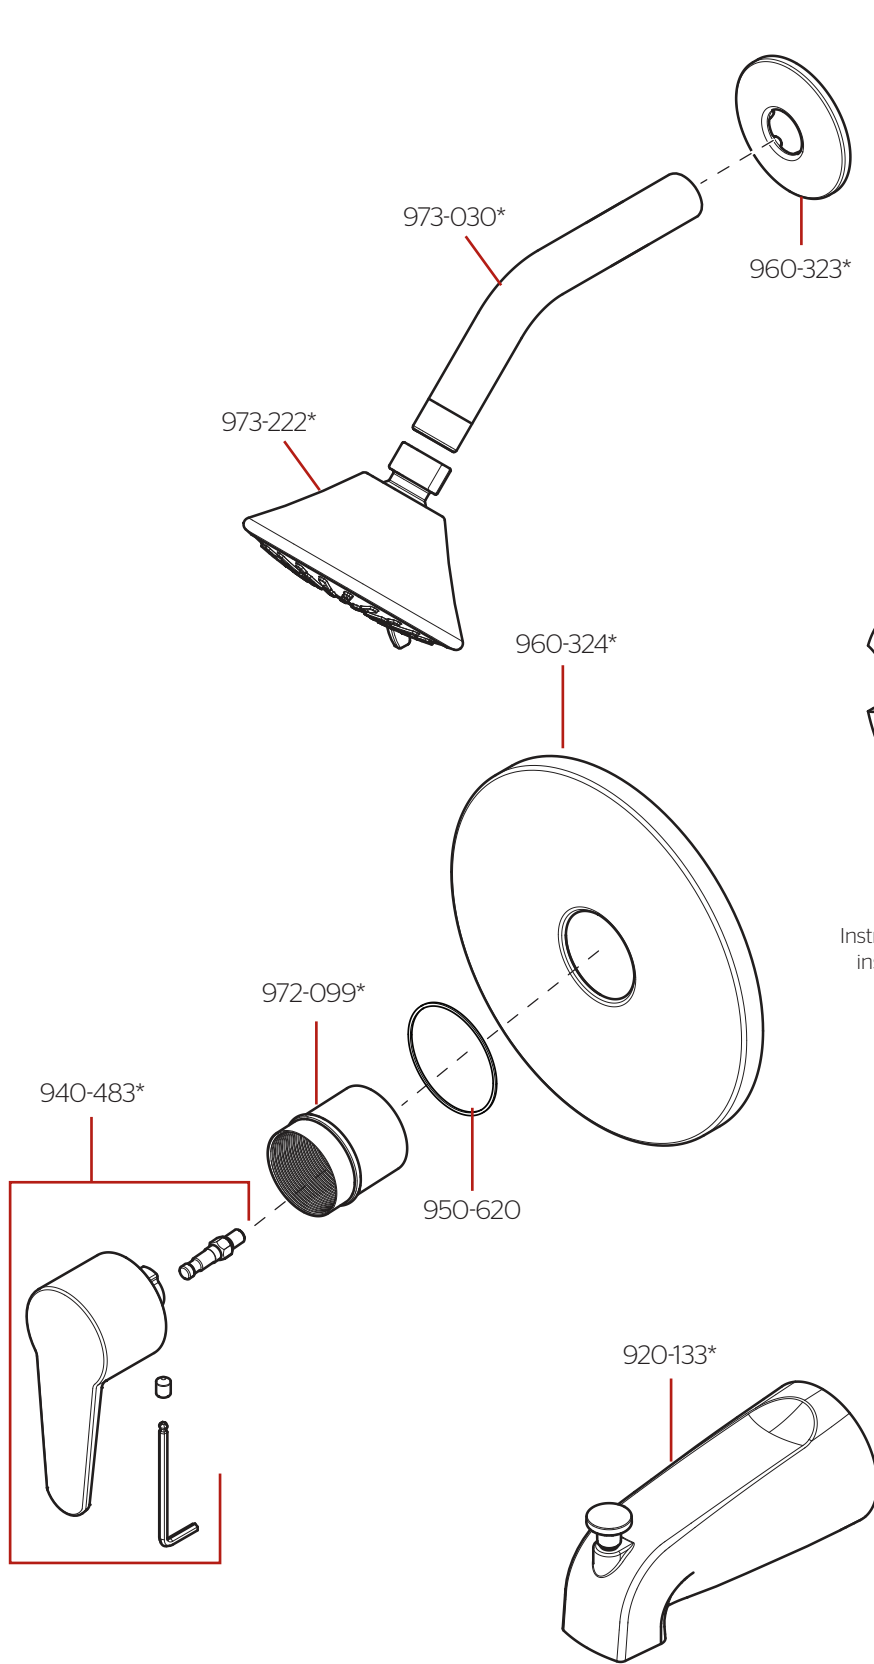

8P8-WS2-CL • Parts Explosion • Hoja de Piezas • Vue Éclatée des Pièces

Extension Kit 910-563* offers an additional 7/8" if valves are roughed in too deep.

Kit de Extensión de 910-563* ofrece un adicional de 7/8" si la válvula se desbastada demasiado dentro al pared.
910-563* kit d'extension fournit un supplément de 7/8" si la vanne est coupée trop loin dans le mur.

Separate Valve Instructions Included
Instrucciones de válvula separadas son incluidas
instructions de vanne séparées sont incluses

	English	Español	Français
*	Replace * with Finish Letter	Sustitue * con la letra de acabado	Remplace * avec la lettre de finition
A	Polished Chrome	Cromo Pulido	Chrome Poli