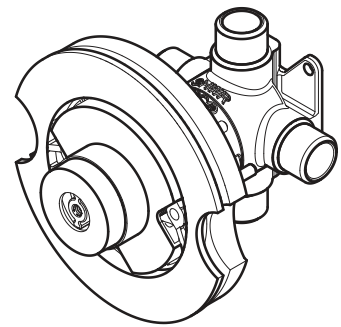

8P8-WS2-CL • Parts Explosion • Hoja de Piezas • Vue Éclatée des Pièces

Extension Kit 910-563* offers an additional 7/8" if valves are roughed in too deep.

Kit de Extensión de 910-563* ofrece un adicional de 7/8" si la válvula se desbastada demasiado dentro al pared.
910-563* kit d'extension fournit un supplément de 7/8" si la vanne est coupée trop loin dans le mur.

Separate Valve Instructions Included
Instrucciones de válvula separadas son incluidas
instructions de vanne séparées sont incluses

	English	Español	Français
*	Replace * with Finish Letter	Sustitue * con la letra de acabado	Remplace * avec la lettre de finition
A	Polished Chrome	Cromo Pulido	Chrome Poli