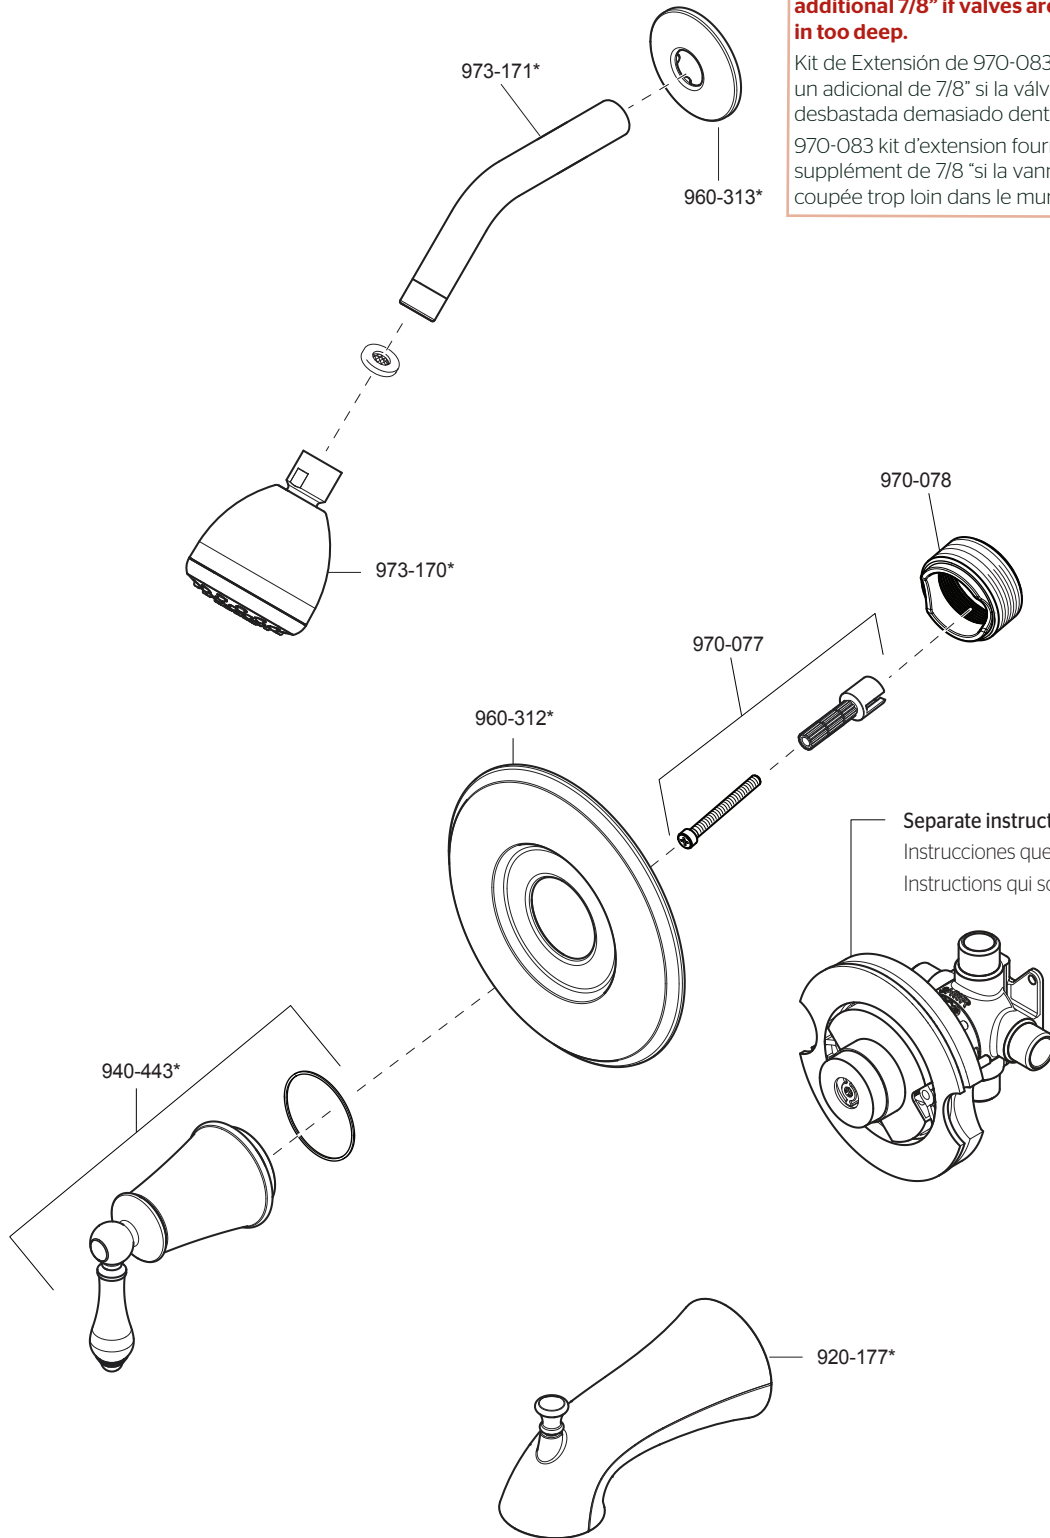

8P8-WS2-COS Parts Explosion
8P8-WS2-COS Despiece de piezas
8P8-WS2-COS Vue éclatée des pièces

Extension Kit 970-083 offers an additional 7/8" if valves are roughed in too deep.

Kit de Extensión de 970-083 ofrece un adicional de 7/8" si la válvula se desbastada demasiado dentro al pared.
 970-083 kit d'extension fournit un supplément de 7/8" si la vanne est coupée trop loin dans le mur.

Separate instructions supplied
 Instrucciones que son incluidas
 Instructions qui sont inclus

	English	Español	Français
*	Replace * with Finish Letter	Sustitue * con la letra de acabado	Remplace * avec la lettre de finition
A	Polished Chrome	Cromo Pulido	Chrome Poli