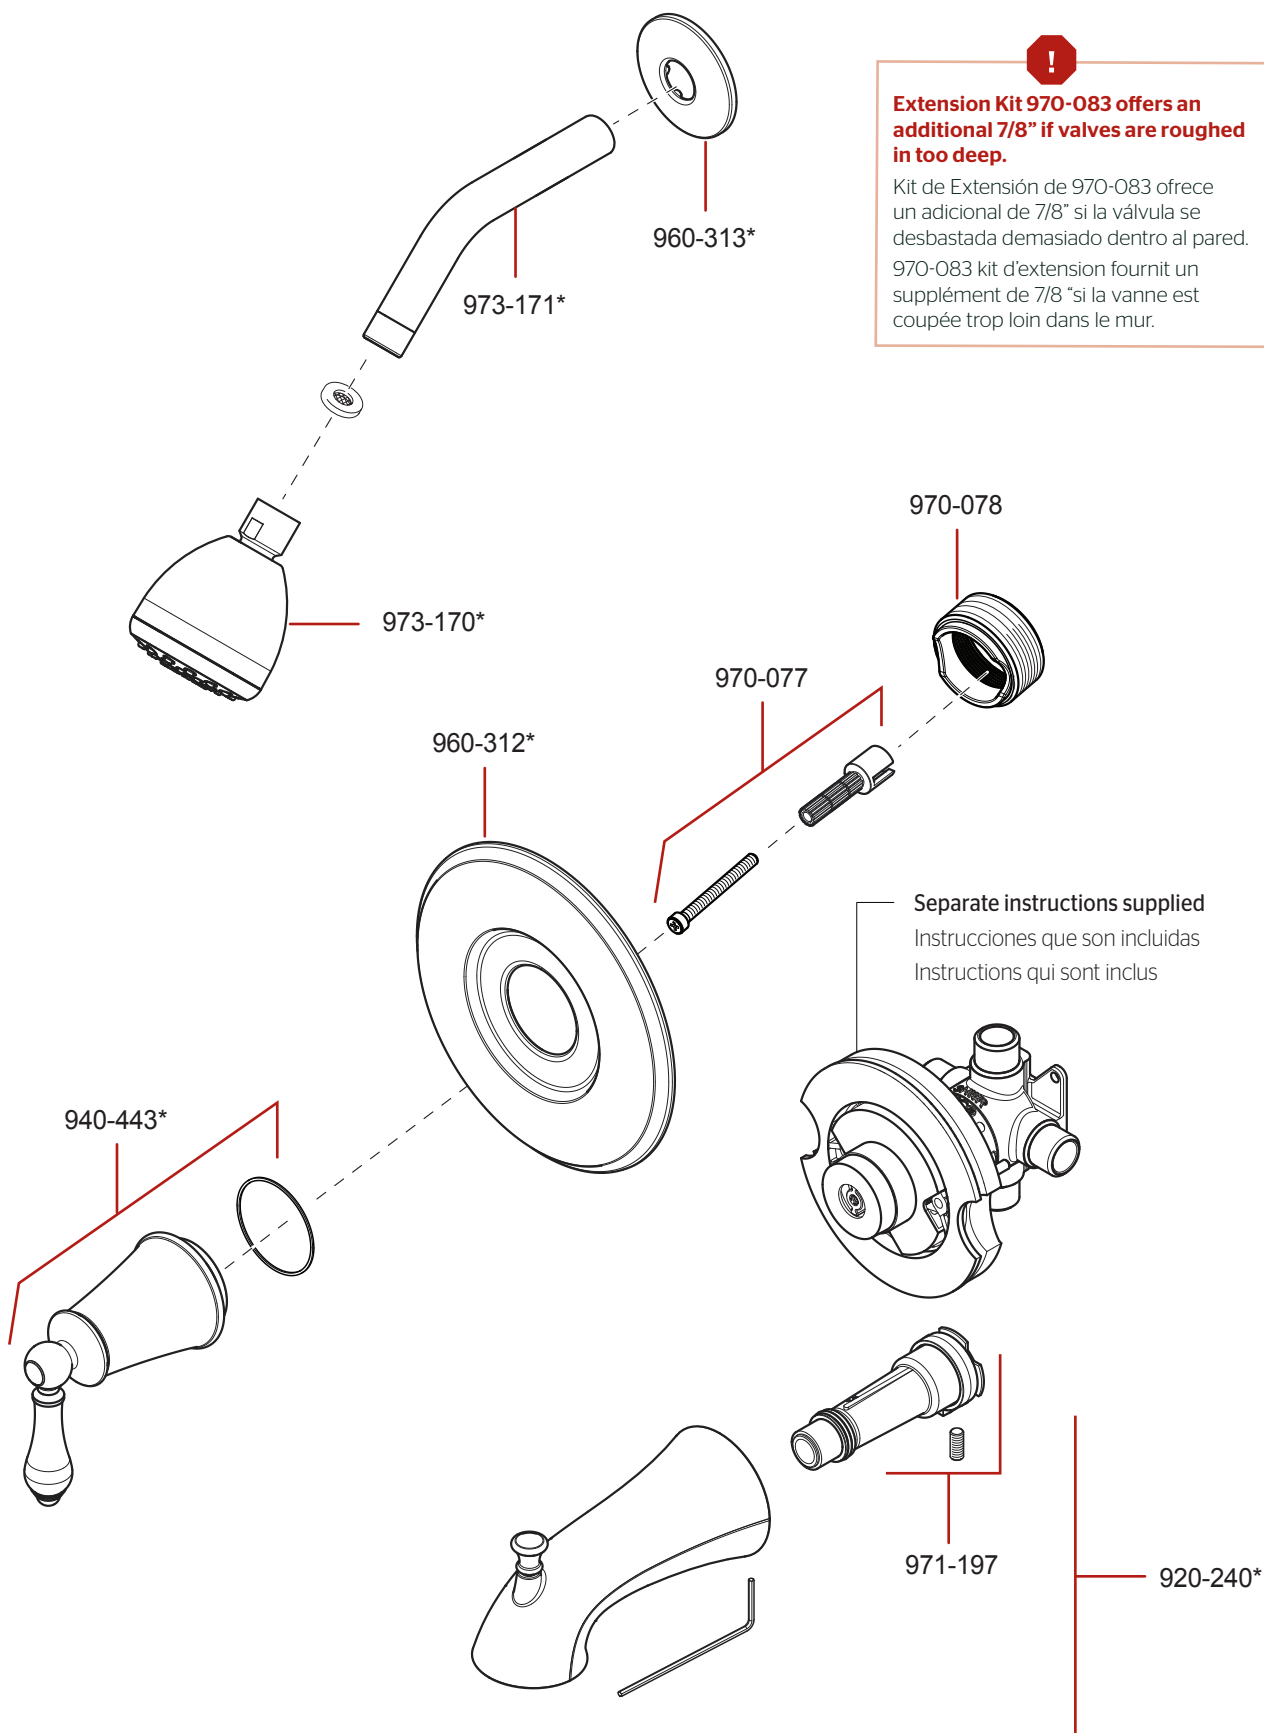

8P8-WS2-COS • Parts Explosion • Despiece de piezas • Vue éclatée des pièces

	English	Español	Français
*	Replace * with Finish Letter	Sustitue * con la letra de acabado	Remplace * avec la lettre de finition
A	Polished Chrome	Cromo Pulido	Chrome Poli