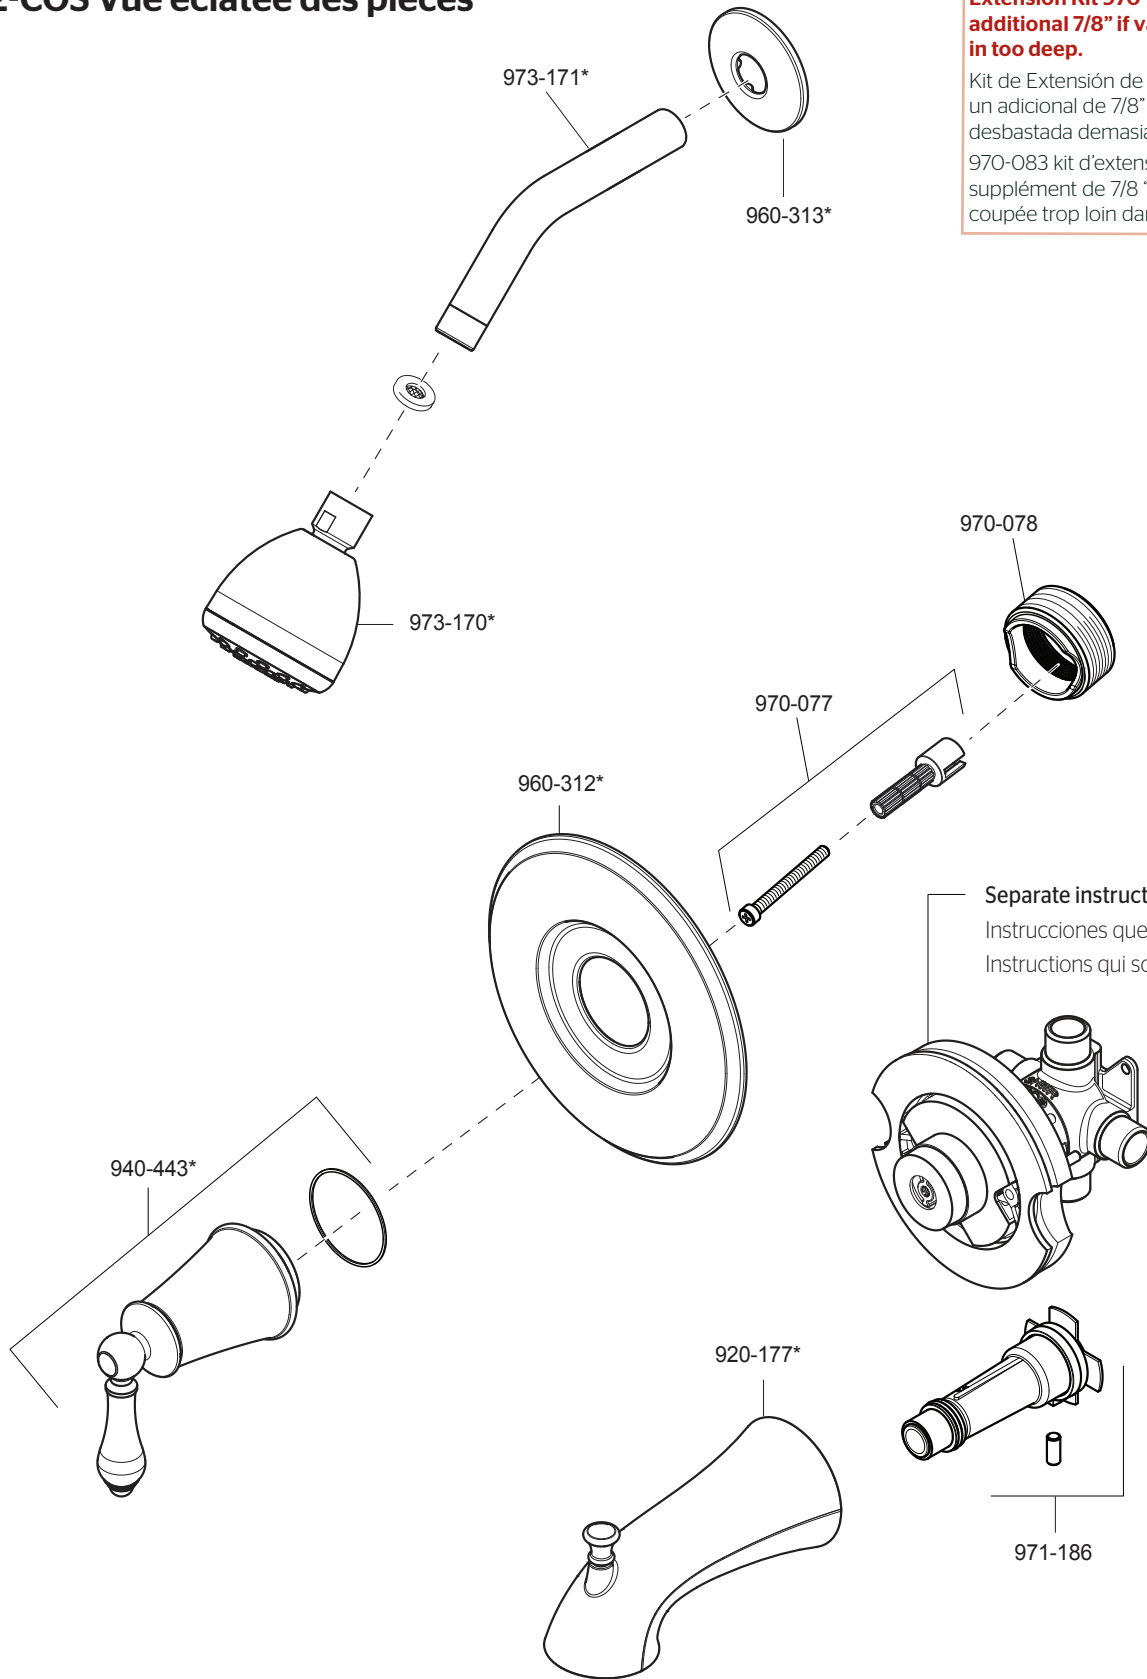

8P8-WS2-COS Parts Explosion
8P8-WS2-COS Despiece de piezas
8P8-WS2-COS Vue éclatée des pièces

!
Extension Kit 970-083 offers an additional 7/8" if valves are roughed in too deep.
 Kit de Extensión de 970-083 ofrece un adicional de 7/8" si la válvula se desbastada demasiado dentro al pared.
 970-083 kit d'extension fournit un supplément de 7/8 "si la vanne est coupée trop loin dans le mur.

Separate instructions supplie
 Instrucciones que son incluida
 Instructions qui sont inclus

	English	Español	Français
*	Replace * with Finish Letter	Sustitue * con la letra de acabado	Remplace * avec la lettre de finition
A	Polished Chrome	Cromo Pulido	Chrome Poli