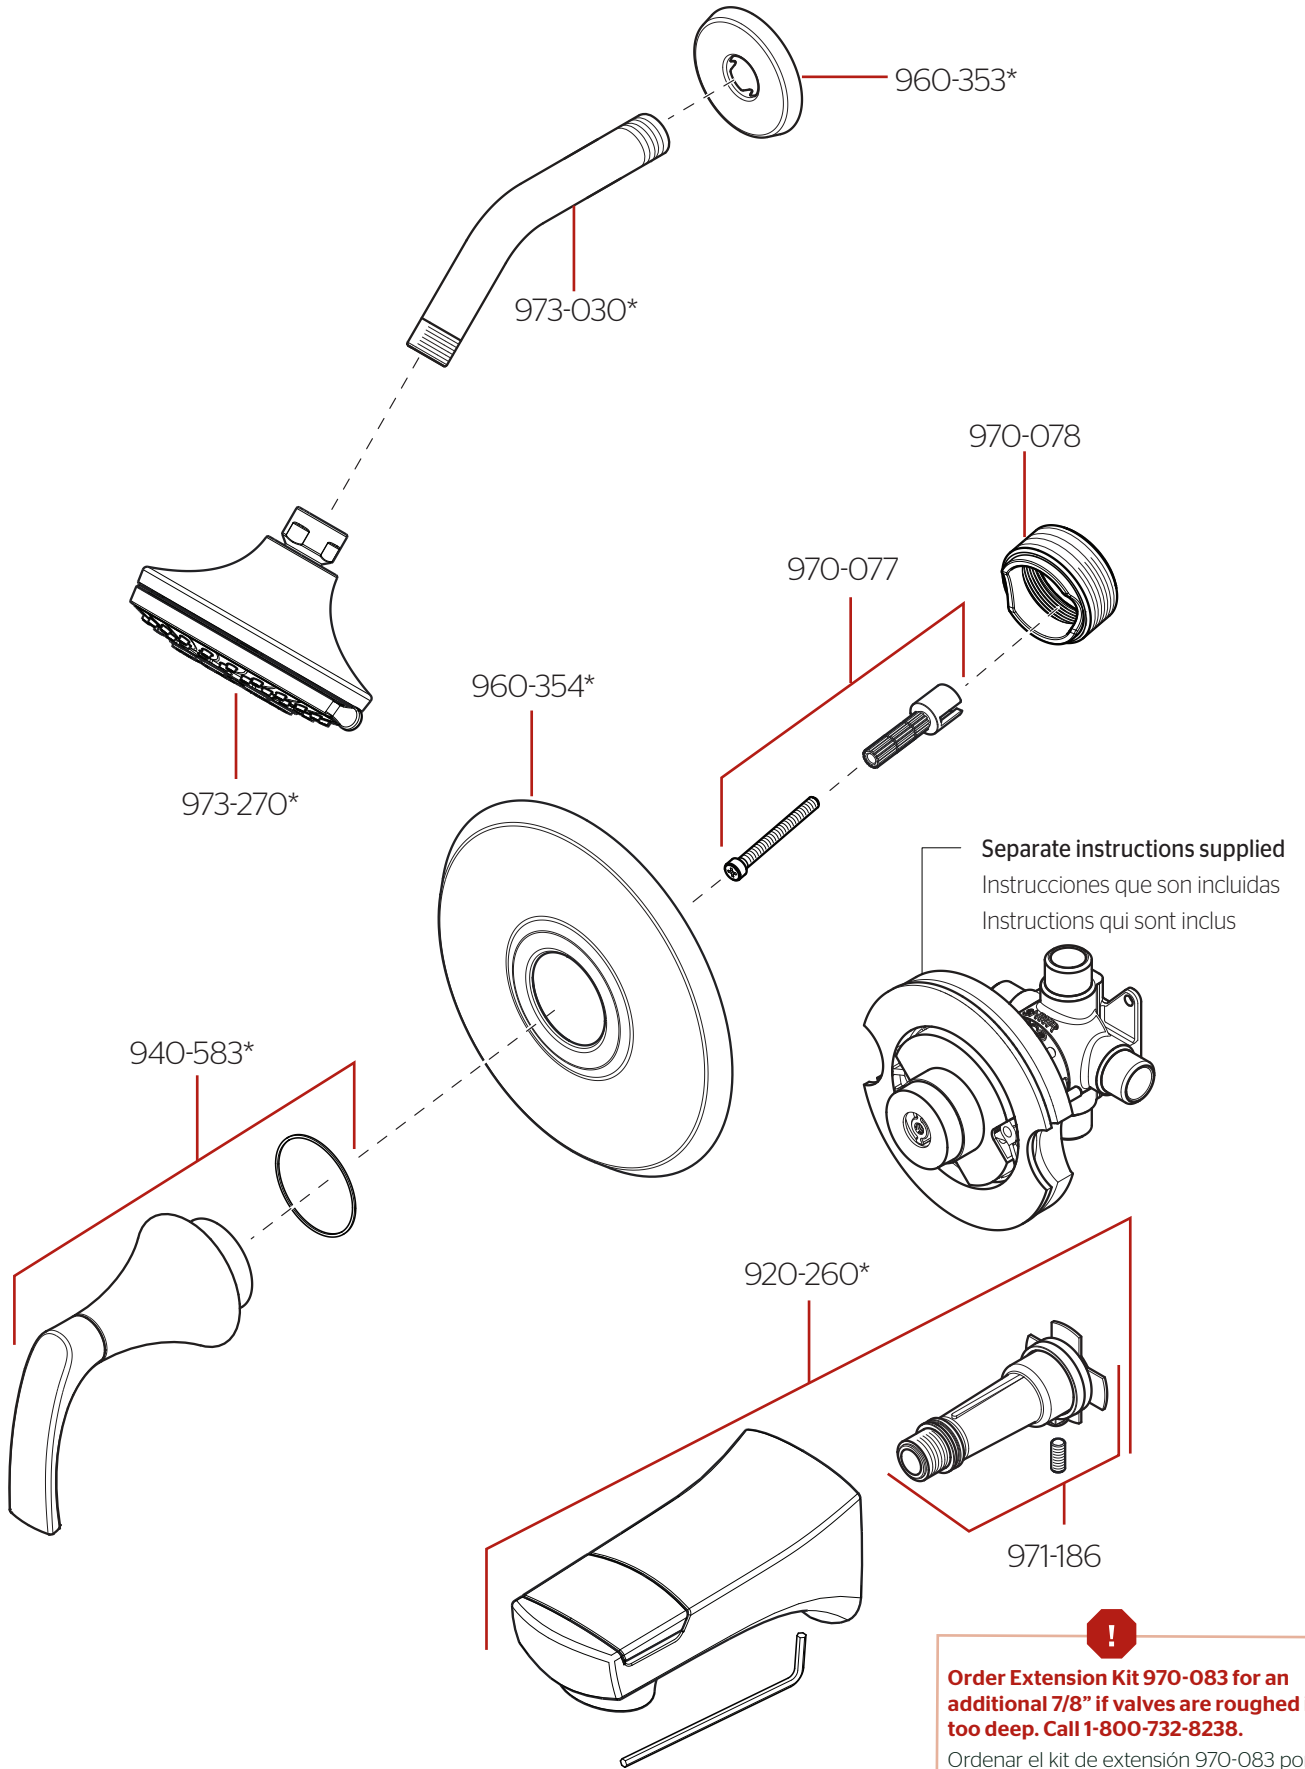

8P8-WS2-KA • Parts Explosion • Hoja de Despiece • Vue Éclatée des Pièces

Order Extension Kit 970-083 for an additional 7/8" if valves are roughed in too deep. Call 1-800-732-8238.

Ordenar el kit de extensión 970-083 por un adicional de 7/8" si las válvulas están desbastadas demasiado profundas. Llame al 1-800-732-8238.

Commandez le kit d'extension 970-083 pour un supplément de 7/8" si les valves sont trop profondes. Appel 1-800-732-8238.

	English	Español	Français
*	Replace * with Finish Letter	Sustitue * con la letra de acabado	Remplace * avec la lettre de finition
A	Polished Chrome	Cromo Pulido	Chrome Poli
B	Matte Black	Negra Mate	Noir Mat
GS	Brushed Nickel with Spot Defense	Niquel Cepillado con Spot Defense	Nickel Brosse avec Spot Defense