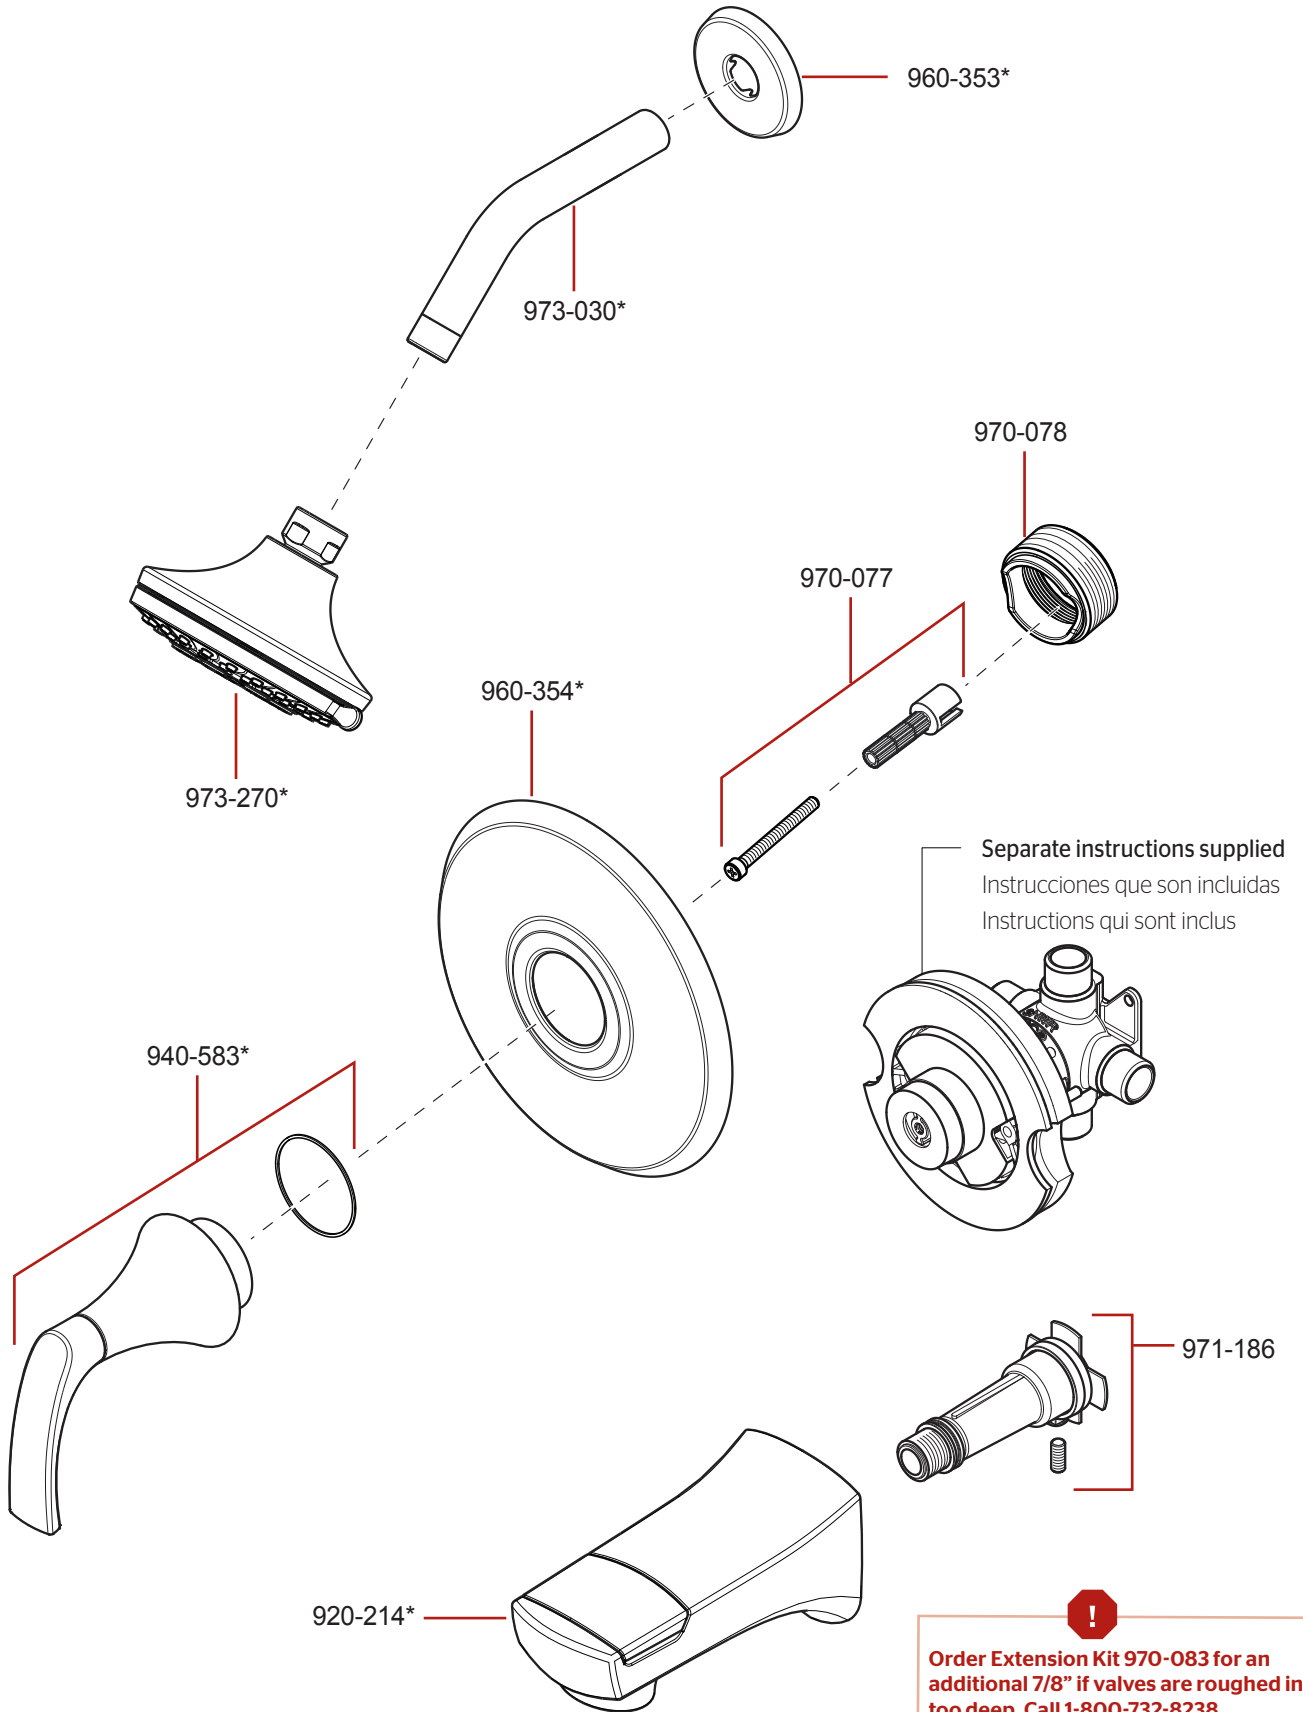

# 8P8-WS2-KA • Parts Explosion • Despiece de piezas • Vue éclatée des pièces

**Order Extension Kit 970-083 for an additional 7/8" if valves are roughed in too deep. Call 1-800-732-8238.**

Ordenar el kit de extensión 970-083 por un adicional de 7/8" si las válvulas están desbastadas demasiado profundas. Llame al 1-800-732-8238.

Commandez le kit d'extension 970-083 pour un supplément de 7/8" si les valves sont trop profondes. Appel 1-800-732-8238.

	English	Español	Français
*	Replace * with Finish Letter	Sustitue * con la letra de acabado	Remplace * avec la lettre de finition
A	Polished Chrome	Cromo Pulido	Chrome Poli
B	Matte Black	Negra Mate	Noir Mat
GS	Brushed Nickel with Spot Defense	Niquel Cepillado con Spot Defense	Nickel Brosse avec Spot Defense