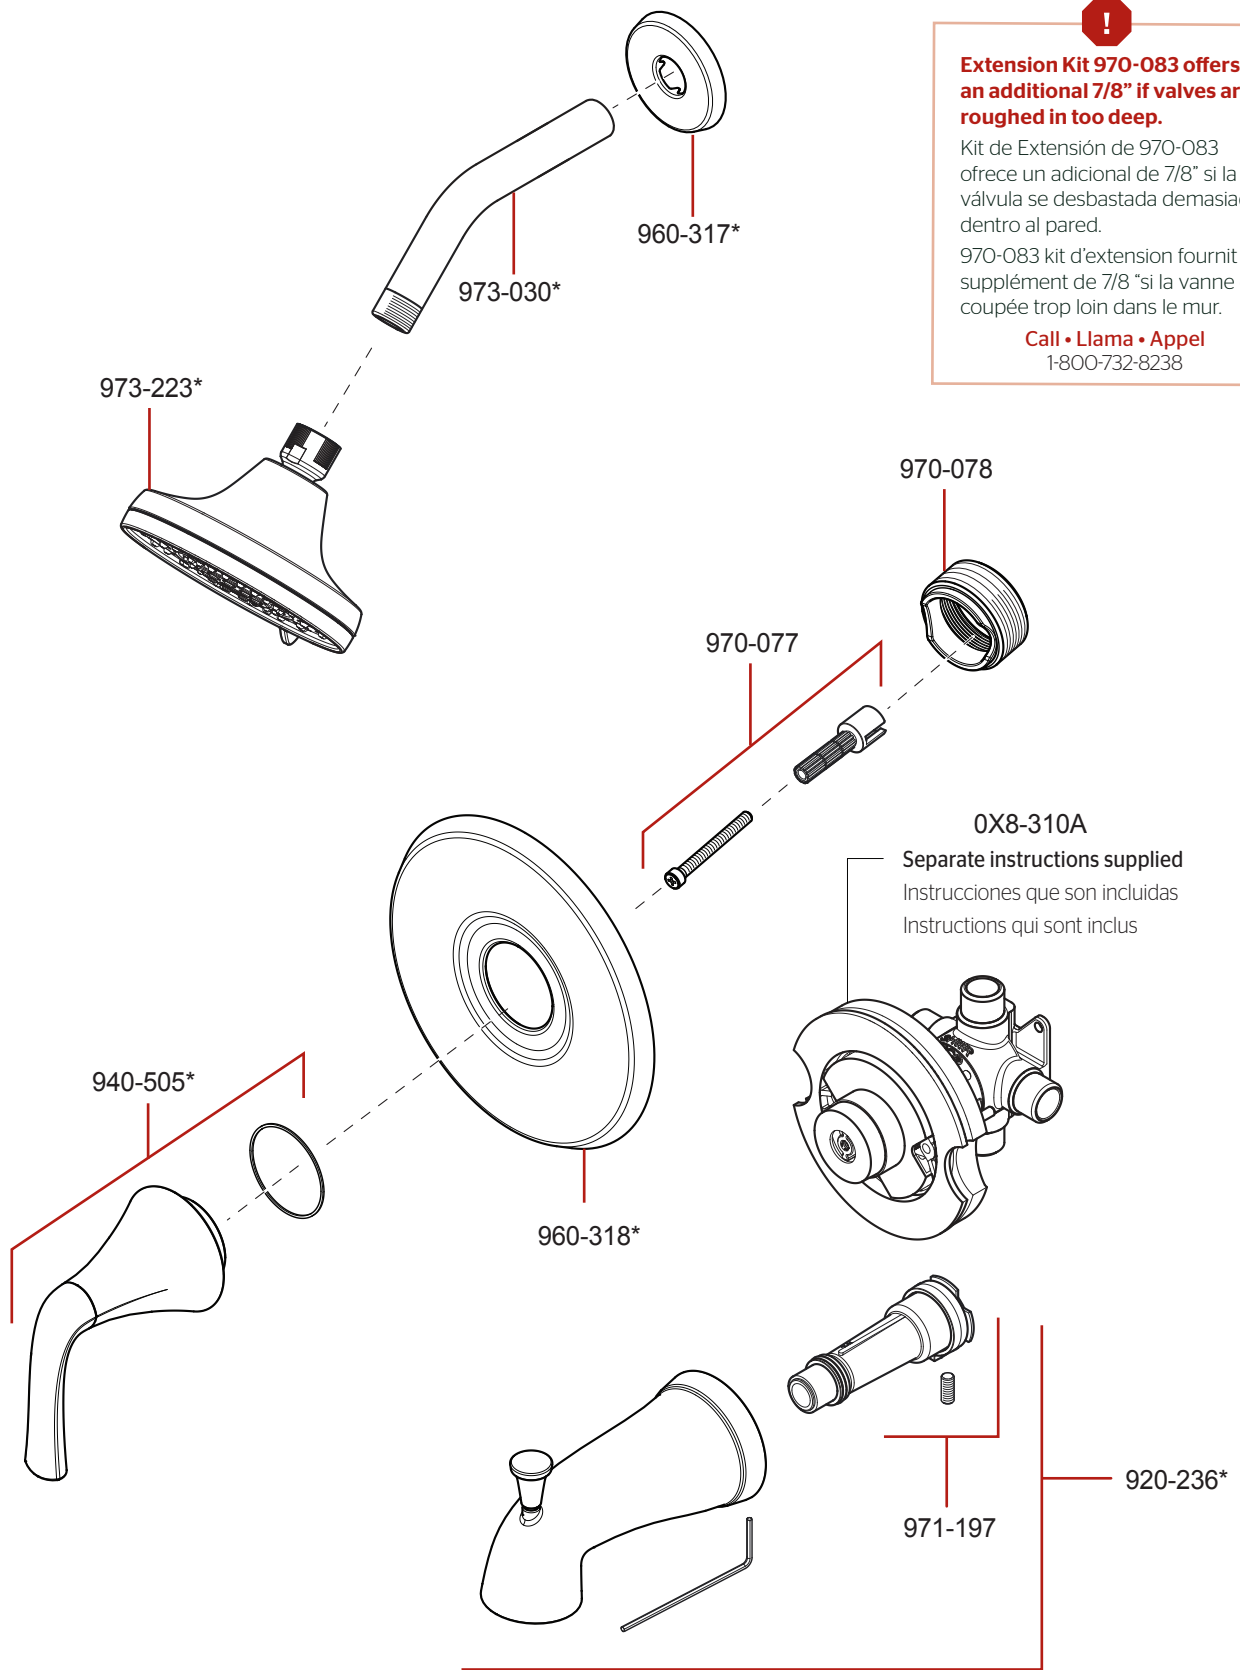

8P8-WS2-LRS • Parts Explosion • Despiece de piezas • Vue éclatée des pièces

Extension Kit 970-083 offers an additional 7/8" if valves are roughed in too deep.
 Kit de Extensión de 970-083 ofrece un adicional de 7/8" si la válvula se desbastada demasiado dentro al pared.
 970-083 kit d'extension fournit un supplément de 7/8 "si la vanne est coupée trop loin dans le mur.
Call • Llama • Appel
 1-800-732-8238

	English	Español	Français
*	Replace * with Finish Letter	Sustitue * con la letra de acabado	Remplace * avec la lettre de finition
A	Polished Chrome	Cromo Pulido	Chrome Poli
B	Matte Black	Negra Mate	Noir Mat
GS	Brushed Nickel with Spot Defense	Niquel Cepillado con Spot Defense	Nickel Brosse avec Spot Defense
Y	Tuscan Bronze	Bronze Toscano	Bronze Le Toscan