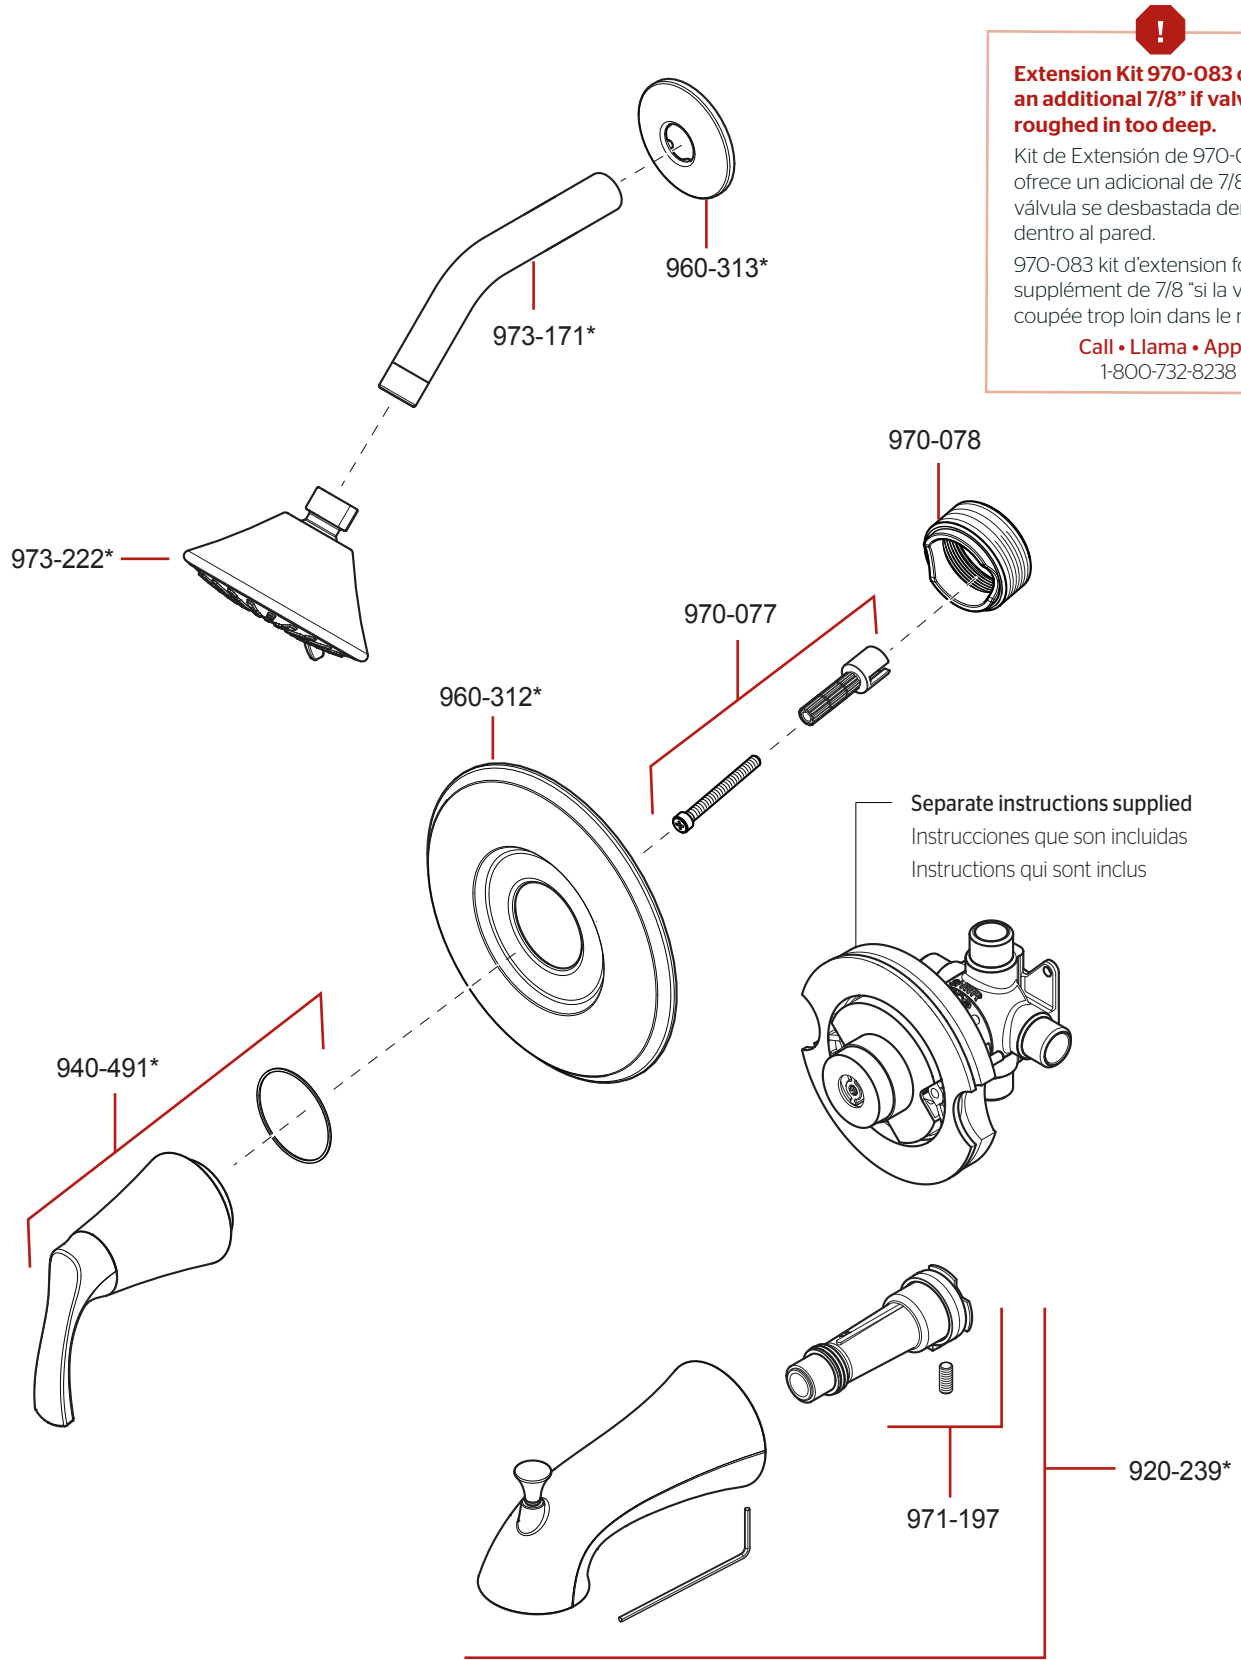

8P8-WS2-MCS • Parts Explosion • Despiece de piezas • Vue éclatée des pièces

	English	Español	Français
*	Replace * with Finish Letter	Sustitue * con la letra de acabado	Remplace * avec la lettre de finition
A	Polished Chrome	Cromo Pulido	Chrome Poli
J	PVD Brushed Nickel	PVD Níquel Cepillado	PVD Nickel Brossé