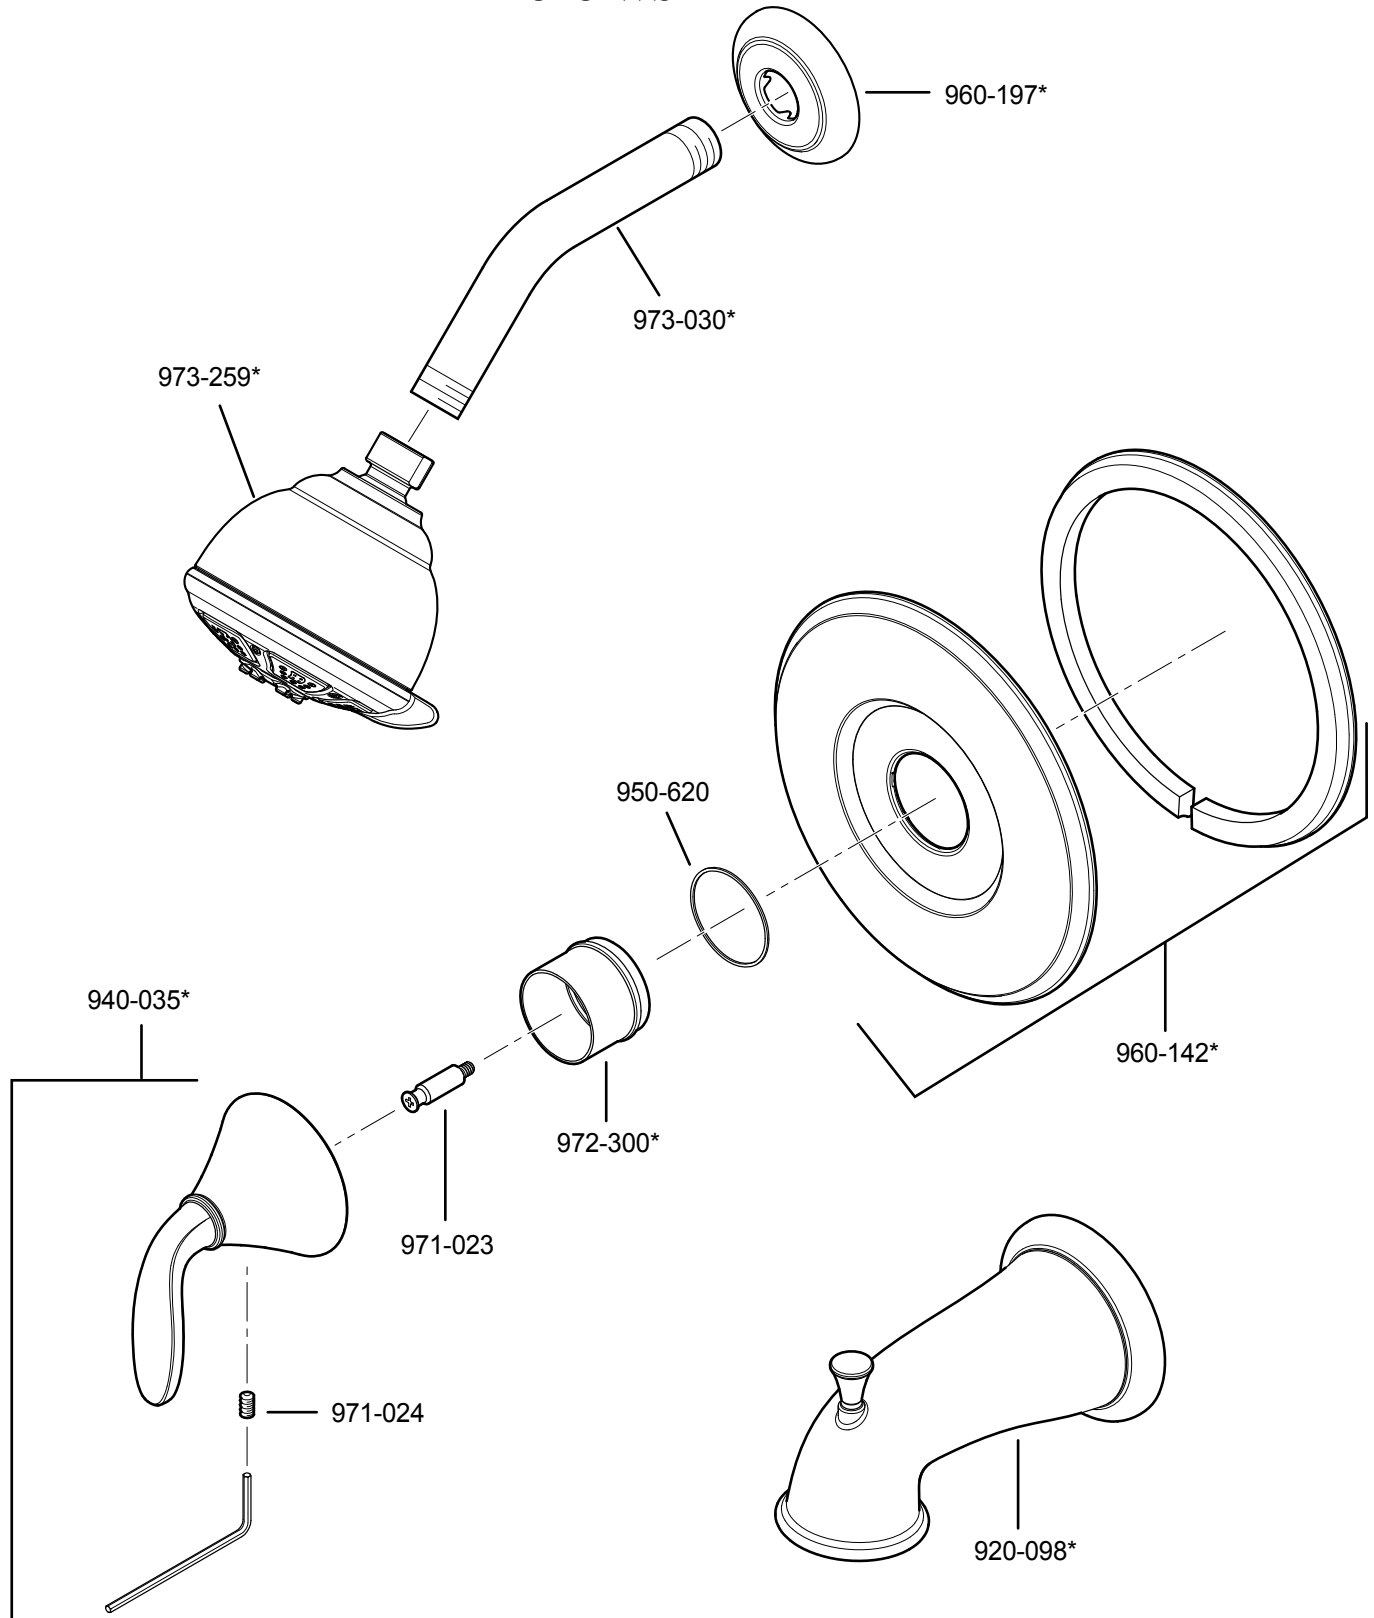

8P8-WS2-PD

	English	Español	Français
*	Letter Designates Finish	La Letra Indica el Terminado	La Lettre Designe La Fini
A	Polished Chrome	Cromo Pulido	Chrome Poli
J	PVD Brushed Nickel	PVD Niquel Cepillado	PVD Nickel Brosse
Y	Tuscan Bronze	Bronce Toscano	Bronze Le Toscan