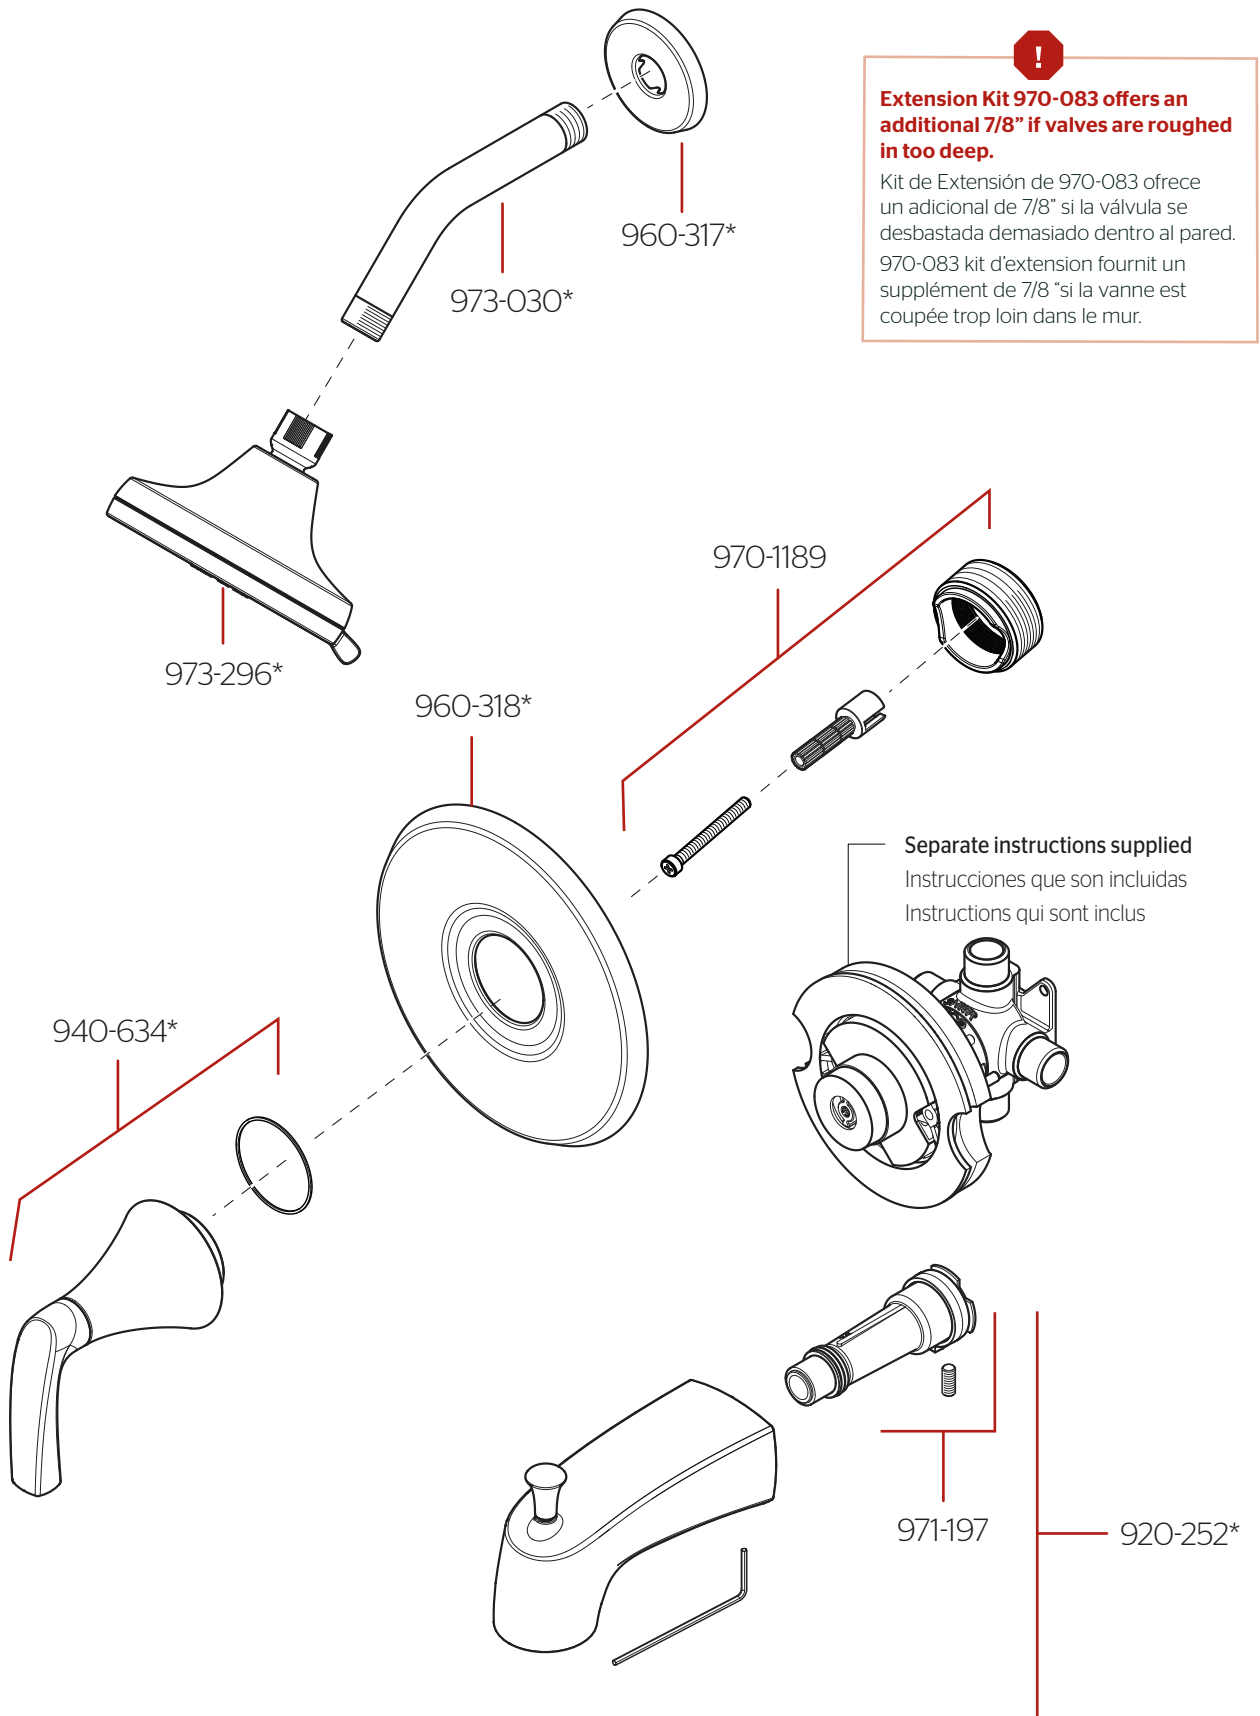

8P8-WS2-RCH • Parts Explosion • Despiece de Piezas • Vue Éclatée des Pièces

	English	Español	Français
*	Replace * with Finish Letter	Sustitue * con la letra de acabado	Remplace * avec la lettre de finition
A	Polished Chrome	Cromo Pulido	Chrome Poli
B	Matte Black	Negra Mate	Noir Mat
GS	Brushed Nickel with Spot Defense	Niquel Cepillado con Spot Defense	Nickel Brosse avec Spot Defense