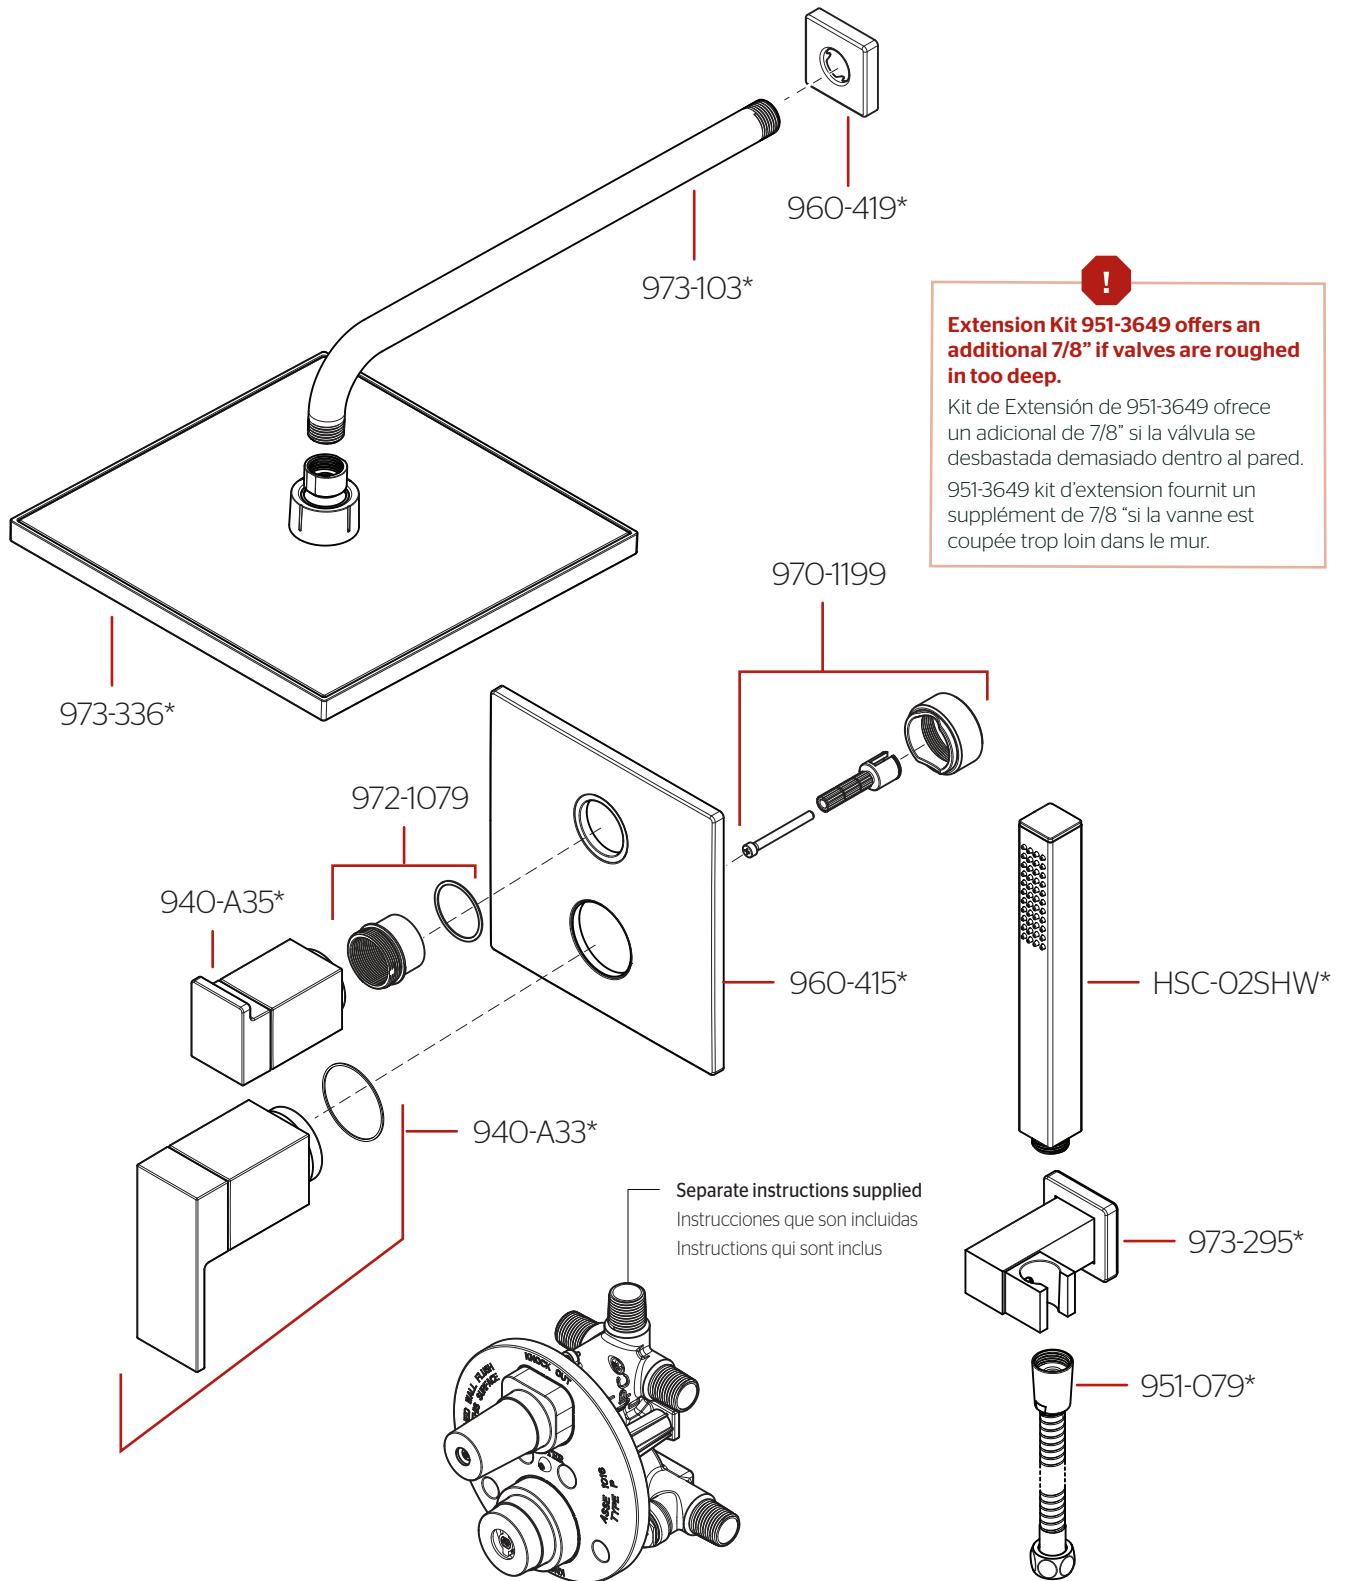

8P8-WS2-SDMTS • Parts Explosion • Hoja de Piezas • Vue Éclatée des Pièces

Extension Kit 951-3649 offers an additional 7/8" if valves are roughed in too deep.
 Kit de Extensión de 951-3649 ofrece un adicional de 7/8" si la válvula se desbastada demasiado dentro al pared.
 951-3649 kit d'extension fournit un supplément de 7/8" si la vanne est coupée trop loin dans le mur.

Separate instructions supplied
 Instrucciones que son incluidas
 Instructions qui sont inclus

	English	Español	Français
*	Replace * with Finish Letter	Sustitue * con la letra de acabado	Remplace * avec la lettre de finition
A or C	Polished Chrome	Cromo Pulido	Chrome Poli
GS	Brushed Nickel with Spot Defense	Niquel Cepillado con Spot Defense	Nickel Brosse avec Spot Defense
SDB	Matte Black with Spot Defense	Negra Mate con Spot Defense	Noir Mat avec Spot Defense
SDBG	Brushed Gold with Spot Defense	Oro Cepillado con Spot Defense	Or Brossé avec Spot Defense