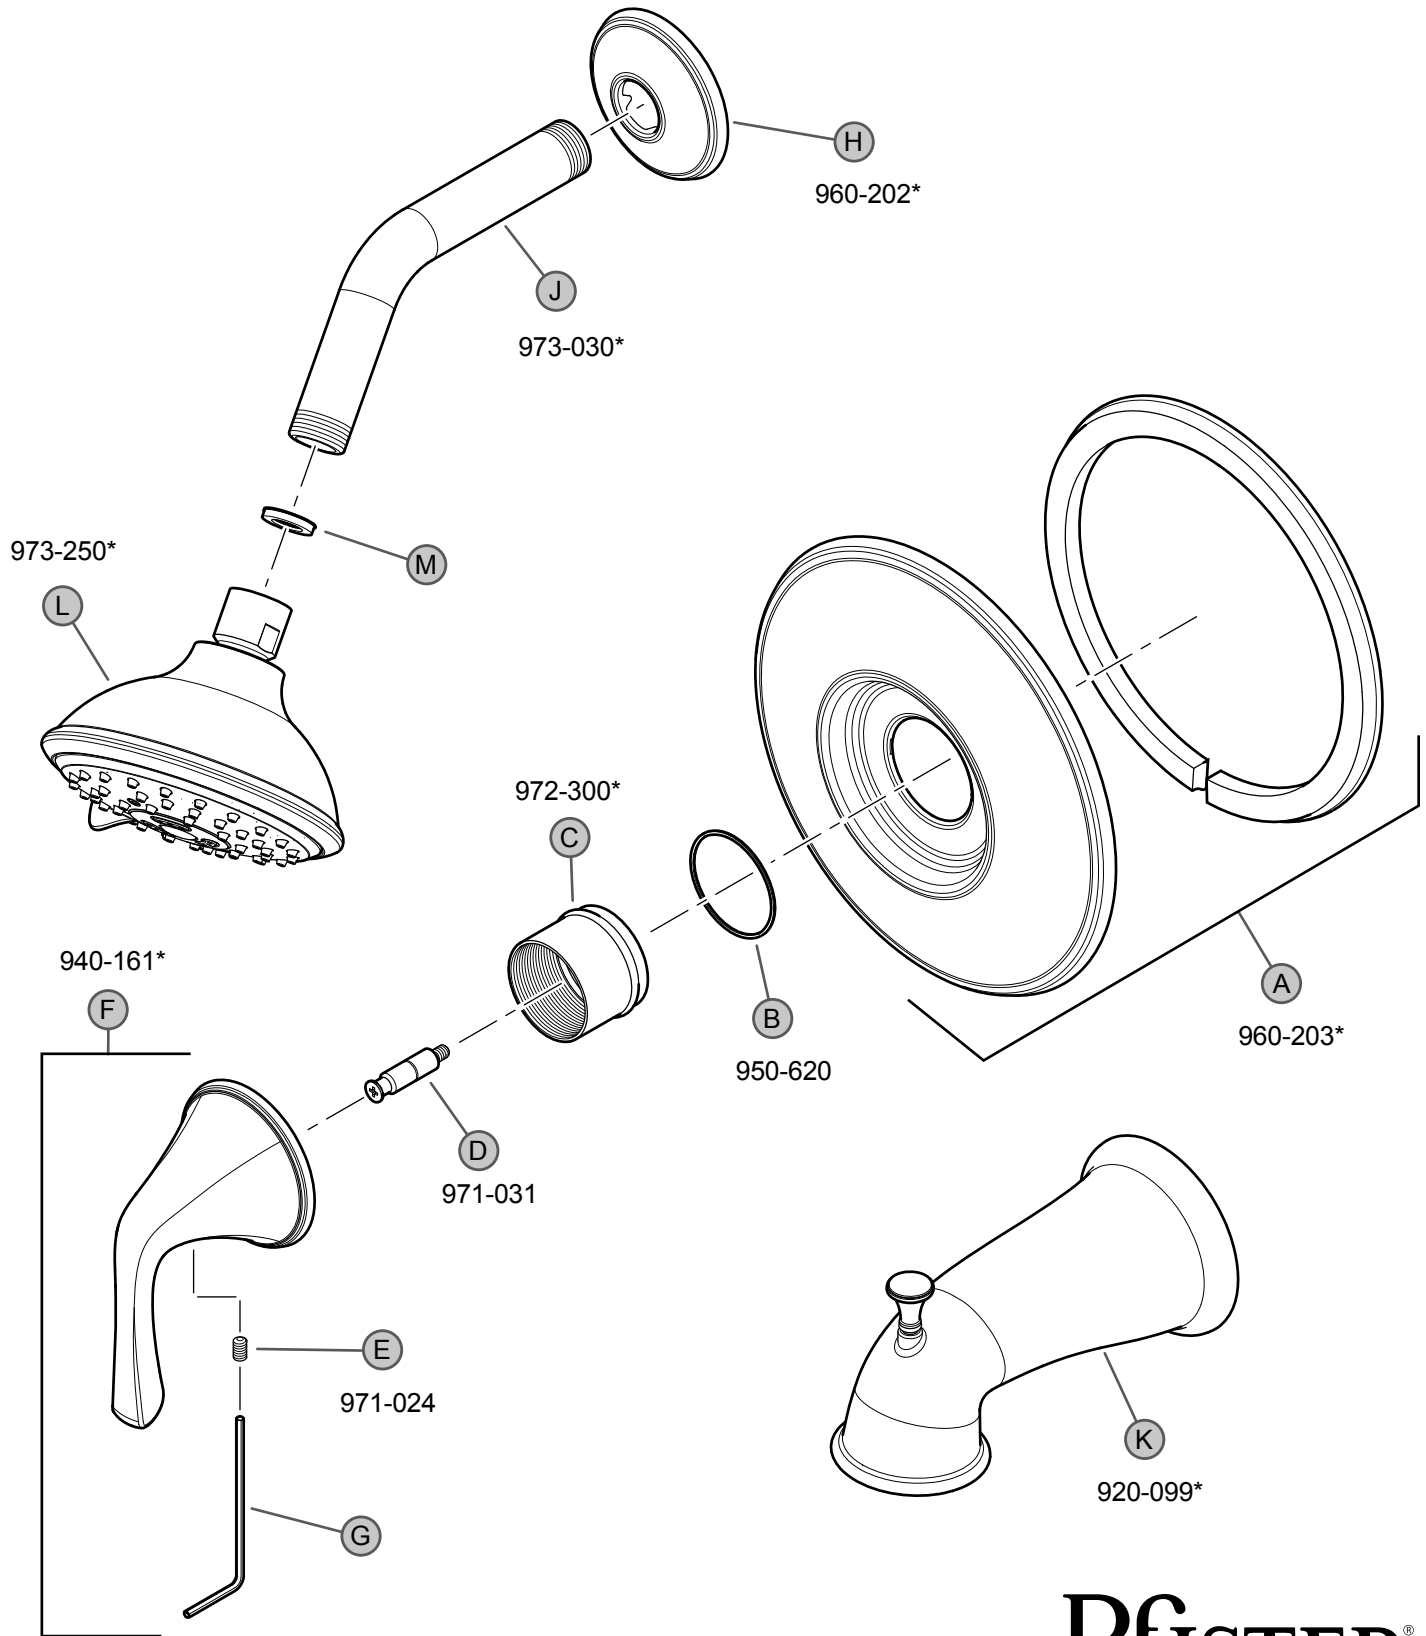

▪ 8P8-WS2-SL ▪

	English	Español	Français
*	Letter Designates Finish	La Letra Indica el Terminado	La Lettre Designe La Fini
A	Polished Chrome	Cromo Pulido	Chrome Poli
J	PVD Brushed Nickel	PVD Niquel Cepillado	PVD Nickel Brosse