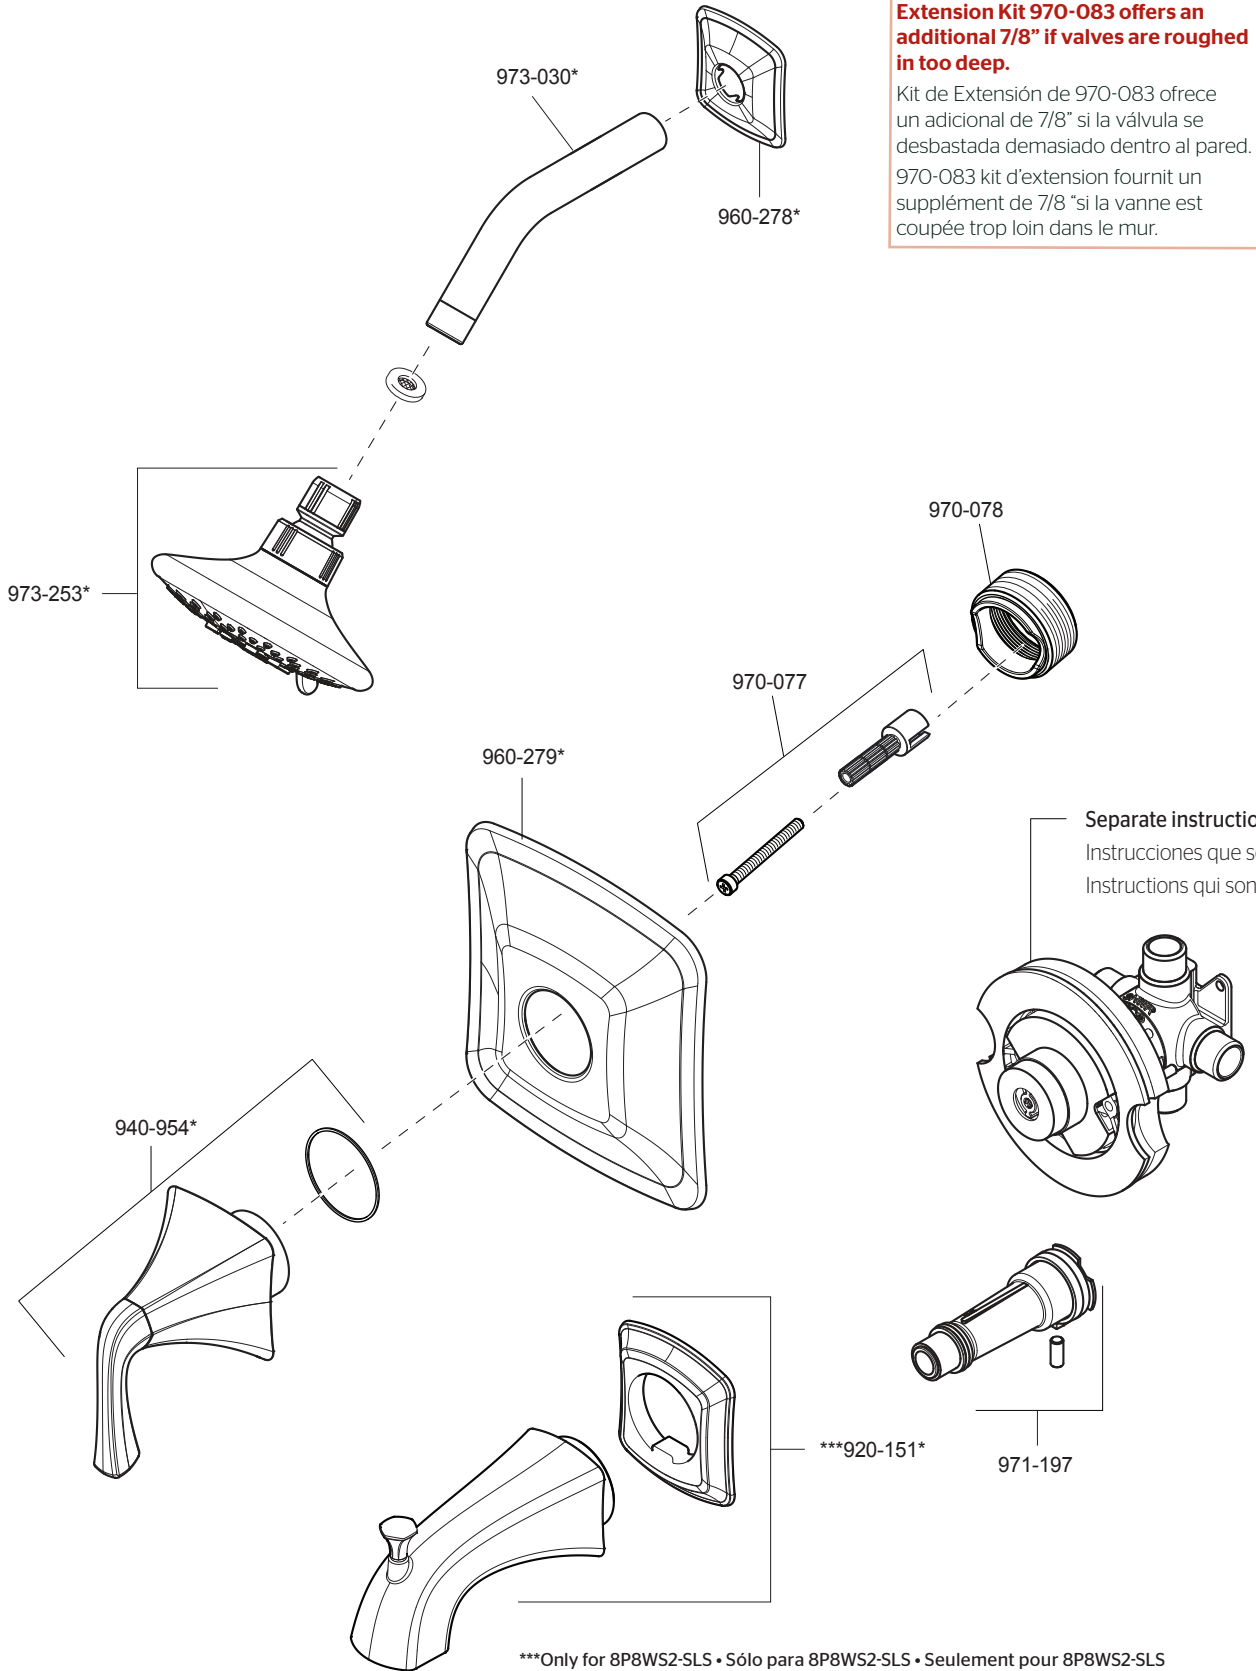

8P8WS2-SLS • 8P5WS2-SLS Parts Explosion
8P8WS2-SLS • 8P5WS2-SLS Despiece de piezas
8P8WS2-SLS • 8P5WS2-SLS Vue éclatée des pièces

	English	Español	Français
*	Replace * with Finish Letter	Sustitue * con la letra de acabado	Remplace * avec la lettre de finition
A	Polished Chrome	Cromo Pulido	Chrome Poli
J	PVD Brushed Nickel	PVD Niquel Cepillado	PVD Nickel Brosse
Y	Tuscan Bronze	Bronze Toscano	Bronze Le Toscan